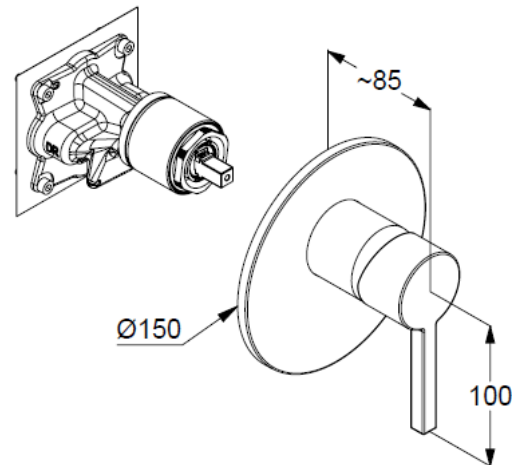

Feinbau-Set mit Funktionseinheit

Wandmontage

geschlossener Hebel, Metall

Keramik-Kartusche mit Heißwasserbegrenzung

Durchflussmenge bei 3 bar 28 l/min.

Produktabbildung/ Product picture

Maßzeichnung/ Dimensional drawing