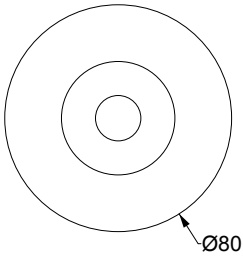

DECOR WALTHER

CENTURY
SBG

Stand WC
Bürstengarnitur
*Toilet brush set
free standing*

CENTURY
WBG

Wand WC
Bürstengarnitur
*Toilet brush set
wall mounted*

Ø 8 . 46 cm

Seitenansicht - CENTURY WBG
Side view - CENTURY WBG

Seitenansicht - CENTURY SBG
Side view - CENTURY SBG

Draufsicht
Top view

Alle Angaben ohne Gewähr.
Maß und Modelländerungen
vorbehalten.
*All information without engagement.
Measurement and changes
conditionally.*