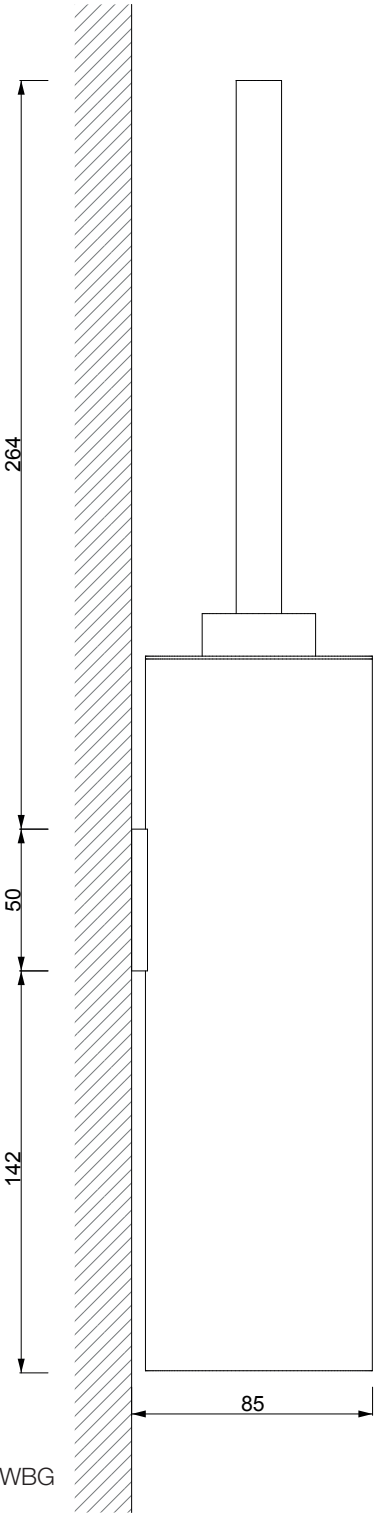

DECOR WALTHER

CENTURY
SBG

Stand WC
Bürstengarnitur
*Toilet brush set
free standing*

CENTURY
WBG

Wand WC
Bürstengarnitur
*Toilet brush set
wall mounted*

Ø 8 . 46 cm

Seitenansicht - CENTURY WBG
Side view - CENTURY WBG

Seitenansicht - CENTURY SBG
Side view - CENTURY SBG

Draufsicht
Top view

Alle Angaben ohne Gewähr.
Maß und Modelländerungen
vorbehalten.
*All information without engagement.
Measurement and changes
conditionally.*