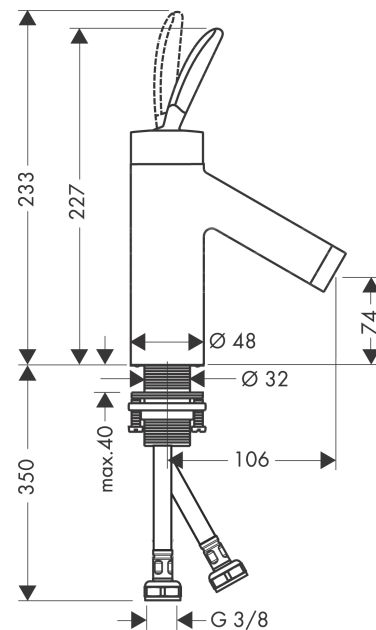

### Merkmale

- besteht aus: Einhebel-Waschtischmischer, Ablaufgarnitur
- ComfortZone 70
- Ausladung: 106 mm
- Auslaufhöhe: 74 mm
- Griffvariante: Pingriff
- Strahlart: Normalstrahl
- maximale Durchflussmenge bei 3 bar: 5 l/min
- Keramikmischsystem
- für Durchlauferhitzer geeignet
- unverschleißbare Ablaufgarnitur
- Anschlussart: G 3/8 Anschlussschläuche
- Anschlussgröße: DN15
- EU-Taxonomie: max. 6 l/min - wesentlicher Beitrag (SC) möglich
- P-IX 8536/IA

### Produktabbildung

### Maßzeichnung

**AXOR Starck Classic**  
**Einhebel-Waschtischmischer 70 mit Ablaufgarnitur**  
 Oberfläche: **Polished Black Chrome** Artikelnummer: **10018330**