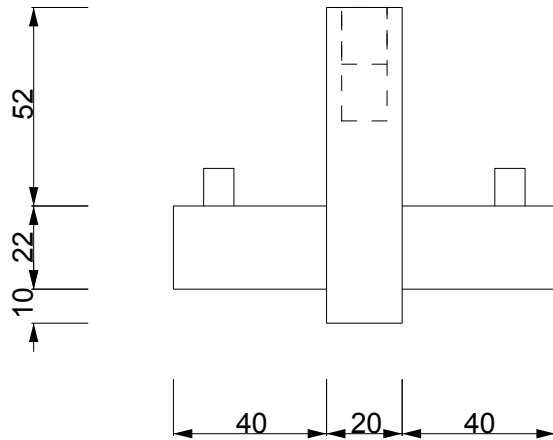

DECOR WALTHER

CENTURY
HAK 2

Doppelhaken
Hook double

10 . 4 . 8,5 cm

Alle Angaben ohne Gewähr.
Maß und Modelländerungen
vorbehalten.
*All information without engagement.
Measurement and changes
conditionally.*