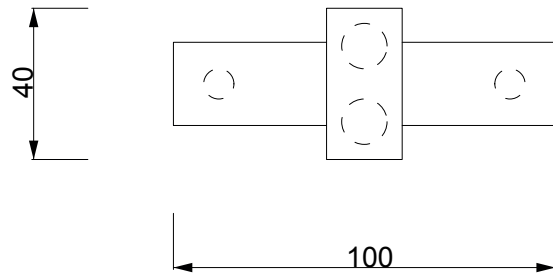

DECOR WALTHER

CENTURY
HAK 2

Doppelhaken
Hook double

10 . 4 . 8,5 cm

Alle Angaben ohne Gewähr.
Maß und Modelländerungen
vorbehalten.
*All information without engagement.
Measurement and changes
conditionally.*