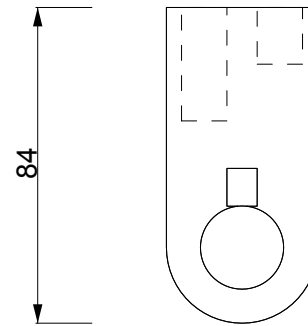

DECOR WALTHER

CENTURY
HAK 2

Doppelhaken
Hook double

10 . 4 . 8,5 cm

Alle Angaben ohne Gewähr.
Maß und Modelländerungen
vorbehalten.
*All information without engagement.
Measurement and changes
conditionally.*