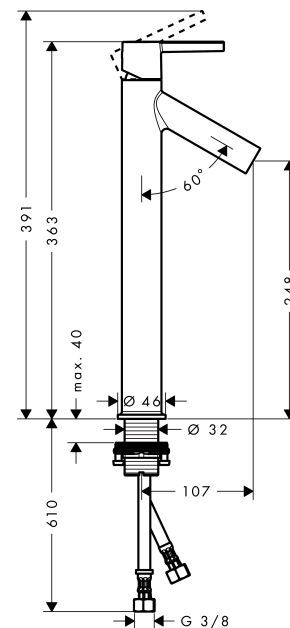

Axor Starck

Einhebel-Waschtischmischer 250 für Waschschaalen mit Hebelgriff ohne Zugstange

Oberflächen: **chrom** Artikelnummer: **10103000**

Beschreibung

Merkmale

- ComfortZone 250
- Ausladung 107 mm
- Normalstrahl
- Durchflussmenge: 5 l/min
- M1 Keramikmischsystem mit Boltic Griffverriegelung
- Temperaturbegrenzung einstellbar
- unverschleißbares Siebventil
- für Durchlauferhitzer geeignet
- Anschlussart: G 3/8 Anschlussschläuche
- Anschlussgröße: DN15
- DVGW NW-6506BT0622
- P-IX 28555/IO

Technologie

Produktabbildung

Maßzeichnung

Durchflussdiagramm