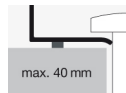

Schalenbecken

SB.SR650

Artikelnummer: 3507500000

Designpartner: busalt design