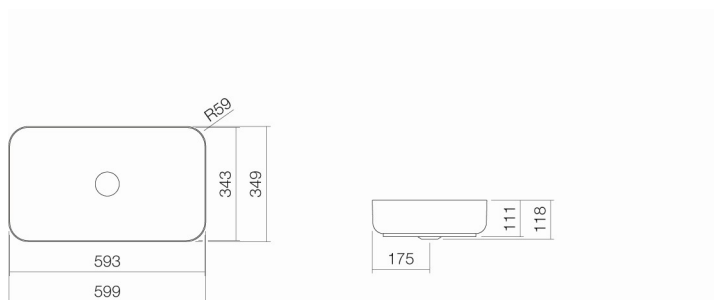

SB.SR650

Artikelnummer

3507500000

Standardfarbe

Weiß

Serienausführung

ohne Hahnloch, ohne Überlauf

Abmessungen

600 x 350 x 118 mm

Material

Glasierter Stahl

Nettogewicht

8,30 kg

Montage

für den Aufsatz auf Trägerplatten

Zubehör

Siphon SI.2, Siphon SI.3

Armaturenhinweis

Optimaler Auftreffbereich ca. 58 - 108 mm ab

Optimales Auftreffen auf der Beckenmulde bei Armaturen mit senkrechtem Auslauf (Auftreffwinkel 90°) und mit eingebautem Perlator.

Beckenhinterkante

Ausschreibungstext

Schalenbecken, rechteckig, 600 x 350 mm, innen und außen glasiert, Weiß, Höhe inkl. Sockel 118 mm, ohne Hahnloch und Überlauf, inklusive Schaftventil mit verchromter Abdeckkappe und Sockelring verchromt