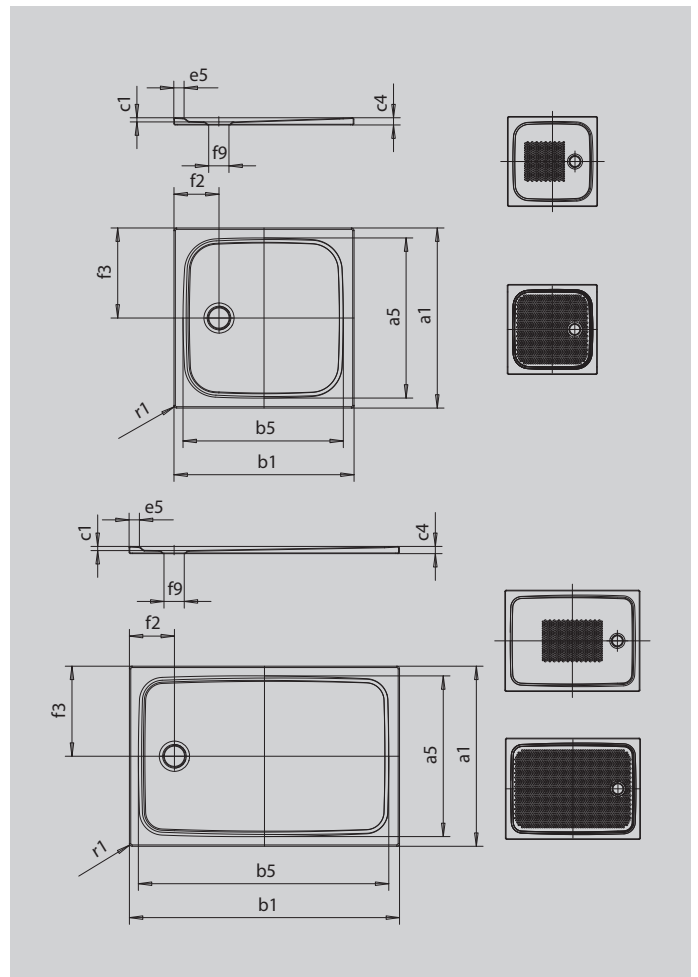

CAYONOPLAN

- bodenebene Dusche
- klassisches Design mit umlaufender Prägung
- Perfect Match zur CAYONO Modellfamilie
- großzügige Standfläche durch seitlichen Ablauf
- aus KALDEWEI Stahl-Emaille

Abbildung ähnlich

SECURE⁺

Modell		2270
Äußere Länge	a_1	750 mm
Innere Länge	a_5	640 mm
Äußere Breite	b_1	1500 mm
Innere Breite	b_5	1390 mm
Tiefe Innen	c_1	25 mm
Randhöhe	c_4	40 mm
Randbreite	e_5	50 mm
Durchmesser Ablaufloch	f_9	Ø 90 mm
Abstand Wannenrand bis Mitte Ablaufloch	f_2, f_3	200; 375 mm
Äußerer Radius	r_1	12 mm
Nettogewicht		29 kg
Antislip		395 x 855 mm
Vollantislip		575 x 1335 mm
SECURE PLUS		Vollflächig