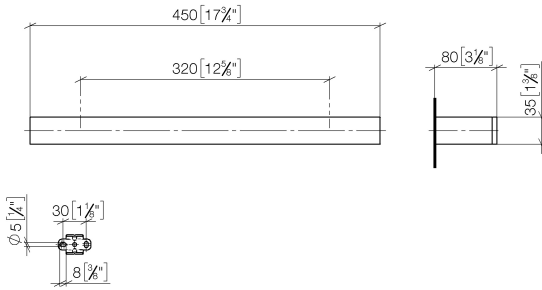

83 070 780

- Stichmaß 320 mm
- Breite 450 mm
- Höhe 35 mm
- Ausladung 80 mm

	Chrom	83 070 780-00
	Platin gebürstet	83 070 780-06
	Platin	83 070 780-08
	Dark Chrome	83 070 780-19
	Messing gebürstet (23kt Gold)	83 070 780-28
	Champagne gebürstet (22kt Gold)	83 070 780-46
	Champagne (22kt Gold)	83 070 780-47
	Dark Platinum gebürstet	83 070 780-99

83 070 780

mm [inches]

83 070 780

Produktversion ab 9/1/2022

Ersatzteile für die
anderen
Oberflächenvarianten
finden Sie hier: Platin
gebürstet

MEM Badetuchhalter - Chrom

MEM

83 070 780

Ersatzteilstückliste

Produktversion ab 9/1/2022

Nr.	Artikelnummer	Benennung	Verbaumenge	Lieferzeit
	05 17 20 717 00 90	Befestigungssatz 35 x 65 x 7 mm -	4	2