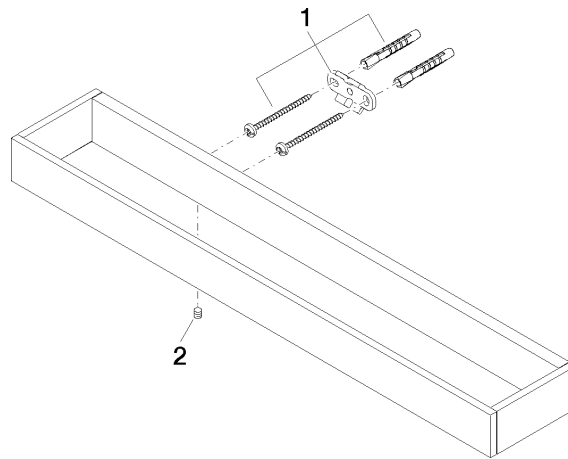

83 070 780

- Stichmaß 320 mm
- Breite 450 mm
- Höhe 35 mm
- Ausladung 80 mm

	Chrom	83 070 780-00
	Platin gebürstet	83 070 780-06
	Platin	83 070 780-08
	Dark Chrome	83 070 780-19
	Messing gebürstet (23kt Gold)	83 070 780-28
	Champagne gebürstet (22kt Gold)	83 070 780-46
	Champagne (22kt Gold)	83 070 780-47
	Dark Platinum gebürstet	83 070 780-99

83 070 780

mm [inches]

83 070 780

Produktversion ab 9/1/2022

Ersatzteile für die
anderen
Oberflächenvarianten
finden Sie hier: Platin
gebürstet

MEM Badetuchhalter - Chrom

MEM

83 070 780

Ersatzteilstückliste

Produktversion ab 9/1/2022

Nr.	Artikelnummer	Benennung	Verbaumenge	Lieferzeit
	05 17 20 717 00 90	Befestigungssatz 35 x 65 x 7 mm -	4	2