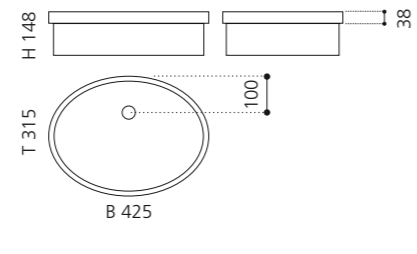

ELLISSE FL SMALL

- Material: VetroFreddo
- Gewicht: 7,0 kg
- Maße: B 425 x T 315 x H 148 mm
- Außenschnittsmaß: 402 x 293 mm