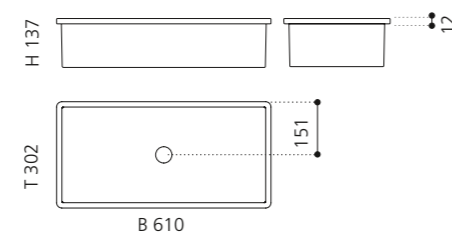

RX

- Material: VetroFreddo
- Gewicht: 7,7 kg
- Maße: B 610 x T 302 x H 137 mm
- Außenschnittsmaß: 579 x 271 mm