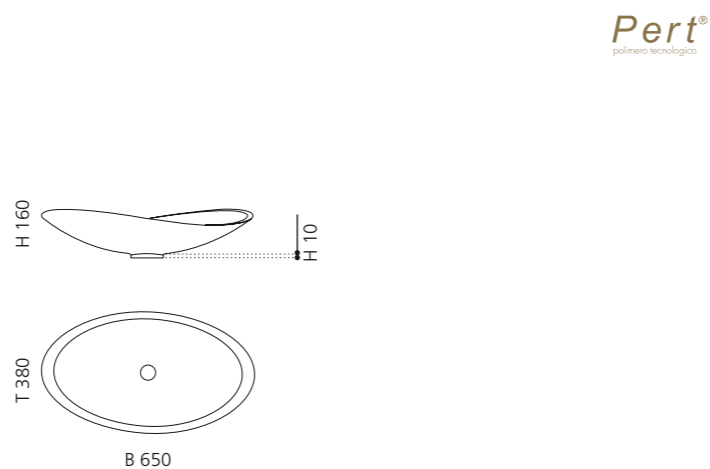

- Material: Pert
- Gewicht: 3,3 kg
- Maße: B 650 x T 380 x H 160cm
- Lochbohrung: Ø 45 mm

Ablaufventil
wird als Zubehör empfohlen

Pert®
polimero tecnologico