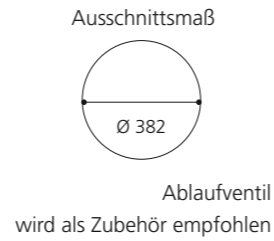

### CIRCUS 50 FL

- Material: TeknoForm
- Gewicht: 8,8 kg
- Maße: Ø 470 x H 110 mm
- Außenschnittsmaß: Ø 382 mm