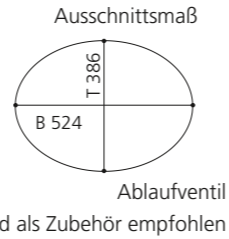

Ablaufventil
wird als Zubehör empfohlen