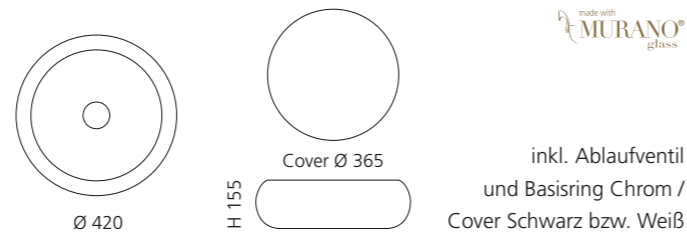

ARTE UNO

- Material: Murano Glas
- Gewicht: 8,4 kg
- Maße: ca. B 650 x T 420 x 210 mm
- Lochbohrung: Ø 45 mm

ARTE DUE

- Material: Murano Glas
- Gewicht: 8,4 kg
- Maße: ca. B 650 x T 420 x 210 mm
- Lochbohrung: Ø 45 mm

ARTE TRE

- Material: Murano Glas
- Gewicht: 12,5 kg
- Maße: ca. B 650 x T 420 x 210 mm
- Lochbohrung: Ø 45 mm

ARTE QUATTRO

- Material: Murano Glas
- Gewicht: 12,5 kg
- Maße: ca. B 650 x T 420 x 210 mm
- Lochbohrung: Ø 45 mm

GLO BALL MURANO

- Material: Murano Glas
- Cover: Vetro Freddo
- Gewicht: 5,2 kg
- Maße: Ø 420 x H 155 mm
- Lochbohrung: Ø 45 mm

OTTICO

- Material: Murano Glas
- Gewicht: 6,4 kg
- Maße: ca. Ø 370 x H 210 mm
- Lochbohrung: Ø 45 mm