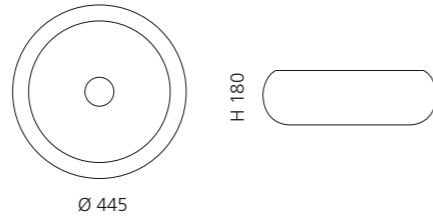

inkl. Ablaufventil
und Basisring Chrom