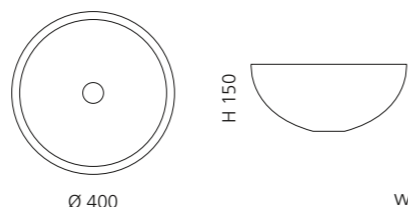

## GALA 40

- Material: Kristallglas
- Gewicht: 4,3 kg
- Maße: Ø 400 x H 150 mm
- Lochbohrung: Ø 45 mm

Basisring und Ablaufventil werden als Zubehör empfohlen

Silber (3D Blattauflage gebrochen)  
GALA40FA