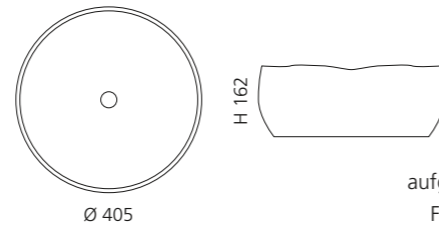

Terra di SIENA

Das Piletta Ablaufventil ist
aufgrund der handgetöpften
Form zwingend erforderlich.