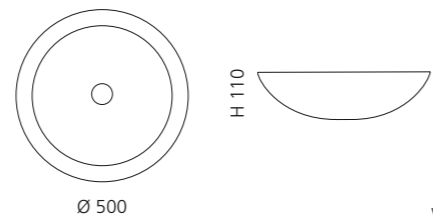

Alumix®

Ablaufventil
wird als Zubehör empfohlen