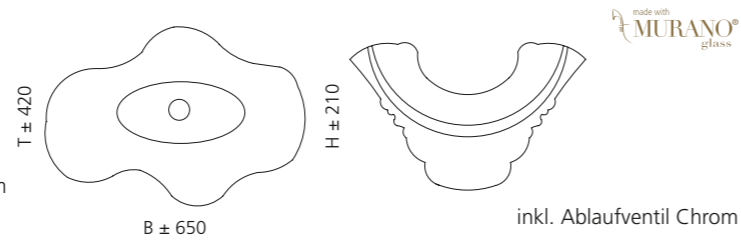

ARTE UNO

- Material: Murano Glas
- Gewicht: 8,4 kg
- Maße: ca. B 650 x T 420 x 210 mm
- Lochbohrung: Ø 45 mm

ARTE DUE

- Material: Murano Glas
- Gewicht: 8,4 kg
- Maße: ca. B 650 x T 420 x 210 mm
- Lochbohrung: Ø 45 mm

ARTE TRE

- Material: Murano Glas
- Gewicht: 12,5 kg
- Maße: ca. B 650 x T 420 x 210 mm
- Lochbohrung: Ø 45 mm

ARTE QUATTRO

- Material: Murano Glas
- Gewicht: 12,5 kg
- Maße: ca. B 650 x T 420 x 210 mm
- Lochbohrung: Ø 45 mm

GLO BALL MURANO

- Material: Murano Glas
- Cover: Vetro Freddo
- Gewicht: 5,2 kg
- Maße: Ø 420 x H 155 mm
- Lochbohrung: Ø 45 mm

OTTICO

- Material: Murano Glas
- Gewicht: 6,4 kg
- Maße: ca. Ø 370 x H 210 mm
- Lochbohrung: Ø 45 mm