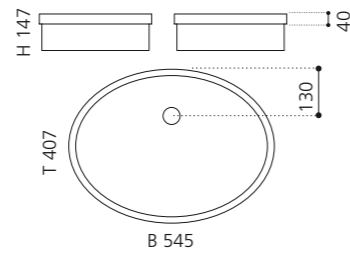

Ablaufventil
wird als Zubehör empfohlen