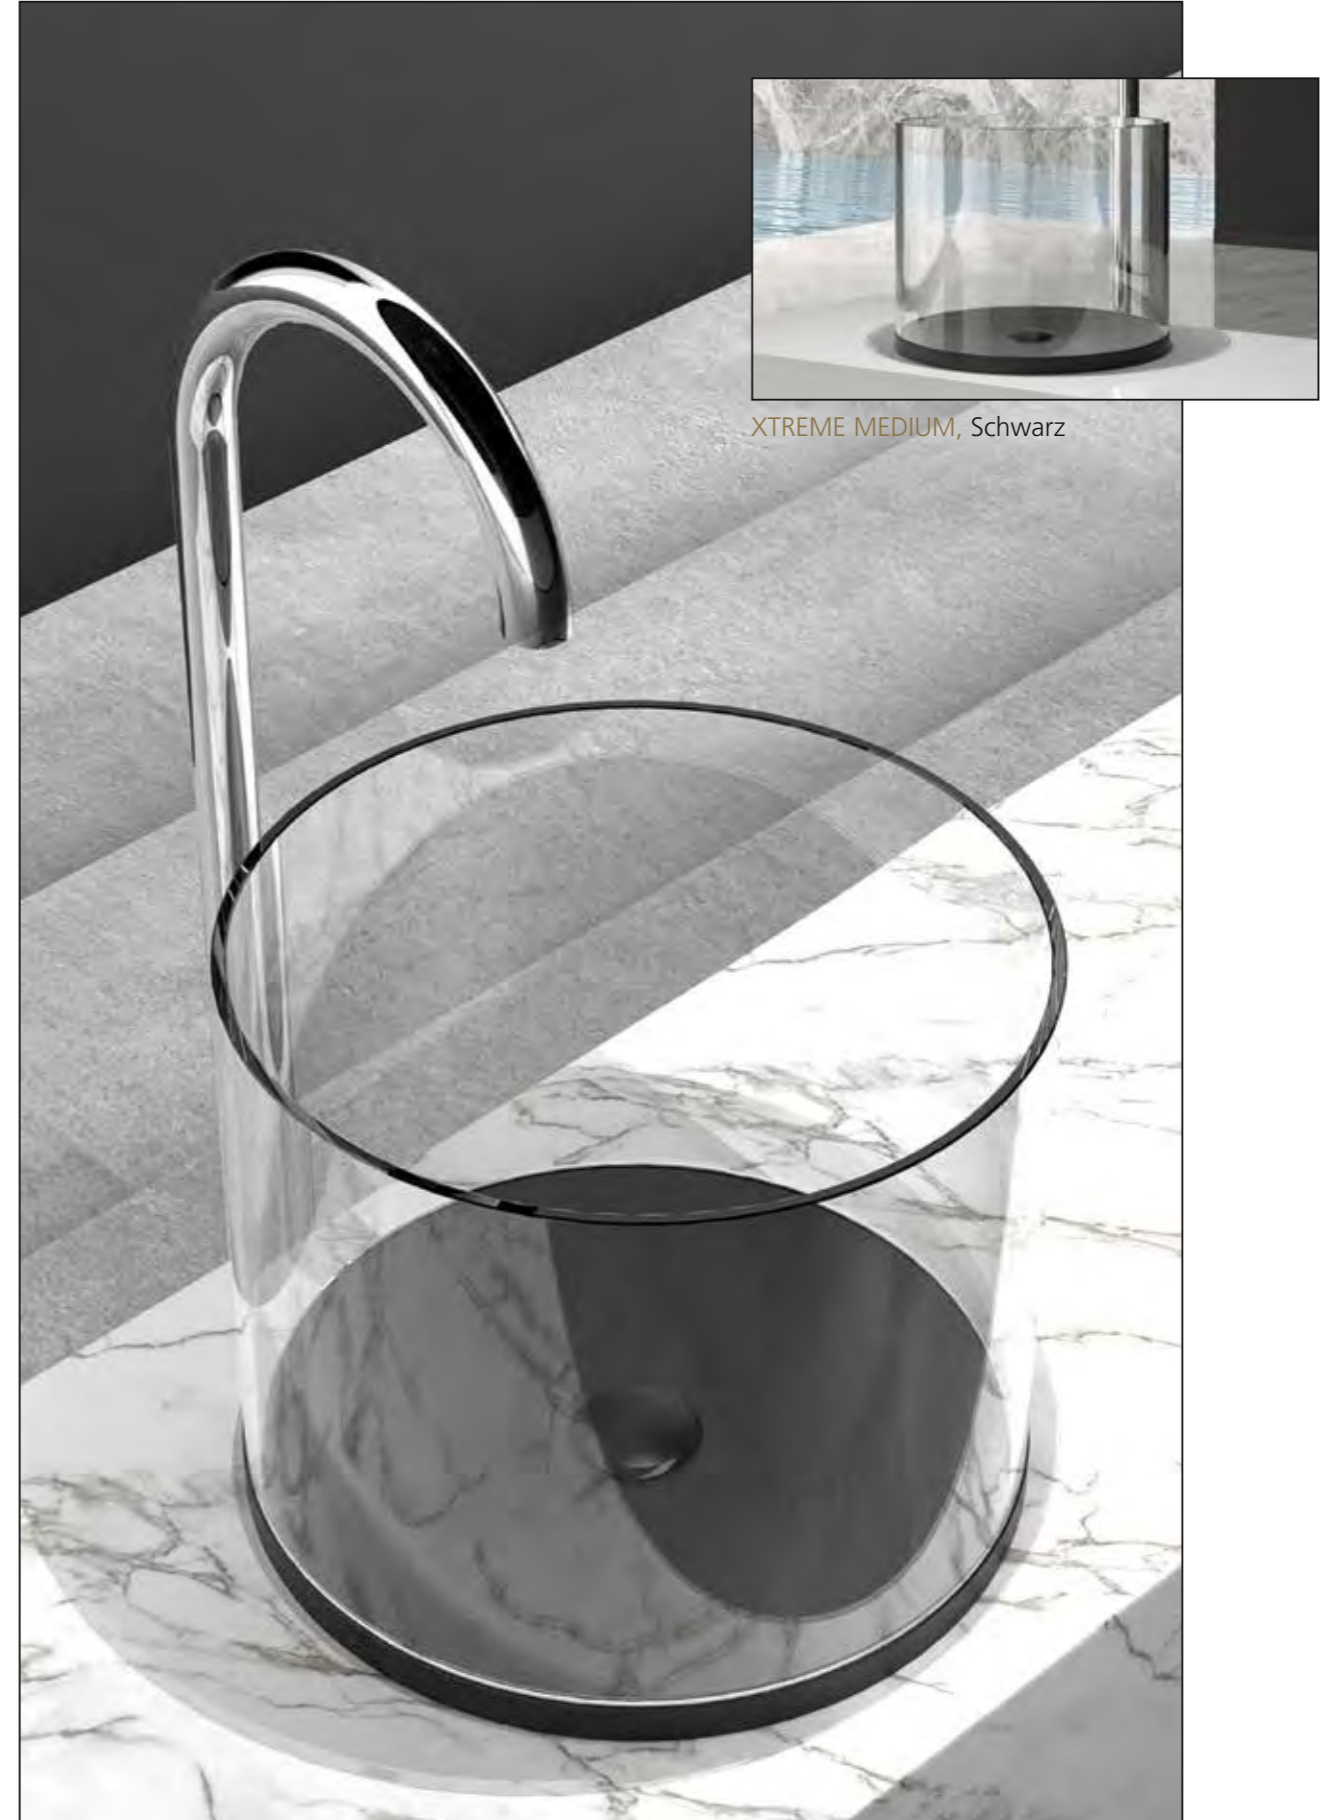

XTREME MEDIUM

XTREME MEDIUM, Schwarz

XTREME MEDIUM, Beckenboden Schwarz matt in Kombination mit Kristallglas, Transparent