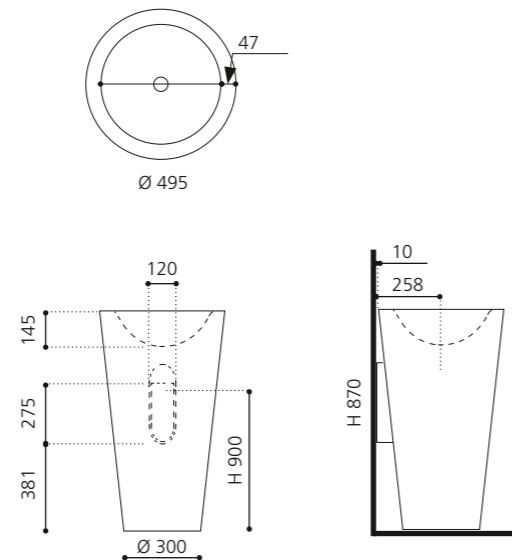

- Material: VetrolFreddo
- Gewicht: 23,0 kg
- Maße: Ø 495 x H 870 mm

inkl. Ablaufventil Chrom flexibler Ablauf RACCORDO joint zwingend erforderlich

VetroFreddo®