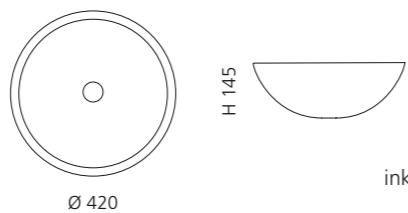

inkl. vormontiertem Ablaufventil und Basisring, chrom