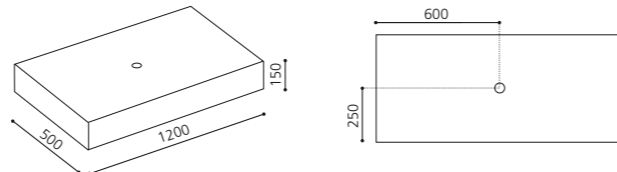

SINTESI – 1200 MM

- Konsolenplatte für Aufsatzbecken
- Maße: B 1200 x T 500 x H 150 mm
- inkl. Lochbohrung für Becken: 45 mm