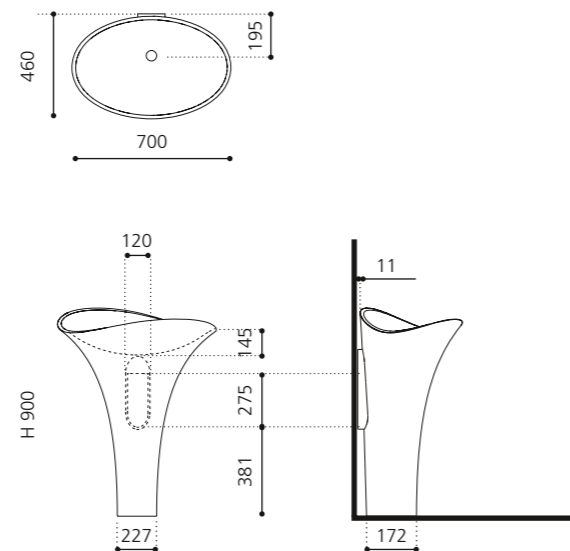

### FLOWER EVOLUTION

- Material: VetrolFreddo
- Gewicht: 22,0 kg
- Maße: B 700 x T 460 x H 900 mm

VetroFreddo®

inkl. Ablaufventil Chrom  
flexibler Ablauf RACCORDO joint  
zwingend erforderlich

Weiß matt  
FLOEVOPO1