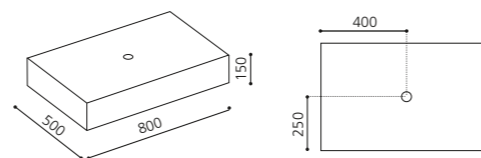

MONNALISA CLASS

1. Design-Waschplatz mit integriertem Spiegel
   - Spiegelrahmen: Class
   - Material: MDF, Lack Schwarz oder Weiß
   - Spiegelrahmen und Schrankbeine: Blattgold oder Blattsilber
   - ohne Aufsatzbecken
   - inkl. Lochbohrung für Aufsatzbecken
   - inkl. Armaturenlochbohrung
   - Griff: Kristallglas Serie SFERA Transparent / Gold oder Chrom
   - Maße: B 670 x T 490 x H 2055 mm
2. Aufsatzbecken mit einem Durchmesser bis 42 cm können kombiniert werden.

MONNALISA FLORENCE

1. Design-Waschplatz mit integriertem Spiegel
   - Spiegelrahmen: Florence
   - Material: MDF, Lack Schwarz oder Weiß
   - Spiegelrahmen und Schrankbeine: Blattgold oder Blattsilber
   - ohne Aufsatzbecken
   - inkl. Lochbohrung für Aufsatzbecken
   - inkl. Armaturenlochbohrung
   - Griff: Kristallglas Serie SFERA Transparent / Gold oder Chrom
   - Maße: B 670 x T 490 x H 2055 mm
2. Aufsatzbecken mit einem Durchmesser bis 42 cm können kombiniert werden.

SINTESI – 800 MM

- Konsolenplatte für Aufsatzbecken
- Maße: B 800 x T 500 x H 150 mm
- inkl. Lochbohrung für Becken: 45 mm

SINTESI – 1000 MM

- Konsolenplatte für Aufsatzbecken
- Maße: B 1000 x T 500 x H 150 mm
- inkl. Lochbohrung für Becken: 45 mm

SINTESI – 1200 MM

- Konsolenplatte für Aufsatzbecken
- Maße: B 1200 x T 500 x H 150 mm
- inkl. Lochbohrung für Becken: 45 mm