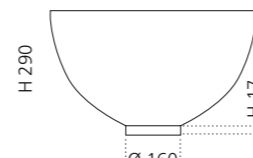

COCOON 34

- Material: TeknoForm
- Gewicht: 3,2 kg
- Maße: Ø 340 x H 160 mm
- Lochbohrung: Ø 45 mm

TeknoForm®

Ablaufventil
wird als Zubehör empfohlen

COCOON

- Material: TeknoForm
- Gewicht: 7,0 kg
- Maße: Ø 485 x H 290 mm
- Lochbohrung: Ø 45 mm

TeknoForm®

Ablaufventil
wird als Zubehör empfohlen

COCOON MATERIC

- Material: TeknoForm
- Gewicht: 6,4 kg
- Maße: Ø 485 x H 290 mm
- Lochbohrung: Ø 45 mm

TeknoForm®

Ablaufventil
wird als Zubehör empfohlen

COCOON LUX

- Material: TeknoForm
- Gewicht: 6,4 kg
- Maße: Ø 485 x H 290 mm
- Lochbohrung: Ø 45 mm

TeknoForm®

Ablaufventil
wird als Zubehör empfohlen

CIRCUS 50

- Material: TeknoForm
- Gewicht: 9,0 kg
- Maße: Ø 500 x H 110 mm
- Lochbohrung: Ø 45 mm

TeknoForm®

Ablaufventil
wird als Zubehör empfohlen

CIRCUS 43

- Material: TeknoForm
- Gewicht: 7,0 kg
- Maße: Ø 430 x H 140 mm
- Lochbohrung: Ø 45 mm

TeknoForm®

Basisring und Ablaufventil
werden als Zubehör empfohlen