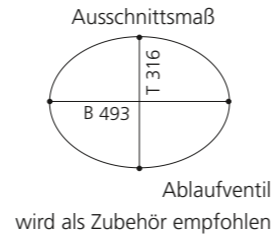

ELLISSE FL LARGE

- Material: VetroFreddo
- Gewicht: 8,5 kg
- Maße: B 510 x T 336 x H 148 mm
- Außenschnittsmaß: 493 x 316 mm