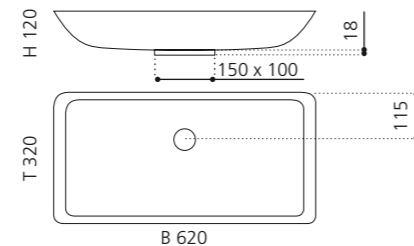

Alumix®

Ablaufventil
wird als Zubehör empfohlen