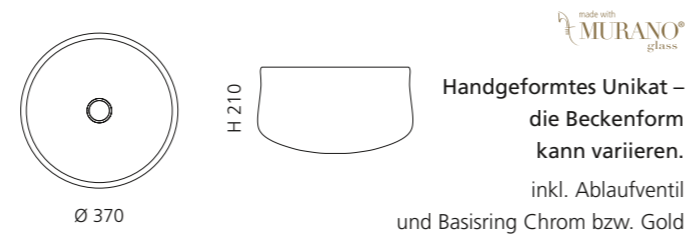

ARTE UNO

- Material: Murano Glas
- Gewicht: 8,4 kg
- Maße: ca. B 650 x T 420 x 210 mm
- Lochbohrung: Ø 45 mm

ARTE DUE

- Material: Murano Glas
- Gewicht: 8,4 kg
- Maße: ca. B 650 x T 420 x 210 mm
- Lochbohrung: Ø 45 mm

ARTE TRE

- Material: Murano Glas
- Gewicht: 12,5 kg
- Maße: ca. B 650 x T 420 x 210 mm
- Lochbohrung: Ø 45 mm

ARTE QUATTRO

- Material: Murano Glas
- Gewicht: 12,5 kg
- Maße: ca. B 650 x T 420 x 210 mm
- Lochbohrung: Ø 45 mm

GLO BALL MURANO

- Material: Murano Glas
- Cover: Vetro Freddo
- Gewicht: 5,2 kg
- Maße: Ø 420 x H 155 mm
- Lochbohrung: Ø 45 mm

OTTICO

- Material: Murano Glas
- Gewicht: 6,4 kg
- Maße: ca. Ø 370 x H 210 mm
- Lochbohrung: Ø 45 mm