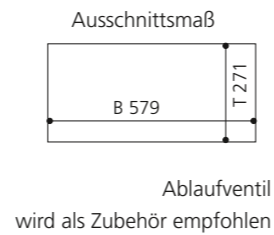

RX

- Material: VetroFreddo
- Gewicht: 7,7 kg
- Maße: B 610 x T 302 x H 137 mm
- Außenschnittsmaß: 579 x 271 mm