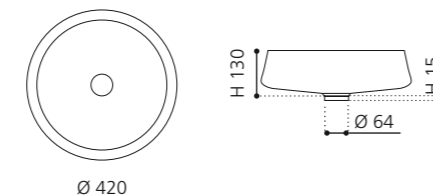

Alumix®

Ablaufventil
wird als Zubehör empfohlen