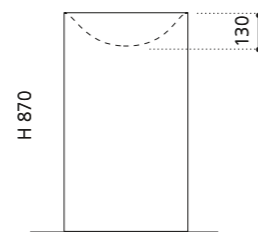

### TOMMY METROPOLE

Variante 1: Wandablauf

Variante 2: Bodenablauf

VetroFreddo®

- Material: VetroFreddo
- Gewicht: 28,0 kg
- Maße: Ø 420 x H 870 mm

inkl. Ablaufventil Chrom  
bzw. Schwarz matt  
Variante 1 Wandablauf: flexibler  
Ablauf RACCORDO joint  
zwingend erforderlich  
Variante 2 Bodenablauf:  
Lieferung inkl. Spezialablauf