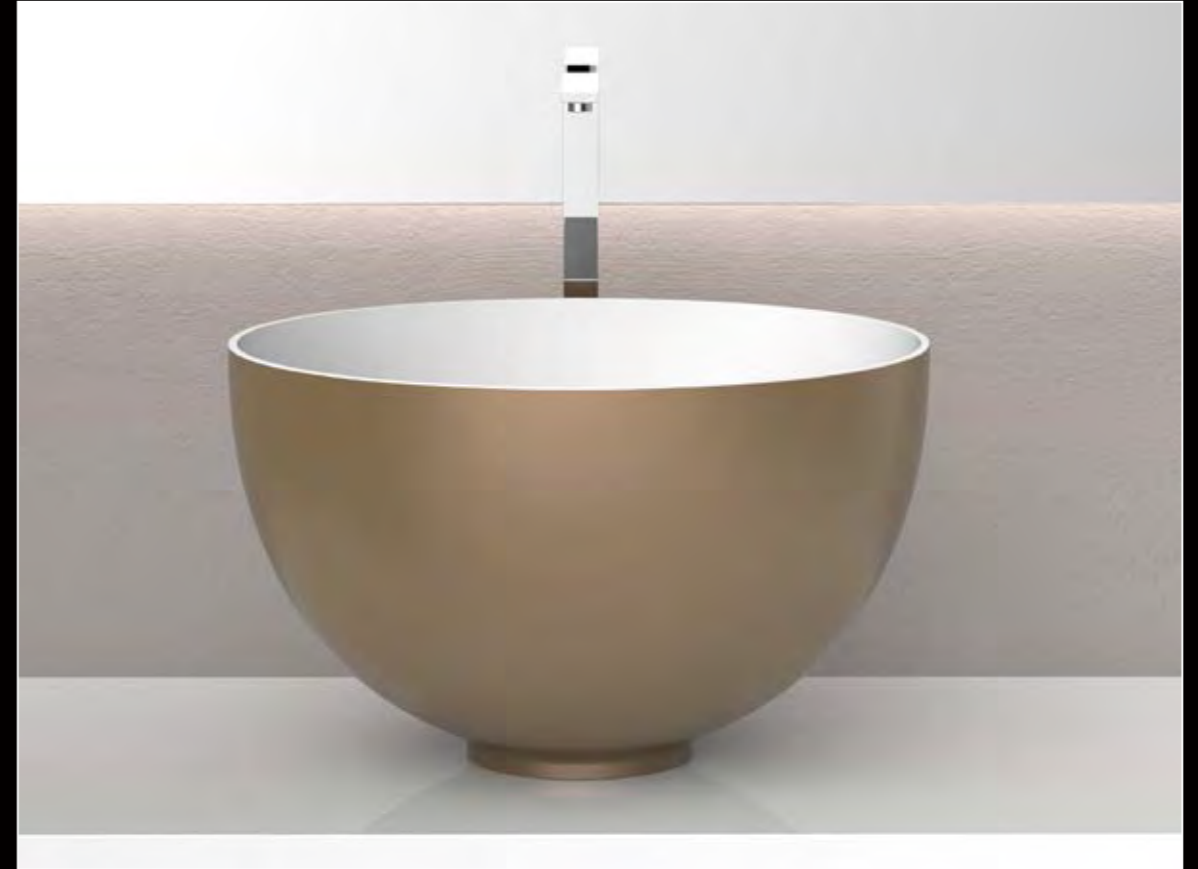

# TEMPO

TEMPO, Weiß matt

TEMPO, Waschbecken aus VetroFreddo, 3D Blattauflege Gold

AUSDRUCK EINES  
LEBENDIGEN MATERIALS.

CIRCUS 50, Waschbecken aus TeknoForm, Blattauflage Gold

COCOON, Waschbecken aus TeknoForm, Platin gebürstet

COCOON, Waschbecken aus TeknoForm, innen weiß matt, außen Gold matt

COCOON, Waschbecken aus TeknoForm, Weiß