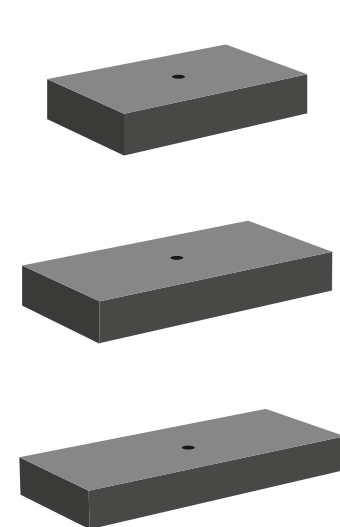

SINTESI – 800 MM

- Konsolenplatte für Aufsatzbecken
- Maße: B 800 x T 500 x H 150 mm
- inkl. Lochbohrung für Becken: 45 mm