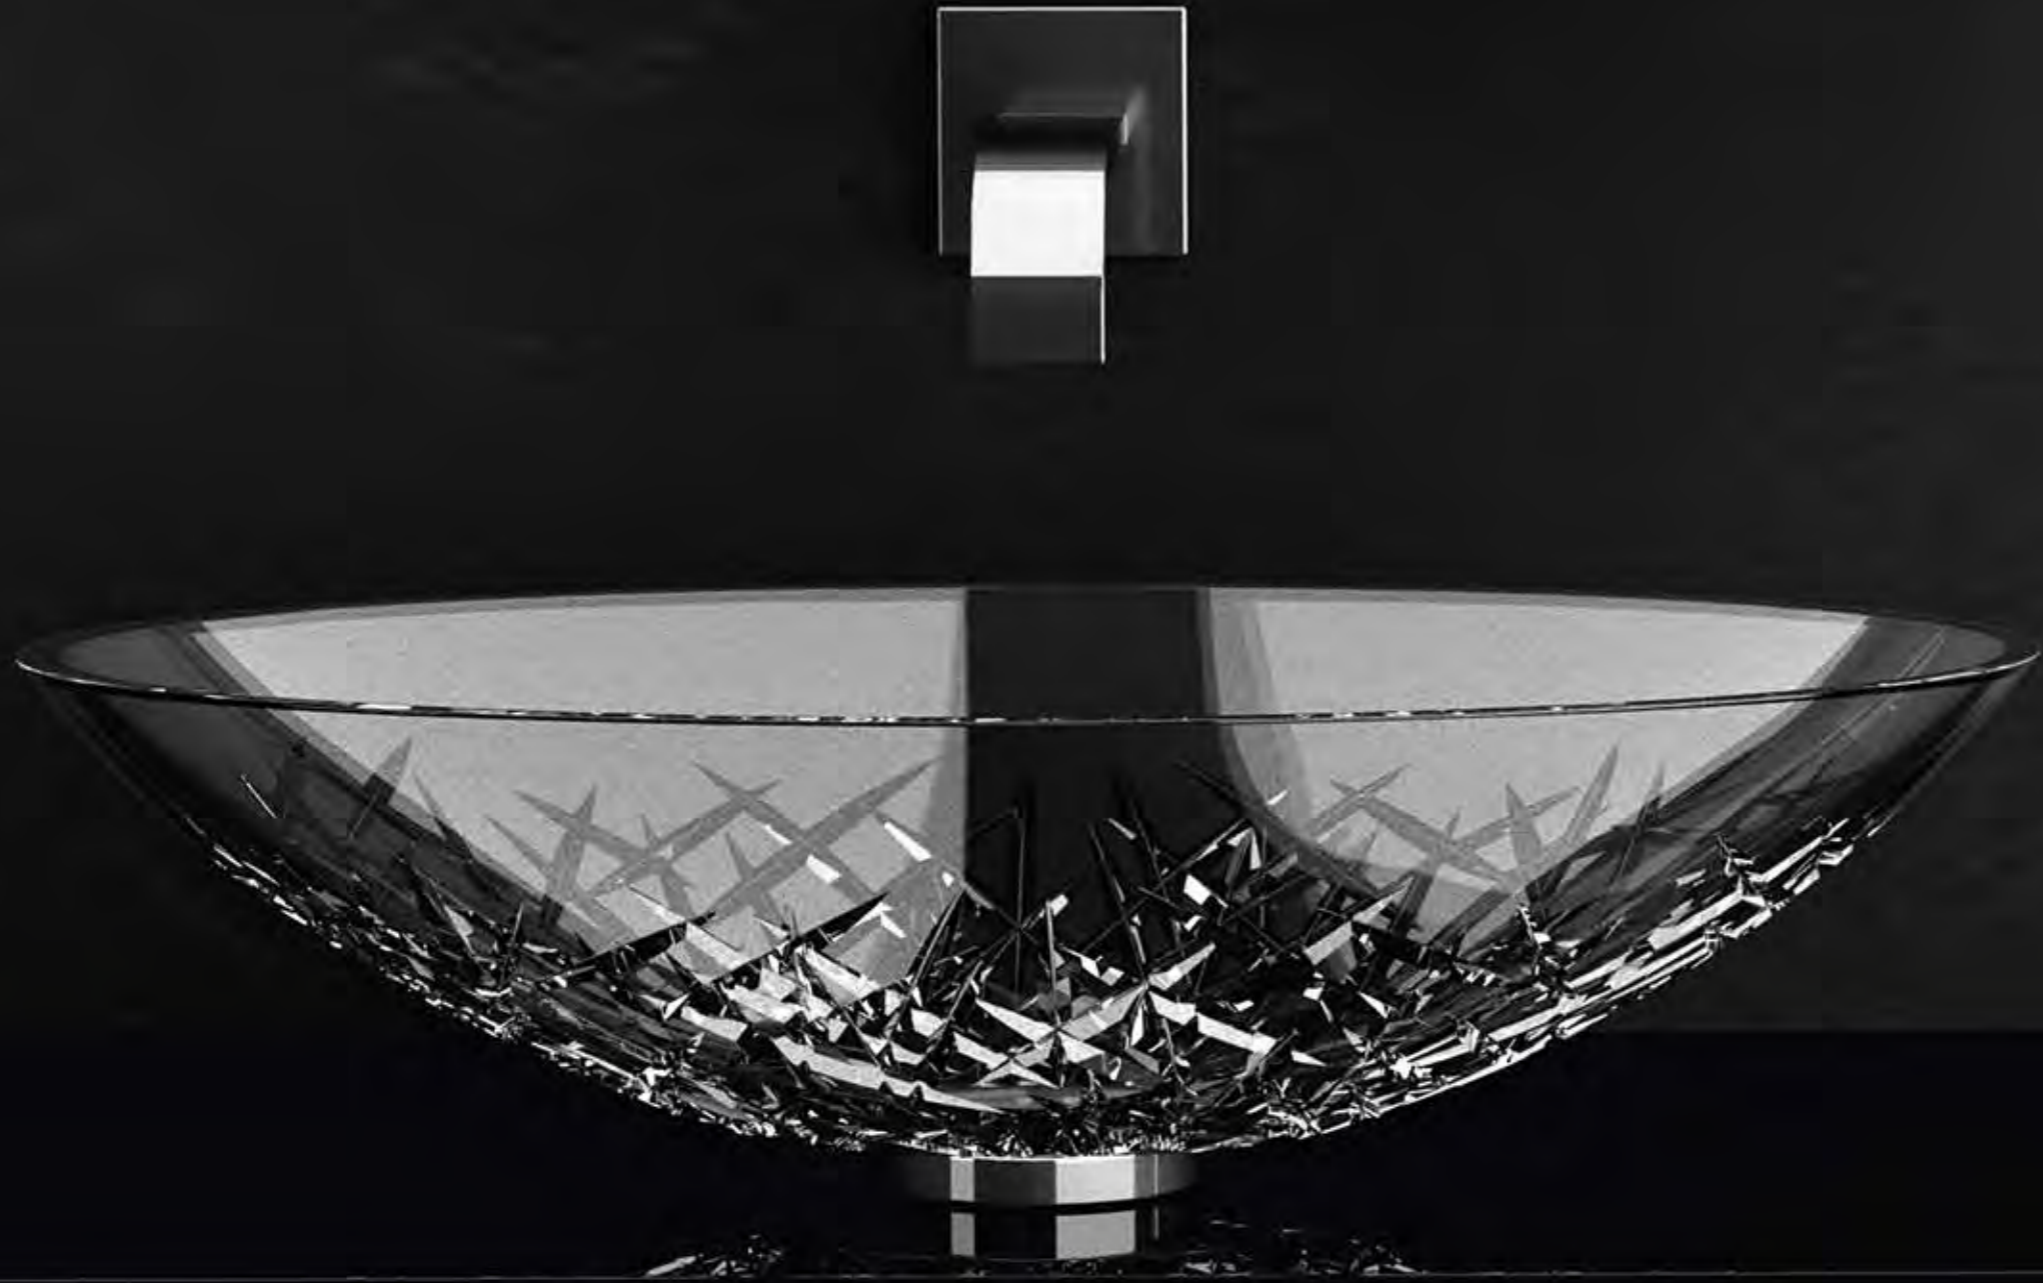

## DIE CRISTALLO ART EDITION.

 **Cristallo  
DE' MEDICI**<sup>®</sup>  
Pb 24%

*Inspiziert von den ältesten und  
edelsten Glaskünsten*

Exklusive Waschtisch Kollektionen aus purem 24% Bleikristall. Diese äußerst raffinierten Produkte sind mundgeblasen und von unseren Meisterkünstlern nach den ältesten und edelsten Glaskünsten geschliffen.