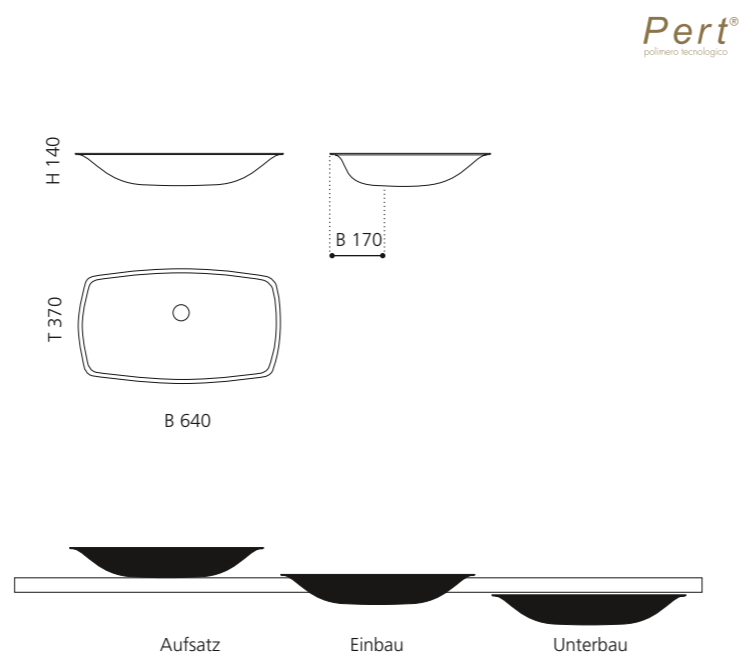

- Material: Pert
- Gewicht: 3,5 kg
- Maße: B 640 x T 370 x H 140 mm
- Lochbohrung: Ø 45 mm

Ablaufventil
wird als Zubehör empfohlen

Pert®
polimero tecnologico