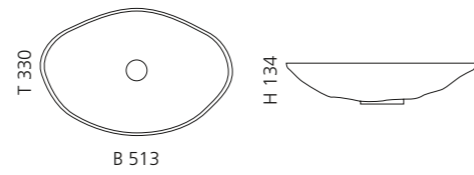

## NORITE

- Material: Alumix
- Gewicht: 3,11 kg
- Maße: B 513 x T 330 x H 134 mm
- Lochbohrung: Ø 45 mm

Alumix®

Ablaufventil  
wird als Zubehör empfohlen

Silber  
NORITESL

Gold  
NORITEGD

Kupfer  
NORITECP