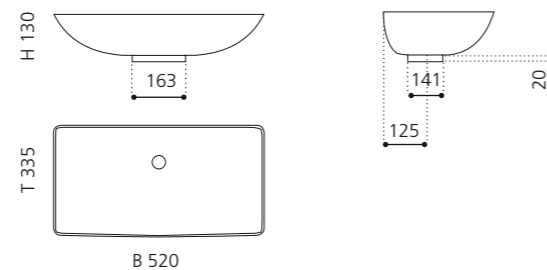

VetroFreddo®

Ablaufventil
wird als Zubehör empfohlen