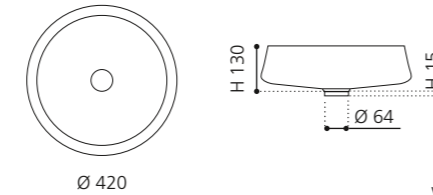

Alumix®

Ablaufventil
wird als Zubehör empfohlen