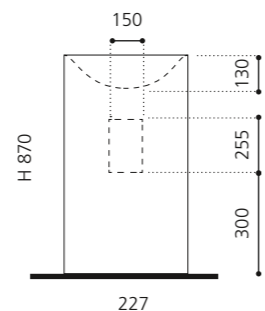

VetroFreddo®

- Material: VetroFreddo
- Gewicht: 28,0 kg
- Maße: Ø 420 x H 870 mm

inkl. Ablaufventil Chrom
flexibler Ablauf RACCORDO joint
zwingend erforderlich
Auf Anfrage auch als freistehende
Lösung für Bodenablauf lieferbar.