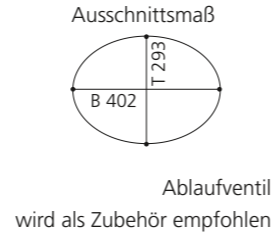

ELLISSE FL SMALL

- Material: VetroFreddo
- Gewicht: 7,0 kg
- Maße: B 425 x T 315 x H 148 mm
- Außenschnittsmaß: 402 x 293 mm