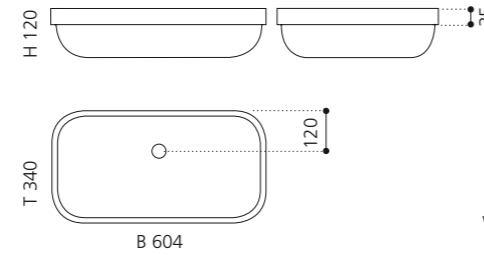

PLAY FL

- Material: VetroFreddo
- Gewicht: 11,5 kg
- Maße: B 604 x T 340 x H 120 mm
- Außenschnittsmaß: 585 x 320 mm