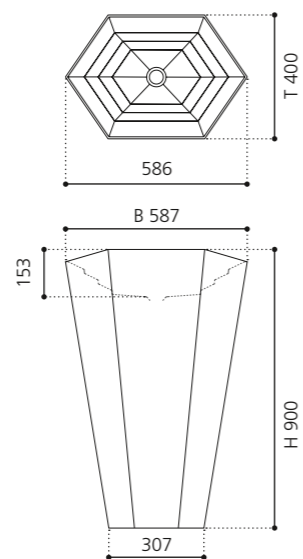

- Material: VetrolFreddo
- Gewicht: 19,8 kg
- Maße: B 587 x T 400 x H 900 mm

VetroFreddo®

inkl. Ablaufventil Schwarz matt
und Spezial-Anschlussgarnitur
für freistehende Waschtische