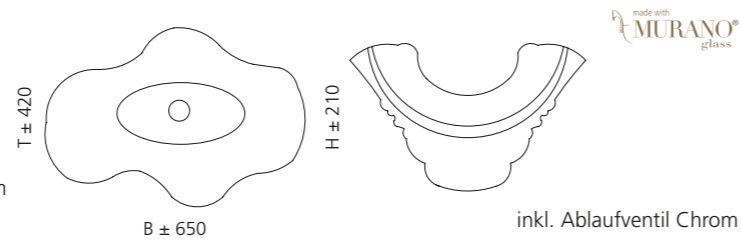

ARTE UNO

- Material: Murano Glas
- Gewicht: 8,4 kg
- Maße: ca. B 650 x T 420 x 210 mm
- Lochbohrung: Ø 45 mm

ARTE DUE

- Material: Murano Glas
- Gewicht: 8,4 kg
- Maße: ca. B 650 x T 420 x 210 mm
- Lochbohrung: Ø 45 mm

ARTE TRE

- Material: Murano Glas
- Gewicht: 12,5 kg
- Maße: ca. B 650 x T 420 x 210 mm
- Lochbohrung: Ø 45 mm

ARTE QUATTRO

- Material: Murano Glas
- Gewicht: 12,5 kg
- Maße: ca. B 650 x T 420 x 210 mm
- Lochbohrung: Ø 45 mm

GLO BALL MURANO

- Material: Murano Glas
- Cover: Vetro Freddo
- Gewicht: 5,2 kg
- Maße: Ø 420 x H 155 mm
- Lochbohrung: Ø 45 mm

OTTICO

- Material: Murano Glas
- Gewicht: 6,4 kg
- Maße: ca. Ø 370 x H 210 mm
- Lochbohrung: Ø 45 mm