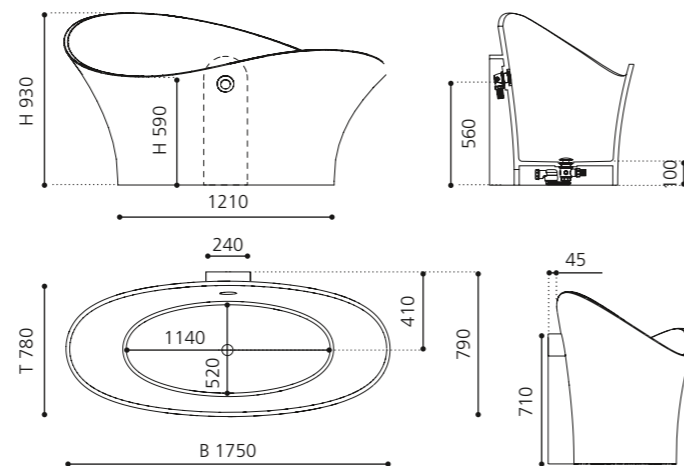

### FLOWER STYLE

- Material: Fiberglas/VetroFreddo
- Gewicht: 44 kg
- Maße: B 1750 x T 780 x H 930 mm
- Fassungsvermögen: ca 230 Liter
- Badewannen Ablaufventil ist als Zubehör zwingend erforderlich

Weiß glänzend  
FLOSTYP01