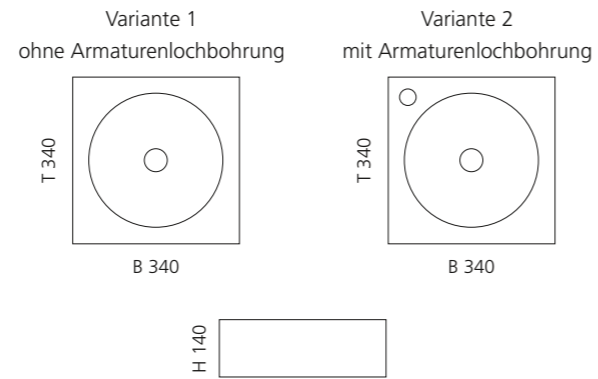

## ONE

- Material: VetroFreddo
- Gewicht: 7,5 kg
- Maße: B 340 x T 340 x H 140
- Lochbohrung: Ø 45 mm
- Armaturenlochbohrung kann links und rechts genutzt werden
- passendes Möbelprogramm: ONE plus

Ablaufventil  
wird als Zubehör empfohlen