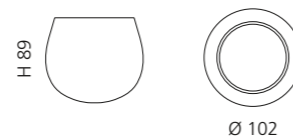

KLEISS SEIFENSCHALE

- Seifenschale
- Material: VetroFreddo

KLEISS SEIFENSPENDER

- Seifenspender
- Material: VetroFreddo
- Pumpe: Chrom

TONDA BECHER

- Becher
- Material: VetroFreddo

TONDA SEIFENSPENDER

- Seifenspender
- Material: VetroFreddo
- Pumpe: Chrom

LUXURY SEIFENSCHALE

- Seifenschale
- Material: Glas mit Blattauflage
- Einleger Edelstahl

LUXURY BECHER

- Becher
- Material: Glas mit Blattauflage