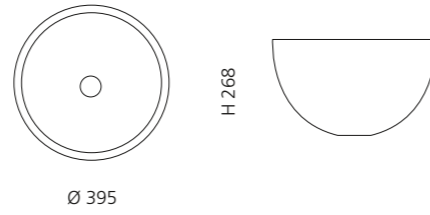

inkl. Ablaufventil
und Basisring Chrom