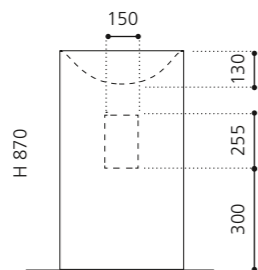

Variante 1: Wandablauf