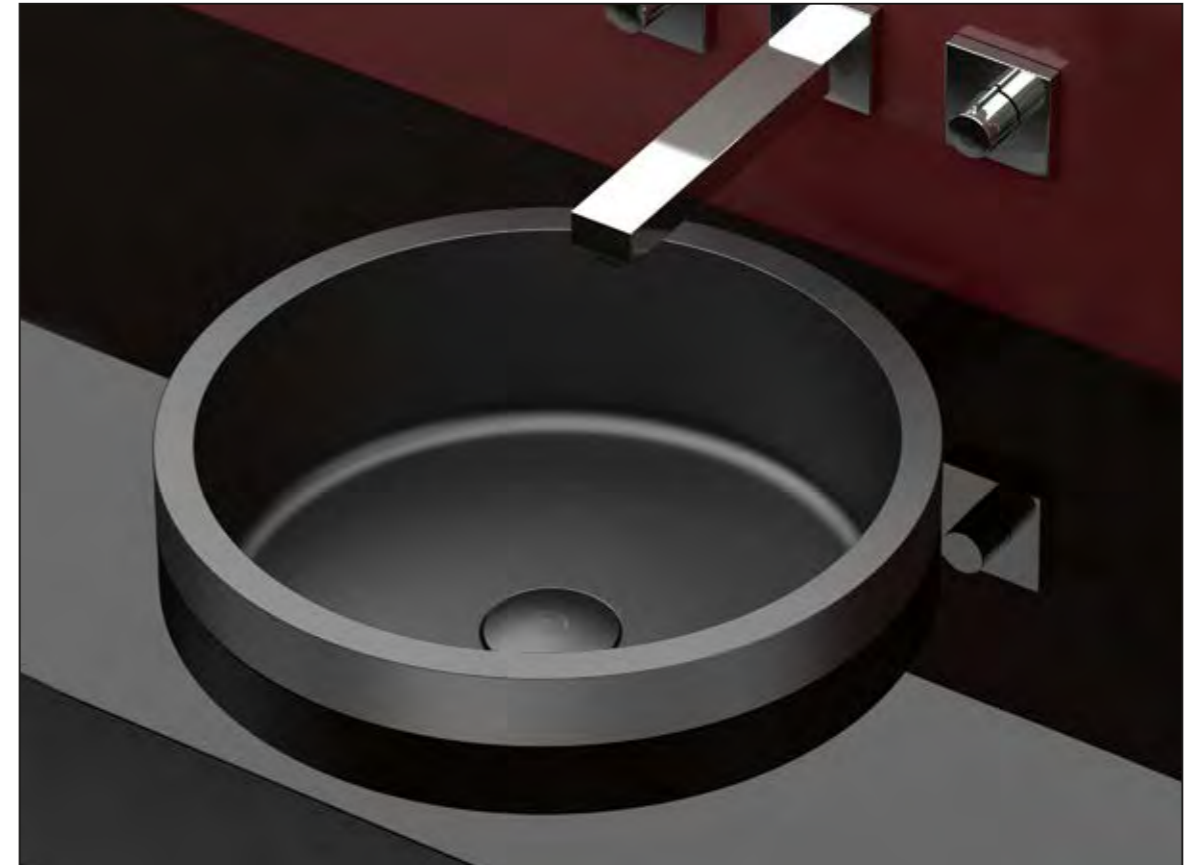

TONDO FL, Waschbecken aus VetroFreddo, Schwarz matt