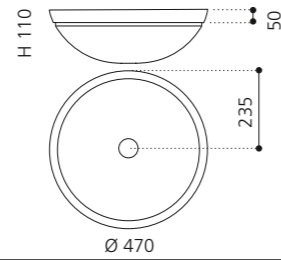

### CIRCUS 50 FL

- Material: TeknoForm
- Gewicht: 8,8 kg
- Maße: Ø 470 x H 110 mm
- Außenschnittsmaß: Ø 382 mm