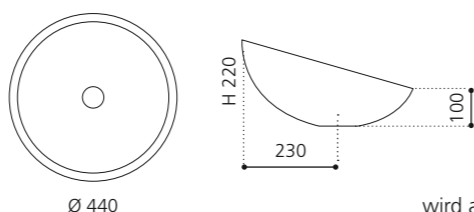

Ablaufventil wird als Zubehör empfohlen