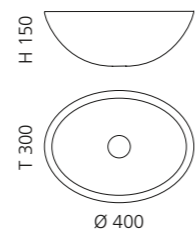

## OVAL TRAVERTINO

- Material: TeknoForm
- Gewicht: 5,8 kg
- Maße: B 400 x T 300 x H 150 mm
- Lochbohrung: Ø 45 mm

H 150

T 300

Ø 400

150

TeknoForm®

außen Travertin Struktur /  
innen glatt