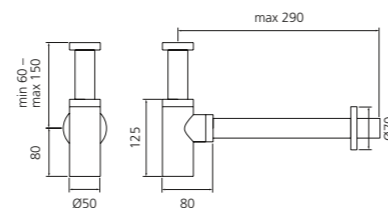

ANELLO BASISRING NO.3

- Für die Modelle Luna Katino, Metropole Katino, Drop Katino, Vento und Marea.
- Einsetzbar für die Florence Glass Atelier Aufsatzbecken mit 34 cm Durchmesser
- Material Messing
- Maße: Ø 85 x H 13 mm

SONDERBESCHICHTUNG FÜR ANELLO BASISRINGE

Die Anello Basisringe können in Kooperation mit der Firma Roos&Roos in Sonderoberflächen beschichtet werden.

RAL Oberflächen
ANF4BESHPG1

Galvanische Oberflächen
ANF4BESHPG2

Cyprum / Gold
ANF4BESHPG3

RACCORDO JOINT

- Ablauf für Standwaschtische erforderlich für die Serien: Flower Evolution, Tommy, Metropole, TomTom2 und Tempo
- Material: Kunststoff
- Maße: L 500 mm; Anschluss Ø 32 mm

RACCORDO Joint flexible Ablaufverbindung für wandgebundene Standwaschtische, Verbindung vom Ablaufventil zum UP-Siphon

BADEWANNEN ABLAUFVENTIL

- mit Überlauf (verschließbar) erforderlich für die Badewannen: Roma Style, Flower Style und Mini Style
- Material: Kunststoff
- Maße: flexibler Schlauch mit Ø 34 mm

ABLAUFVENTIL FÜR METALLBADMÖBEL UND EINBAUWASCHBECKEN

- verkürztes Ablaufventil für die Kombination mit den Metallbadmöbel Serien
- Material: Messing
- Maße: Ø 70 x H 60 mm

Chrom
SCCR60

SPEZIALSIPHON FÜR METALLMÖBEL

- verkürzter Designsiphon für die optimale Kombination mit den Metallmöbel Serien
- Material: Messing
- Maße: T max 290 x H 140 – 230 mm