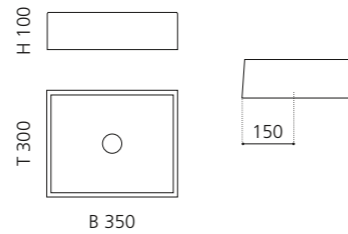

Siliconio®

Ablaufventil
wird als Zubehör empfohlen