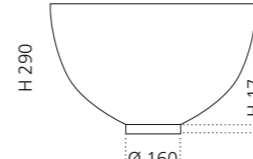

COCOON 34

- Material: TeknoForm
- Gewicht: 3,2 kg
- Maße: Ø 340 x H 160 mm
- Lochbohrung: Ø 45 mm

TeknoForm®

Ablaufventil
wird als Zubehör empfohlen

COCOON

- Material: TeknoForm
- Gewicht: 7,0 kg
- Maße: Ø 485 x H 290 mm
- Lochbohrung: Ø 45 mm

TeknoForm®

Ablaufventil
wird als Zubehör empfohlen

COCOON MATERIC

- Material: TeknoForm
- Gewicht: 6,4 kg
- Maße: Ø 485 x H 290 mm
- Lochbohrung: Ø 45 mm

TeknoForm®

Ablaufventil
wird als Zubehör empfohlen

COCOON LUX

- Material: TeknoForm
- Gewicht: 6,4 kg
- Maße: Ø 485 x H 290 mm
- Lochbohrung: Ø 45 mm

TeknoForm®

Ablaufventil
wird als Zubehör empfohlen

CIRCUS 50

- Material: TeknoForm
- Gewicht: 9,0 kg
- Maße: Ø 500 x H 110 mm
- Lochbohrung: Ø 45 mm

TeknoForm®

Ablaufventil
wird als Zubehör empfohlen

CIRCUS 43

- Material: TeknoForm
- Gewicht: 7,0 kg
- Maße: Ø 430 x H 140 mm
- Lochbohrung: Ø 45 mm

TeknoForm®

Basisring und Ablaufventil
werden als Zubehör empfohlen