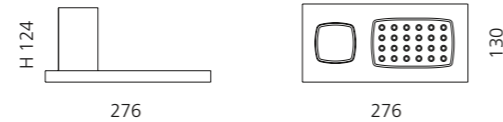

GRAFFITI SEIFENSPENDER

- Seifenspender
- Material: Glas
- Pumpe: Edelstahl matt

ROYAL 1 SEIFENSPENDER

- Seifenspender
- Material: Glas/Edelstahl

ROYAL 2 SEIFENABLAGE UND BECHER

- Ablage mit integrierter Seifenschale
- Material: Vetrofreddo und Becher Glas

ARIA UNO ABLAGE MIT EINSATZ

- Maße: B 300 x H 30 x T 140 mm
- Material: Metallablage (Edelstahl) mit Einleger aus VetroFreddo