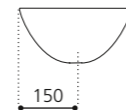

## OVAL TRAVERTINO

- Material: TeknoForm
- Gewicht: 5,8 kg
- Maße: B 400 x T 300 x H 150 mm
- Lochbohrung: Ø 45 mm

H 150

T 300

Ø 400

150

TeknoForm®

außen Travertin Struktur /  
innen glatt