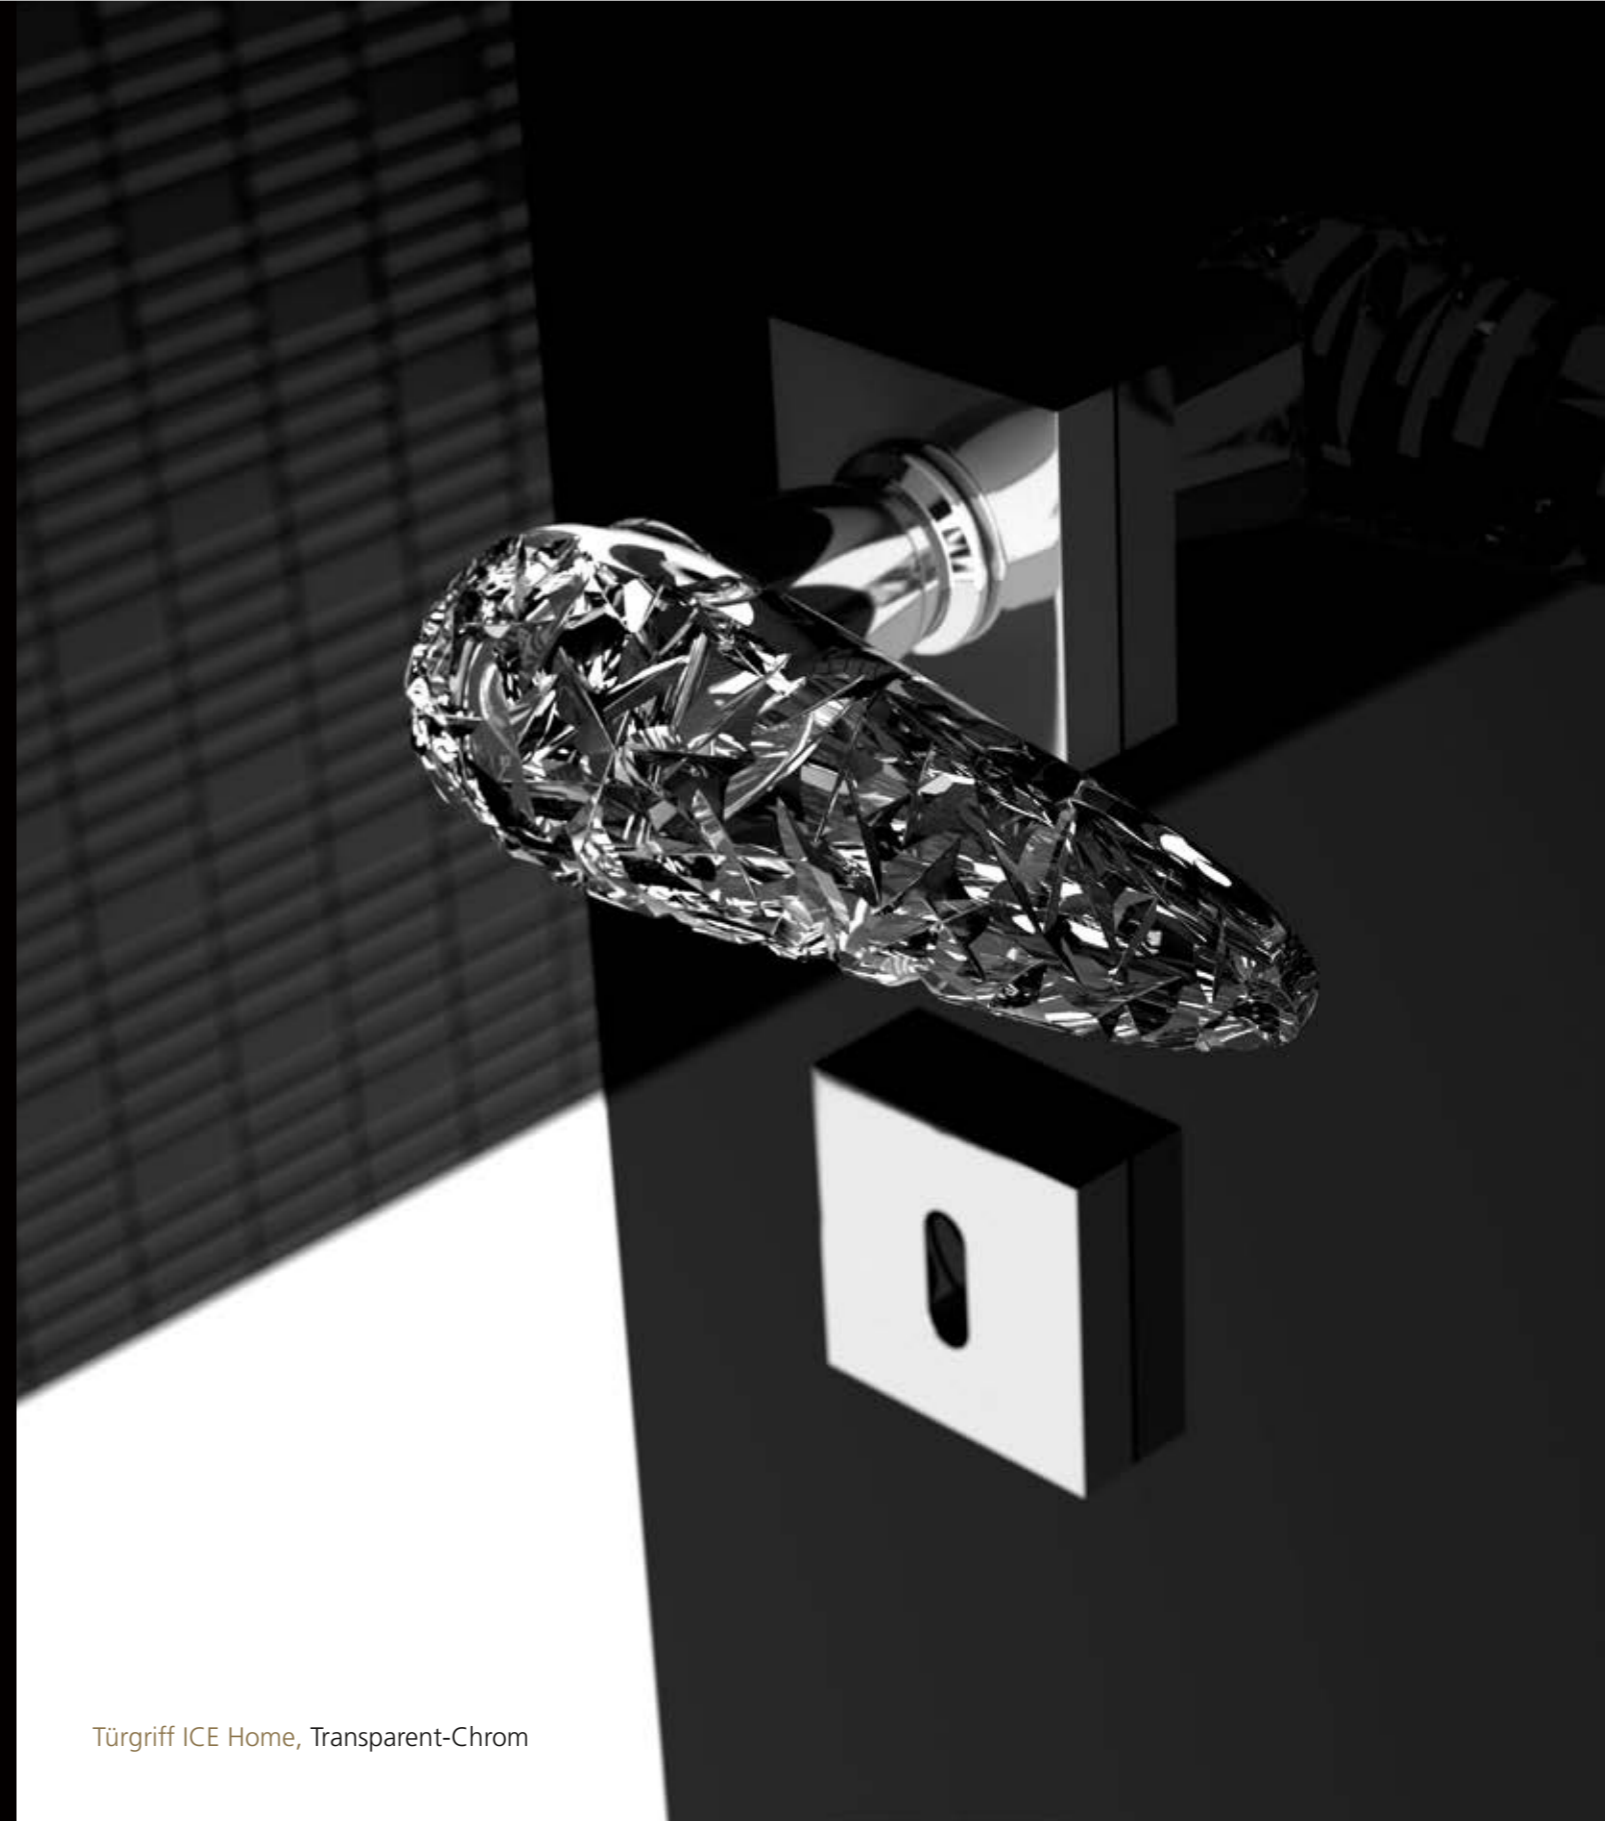

Entdecken Sie hier den Gesamtkatalog mit allen ARIUS HOME Produkten.

Verzaubere  
Dein Zuhause.

ARIUS<sup>®</sup>  
H O M E

*Verzaubere Dein Zuhause.*

Das ARIUS HOME Konzept umfasst Türgriffe, Möbelgriffe, Griffe für Glas-Duschabtrennungen sowie Kleiderhaken. Diese außergewöhnlichen Produkte können in Bezug auf Farbe, Form, Materialität und Stil untereinander und mit der gesamten Glass Design Produktpalette, also insbesondere Waschtischlösungen, kombiniert werden.