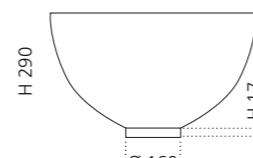

COCOON 34

- Material: TeknoForm
- Gewicht: 3,2 kg
- Maße: Ø 340 x H 160 mm
- Lochbohrung: Ø 45 mm

TeknoForm®

Ablaufventil
wird als Zubehör empfohlen

COCOON

- Material: TeknoForm
- Gewicht: 7,0 kg
- Maße: Ø 485 x H 290 mm
- Lochbohrung: Ø 45 mm

TeknoForm®

Ablaufventil
wird als Zubehör empfohlen

COCOON MATERIC

- Material: TeknoForm
- Gewicht: 6,4 kg
- Maße: Ø 485 x H 290 mm
- Lochbohrung: Ø 45 mm

TeknoForm®

Ablaufventil
wird als Zubehör empfohlen

COCOON LUX

- Material: TeknoForm
- Gewicht: 6,4 kg
- Maße: Ø 485 x H 290 mm
- Lochbohrung: Ø 45 mm

TeknoForm®

Ablaufventil
wird als Zubehör empfohlen

CIRCUS 50

- Material: TeknoForm
- Gewicht: 9,0 kg
- Maße: Ø 500 x H 110 mm
- Lochbohrung: Ø 45 mm

TeknoForm®

Ablaufventil
wird als Zubehör empfohlen

CIRCUS 43

- Material: TeknoForm
- Gewicht: 7,0 kg
- Maße: Ø 430 x H 140 mm
- Lochbohrung: Ø 45 mm

TeknoForm®

Basisring und Ablaufventil
werden als Zubehör empfohlen