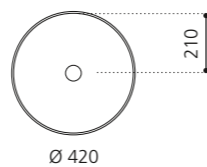

VetroFreddo®

- Material: VetroFreddo
- Gewicht: 28,0 kg
- Maße: Ø 420 x H 870 mm

inkl. Ablaufventil Chrom
flexibler Ablauf RACCORDO joint
zwingend erforderlich
Auf Anfrage auch als freistehende
Lösung für Bodenablauf lieferbar.