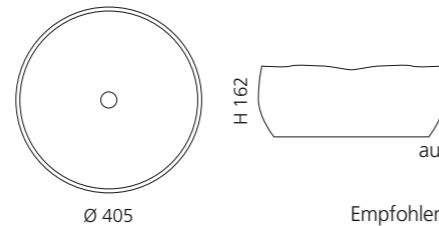

Terra di SIENA

Das Piletta Ablaufventil ist
aufgrund der handgetöpften
Form zwingend erforderlich.
Empfohlene Oberfläche: Schwarz matt