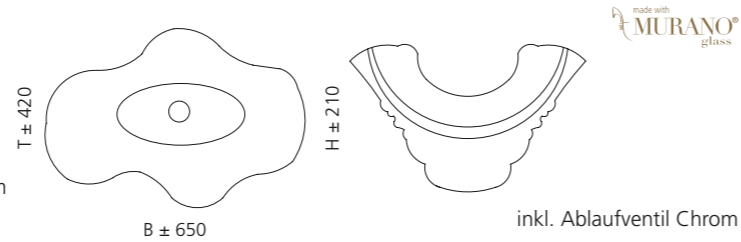

ARTE UNO

- Material: Murano Glas
- Gewicht: 8,4 kg
- Maße: ca. B 650 x T 420 x 210 mm
- Lochbohrung: Ø 45 mm

ARTE DUE

- Material: Murano Glas
- Gewicht: 8,4 kg
- Maße: ca. B 650 x T 420 x 210 mm
- Lochbohrung: Ø 45 mm

ARTE TRE

- Material: Murano Glas
- Gewicht: 12,5 kg
- Maße: ca. B 650 x T 420 x 210 mm
- Lochbohrung: Ø 45 mm

ARTE QUATTRO

- Material: Murano Glas
- Gewicht: 12,5 kg
- Maße: ca. B 650 x T 420 x 210 mm
- Lochbohrung: Ø 45 mm

GLO BALL MURANO

- Material: Murano Glas
- Cover: Vetro Freddo
- Gewicht: 5,2 kg
- Maße: Ø 420 x H 155 mm
- Lochbohrung: Ø 45 mm

OTTICO

- Material: Murano Glas
- Gewicht: 6,4 kg
- Maße: ca. Ø 370 x H 210 mm
- Lochbohrung: Ø 45 mm