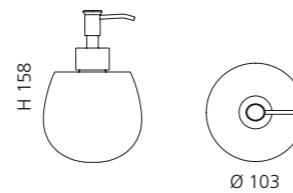

KLEISS SEIFENSCHALE

- Seifenschale
- Material: VetroFreddo

KLEISS SEIFENSPENDER

- Seifenspender
- Material: VetroFreddo
- Pumpe: Chrom

TONDA BECHER

- Becher
- Material: VetroFreddo

TONDA SEIFENSPENDER

- Seifenspender
- Material: VetroFreddo
- Pumpe: Chrom

LUXURY SEIFENSCHALE

- Seifenschale
- Material: Glas mit Blattauflage
- Einleger Edelstahl

LUXURY BECHER

- Becher
- Material: Glas mit Blattauflage