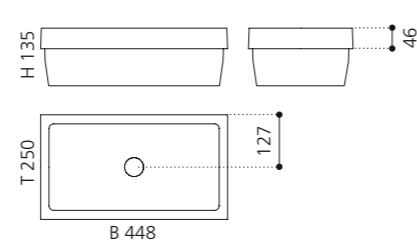

KOSTA 1

- Material: VetroFreddo
- Gewicht: 7,2 kg
- Maße: B 448 x T 250 x H 135 mm
- Außenschnittsmaß: 435 x 235 mm