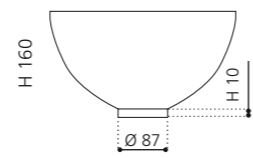

COCOON 34

- Material: TeknoForm
- Gewicht: 3,2 kg
- Maße: Ø 340 x H 160 mm
- Lochbohrung: Ø 45 mm

TeknoForm®

Ablaufventil
wird als Zubehör empfohlen

COCOON

- Material: TeknoForm
- Gewicht: 7,0 kg
- Maße: Ø 485 x H 290 mm
- Lochbohrung: Ø 45 mm

TeknoForm®

Ablaufventil
wird als Zubehör empfohlen

COCOON MATERIC

- Material: TeknoForm
- Gewicht: 6,4 kg
- Maße: Ø 485 x H 290 mm
- Lochbohrung: Ø 45 mm

TeknoForm®

Ablaufventil
wird als Zubehör empfohlen

COCOON LUX

- Material: TeknoForm
- Gewicht: 6,4 kg
- Maße: Ø 485 x H 290 mm
- Lochbohrung: Ø 45 mm

TeknoForm®

Ablaufventil
wird als Zubehör empfohlen

CIRCUS 50

- Material: TeknoForm
- Gewicht: 9,0 kg
- Maße: Ø 500 x H 110 mm
- Lochbohrung: Ø 45 mm

TeknoForm®

Ablaufventil
wird als Zubehör empfohlen

CIRCUS 43

- Material: TeknoForm
- Gewicht: 7,0 kg
- Maße: Ø 430 x H 140 mm
- Lochbohrung: Ø 45 mm

TeknoForm®

Basisring und Ablaufventil
werden als Zubehör empfohlen