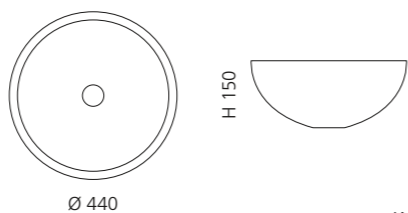

Basisring und Ablaufventil werden als Zubehör empfohlen