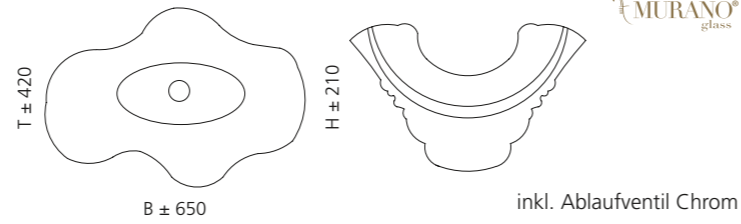

ARTE UNO

- Material: Murano Glas
- Gewicht: 8,4 kg
- Maße: ca. B 650 x T 420 x 210 mm
- Lochbohrung: Ø 45 mm

ARTE DUE

- Material: Murano Glas
- Gewicht: 8,4 kg
- Maße: ca. B 650 x T 420 x 210 mm
- Lochbohrung: Ø 45 mm

ARTE TRE

- Material: Murano Glas
- Gewicht: 12,5 kg
- Maße: ca. B 650 x T 420 x 210 mm
- Lochbohrung: Ø 45 mm

ARTE QUATTRO

- Material: Murano Glas
- Gewicht: 12,5 kg
- Maße: ca. B 650 x T 420 x 210 mm
- Lochbohrung: Ø 45 mm

GLO BALL MURANO

- Material: Murano Glas
- Cover: Vetro Freddo
- Gewicht: 5,2 kg
- Maße: Ø 420 x H 155 mm
- Lochbohrung: Ø 45 mm

OTTICO

- Material: Murano Glas
- Gewicht: 6,4 kg
- Maße: ca. Ø 370 x H 210 mm
- Lochbohrung: Ø 45 mm