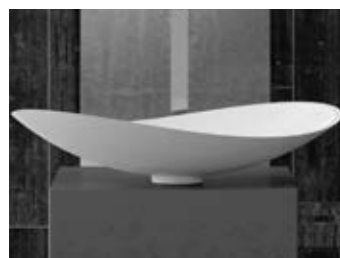

OPEN

- Material: Pert
- Gewicht: 3,5 kg
- Maße: B 640 x T 370 x H 140 mm
- Lochbohrung: Ø 45 mm

Ablaufventil
wird als Zubehör empfohlen

Pert®
polimero tecnologico

INFINITY COLOUR

- Material: Pert
- Gewicht: 3,3 kg
- Maße: B 650 x T 380 x H 160cm
- Lochbohrung: Ø 45 mm

Ablaufventil
wird als Zubehör empfohlen

Pert®
polimero tecnologico

INFINITY STARLIGHT

- Material: Pert
- Gewicht: 3,3 kg
- Maße: B 650 x T 380 x H 160cm
- Lochbohrung: Ø 45 mm

Ablaufventil
wird als Zubehör empfohlen

Pert®
polimero tecnologico