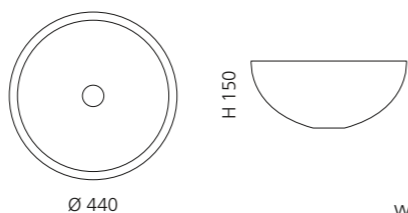

Basisring und Ablaufventil werden als Zubehör empfohlen