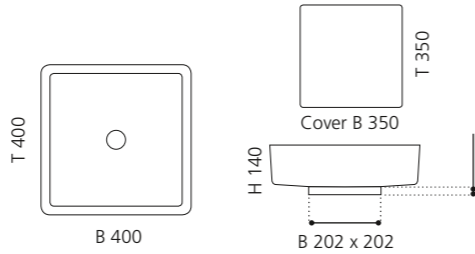

FOUR VISION

- Material: Pert
- Gewicht: 6,14 kg
- Maße: B 400 x T 400 x H 140 mm
- Maße Cover: B 350 x T 350 mm
- Lochbohrung: Ø 45 mm

Pert®
polimero tecnologico

Ablaufventil wird als
Zubehör empfohlen