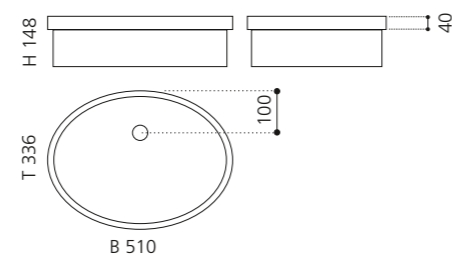

ELLISSE FL LARGE

- Material: VetroFreddo
- Gewicht: 8,5 kg
- Maße: B 510 x T 336 x H 148 mm
- Außenschnittsmaß: 493 x 316 mm