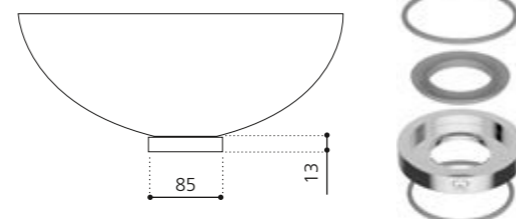

### ANELLO BASISRING NO.2

- Für die Modelle Luna Oval und Metropole Oval
- Material: Messing
- Maße: Ø 85 x H 13 mm

Chrom  
ANF4.FL

Gold  
ANF3.FL