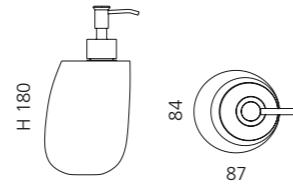

KLEISS SEIFENSCHALE

- Seifenschale
- Material: VetroFreddo

KLEISS SEIFENSPENDER

- Seifenspender
- Material: VetroFreddo
- Pumpe: Chrom

TONDA BECHER

- Becher
- Material: VetroFreddo

TONDA SEIFENSPENDER

- Seifenspender
- Material: VetroFreddo
- Pumpe: Chrom

LUXURY SEIFENSCHALE

- Seifenschale
- Material: Glas mit Blattauflage
- Einleger Edelstahl

LUXURY BECHER

- Becher
- Material: Glas mit Blattauflage