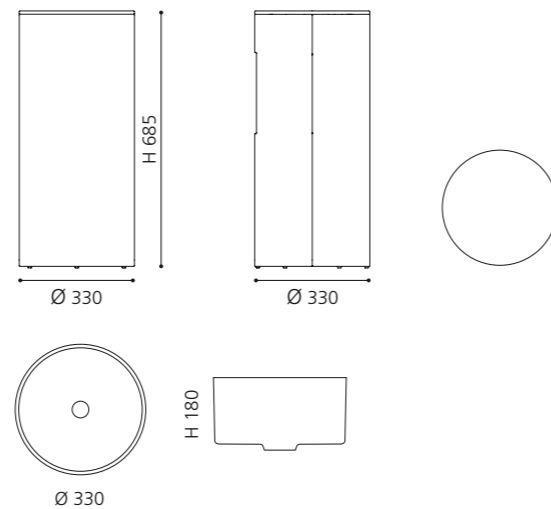

ELLISSE FL XL

- Material: VetroFreddo
- Gewicht: 10,3 kg
- Maße: B 545 x T 407 x H 147 mm
- Außenschnittsmaß: 524 x 386 mm

Ablaufventil
wird als Zubehör empfohlen

TONDO FL

- Material: VetroFreddo
- Gewicht: 8,0 kg
- Maße: Ø 380 x H 147 mm
- Außenschnittsmaß: Ø 360 mm

Ablaufventil
wird als Zubehör empfohlen

LUMIERE COMPOSITION

- Waschtischsäule
- Material: MDF, Lack Schwarz
- Glasauflage: schwarz
- inkl. VILLA Bleikristallglasbecken 24%pB
- inkl. LED Beleuchtungsset
- Maße ohne Beckenhöhe: Ø 330 x H 685 mm
- Stromanschluss muss bauseits vorgesehen werden