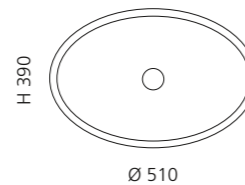

## LUNA OVAL

- Material: Kristallglas
- Gewicht: 7,0 kg
- Maße: B 510 x T 390 x H 150 mm
- Lochbohrung: Ø 45 mm

H 390

Ø 510

H 150

Basisring No.2 und Ablaufventil  
werden als Zubehör empfohlen

Grau  
LUNAOVGR