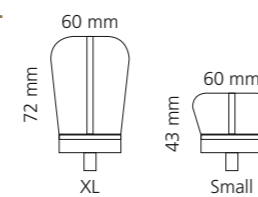

XL & Small
Kristallhandgriff zu Dornbracht MEM Seitenventilen
Alle technischen Informationen sind der Preisliste zu entnehmen.