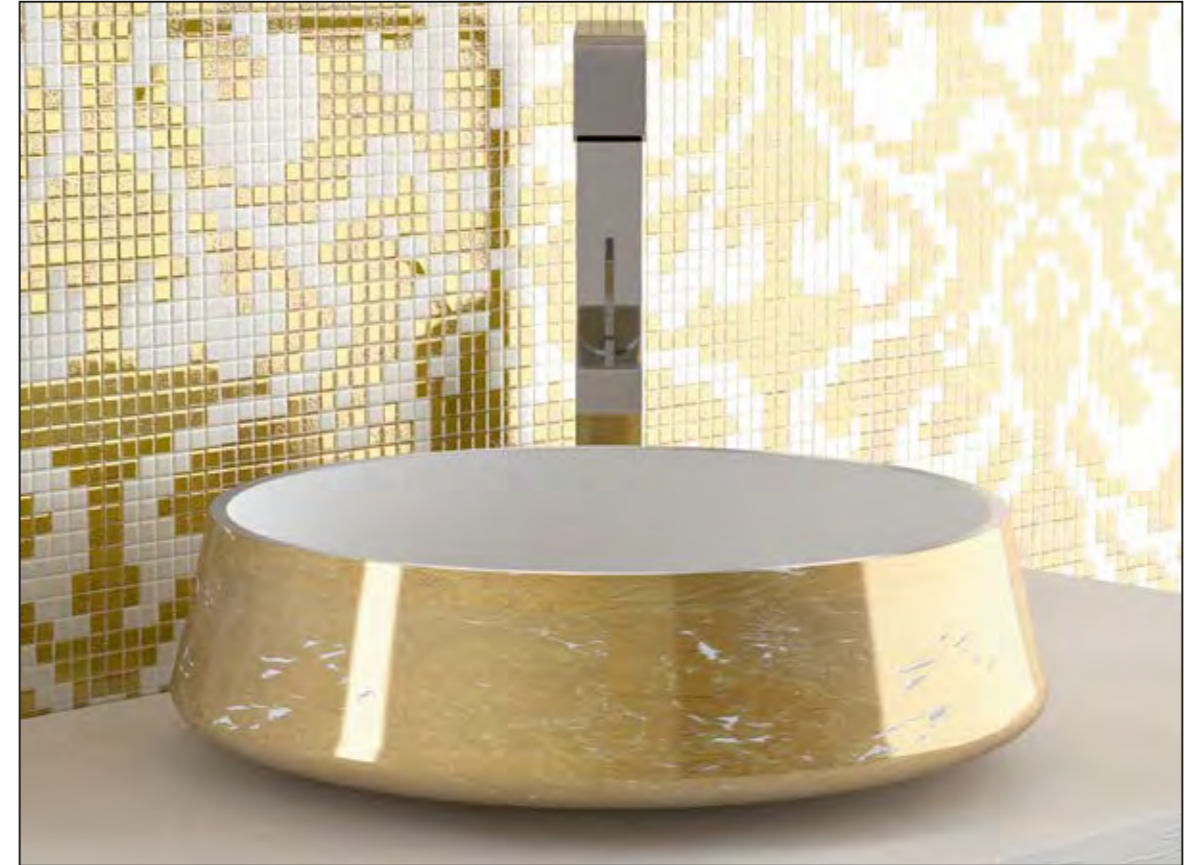

# Alumix<sup>®</sup>

Ein Hightech-Produkt, elegant und zeitgenössisch, entstanden aus einer Fusion von Aluminiumlegierungen.

Die Dekorationen werden mit einer speziellen Bürstentechnik aufgetragen, in Farben, die typisch sind für dieses Material. Prägnant für alle Alumix Becken ist der unverkennbare Aluminiumrand. Jedes Becken wird von Hand gebürstet und poliert, um eine unvergleichliche Individualität zu realisieren.

NORITE, Waschbecken aus Alumix, Gold

REVERSE, Waschbecken aus Alumix, Kupfer

EXTÉ, Waschbecken aus Alumix, Schwarz - Silber

EXTÉ LUX, Waschbecken aus Alumix, Alumix Weiß / Blattauflage Gold

EXTÉ LUX, Waschbecken aus Alumix, Alumix Weiß / Blattauflage Silber