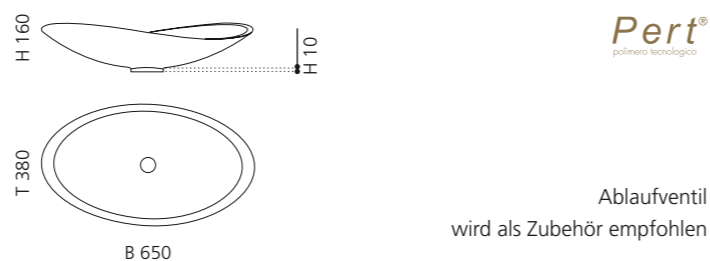

INFINITY STARLIGHT

- Material: Pert
- Gewicht: 3,3 kg
- Maße: B 650 x T 380 x H 160cm
- Lochbohrung: Ø 45 mm

Ablaufventil
wird als Zubehör empfohlen

Pert®
polimero tecnologico