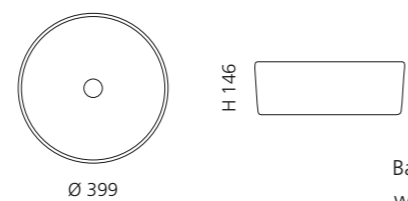

Basisring No.3 und Ablaufventil werden als Zubehör empfohlen