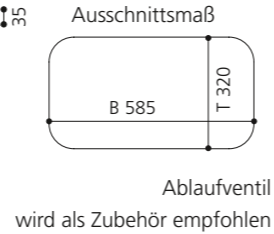

PLAY FL

- Material: VetroFreddo
- Gewicht: 11,5 kg
- Maße: B 604 x T 340 x H 120 mm
- Außenschnittsmaß: 585 x 320 mm