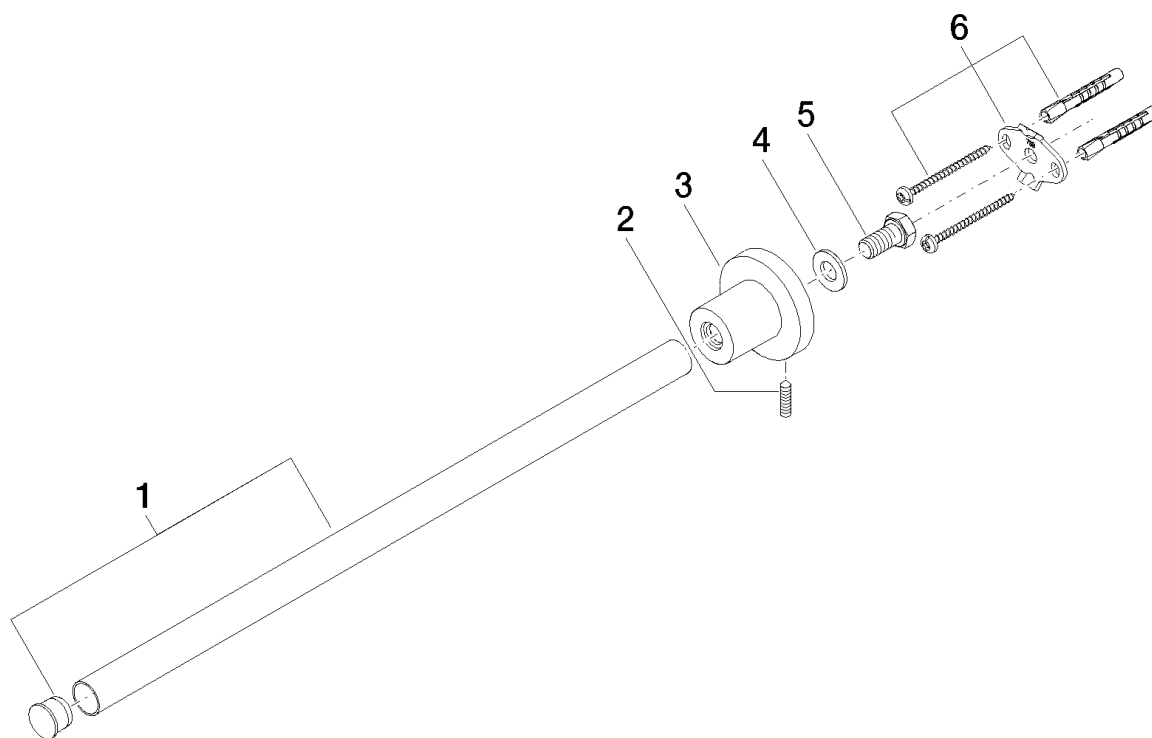

### Produktspezifikationen

- Rosette  $\varnothing$  55 mm
- Ausladung 445 mm

**Explosionszeichnung**

**Bestellmenge**

<b>Nr.</b>	<b>Artikelnummer</b>	<b>Benennung</b>	<b>Verbaumenge</b>
1	90282254089ff	Halter	1
2	09311111390	Stift	1
3	081789505ff	Halter	1
4	09301104690	Scheibe	1
5	09303007190	Schraube	1
6	0517207390090	Befestigungssatz	1