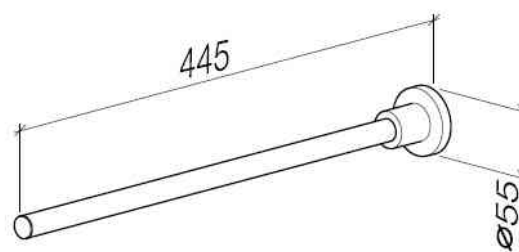

### Produktspezifikationen

- Rosette  $\varnothing$  55 mm
- Ausladung 445 mm

**Explosionszeichnung**

**Bestellmenge**

<b>Nr.</b>	<b>Artikelnummer</b>	<b>Benennung</b>	<b>Verbaumenge</b>
1	90282254089ff	Halter	1
2	09311111390	Stift	1
3	081789505ff	Halter	1
4	09301104690	Scheibe	1
5	09303007190	Schraube	1
6	0517207390090	Befestigungssatz	1