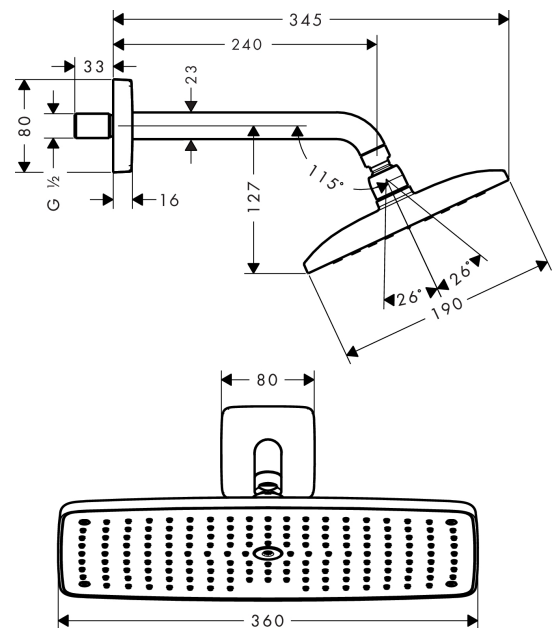

Maßzeichnung