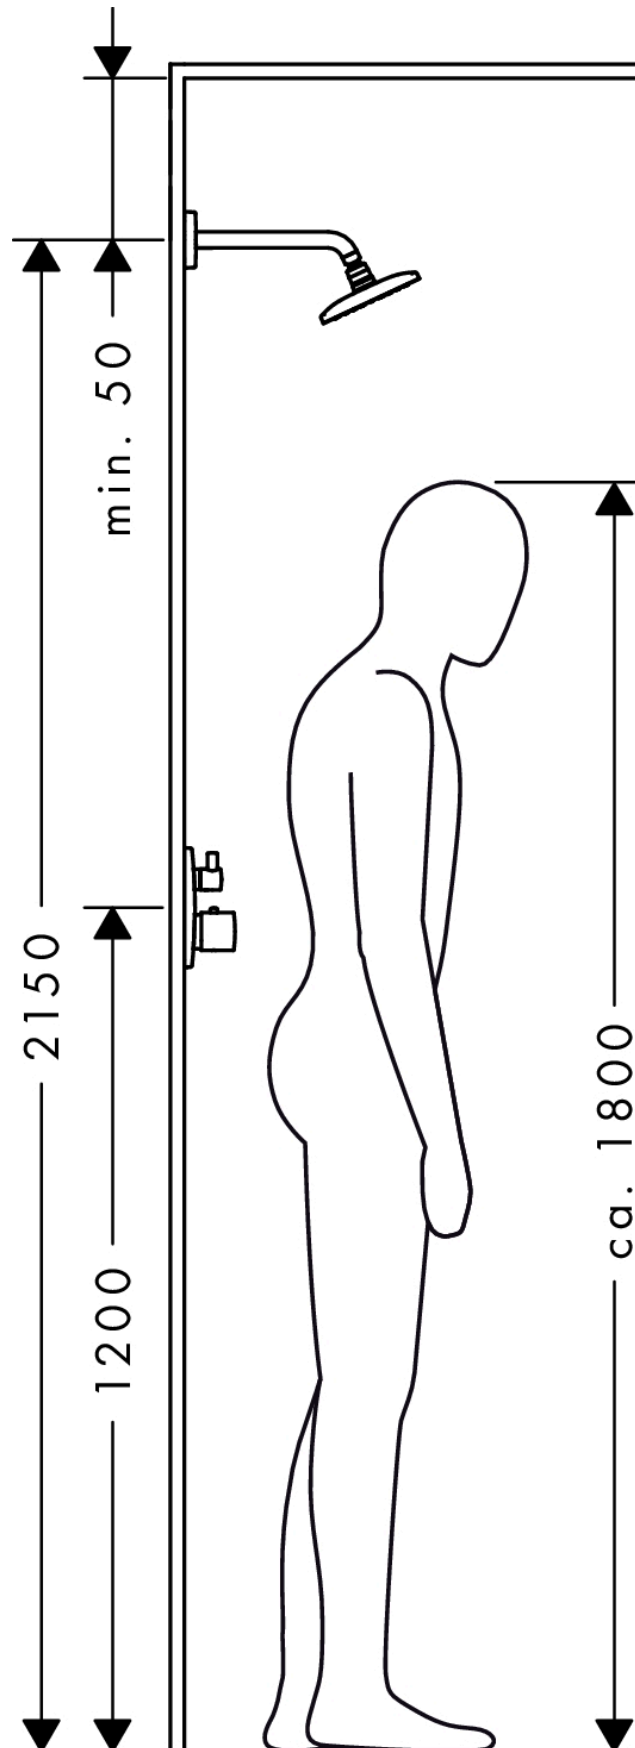

Raindance E
Kopfbrause 360 1jet mit Brausearm 24 cm
Oberflächen: **Chrom** Artikelnummer: **27371000**

Einbaubeispiel