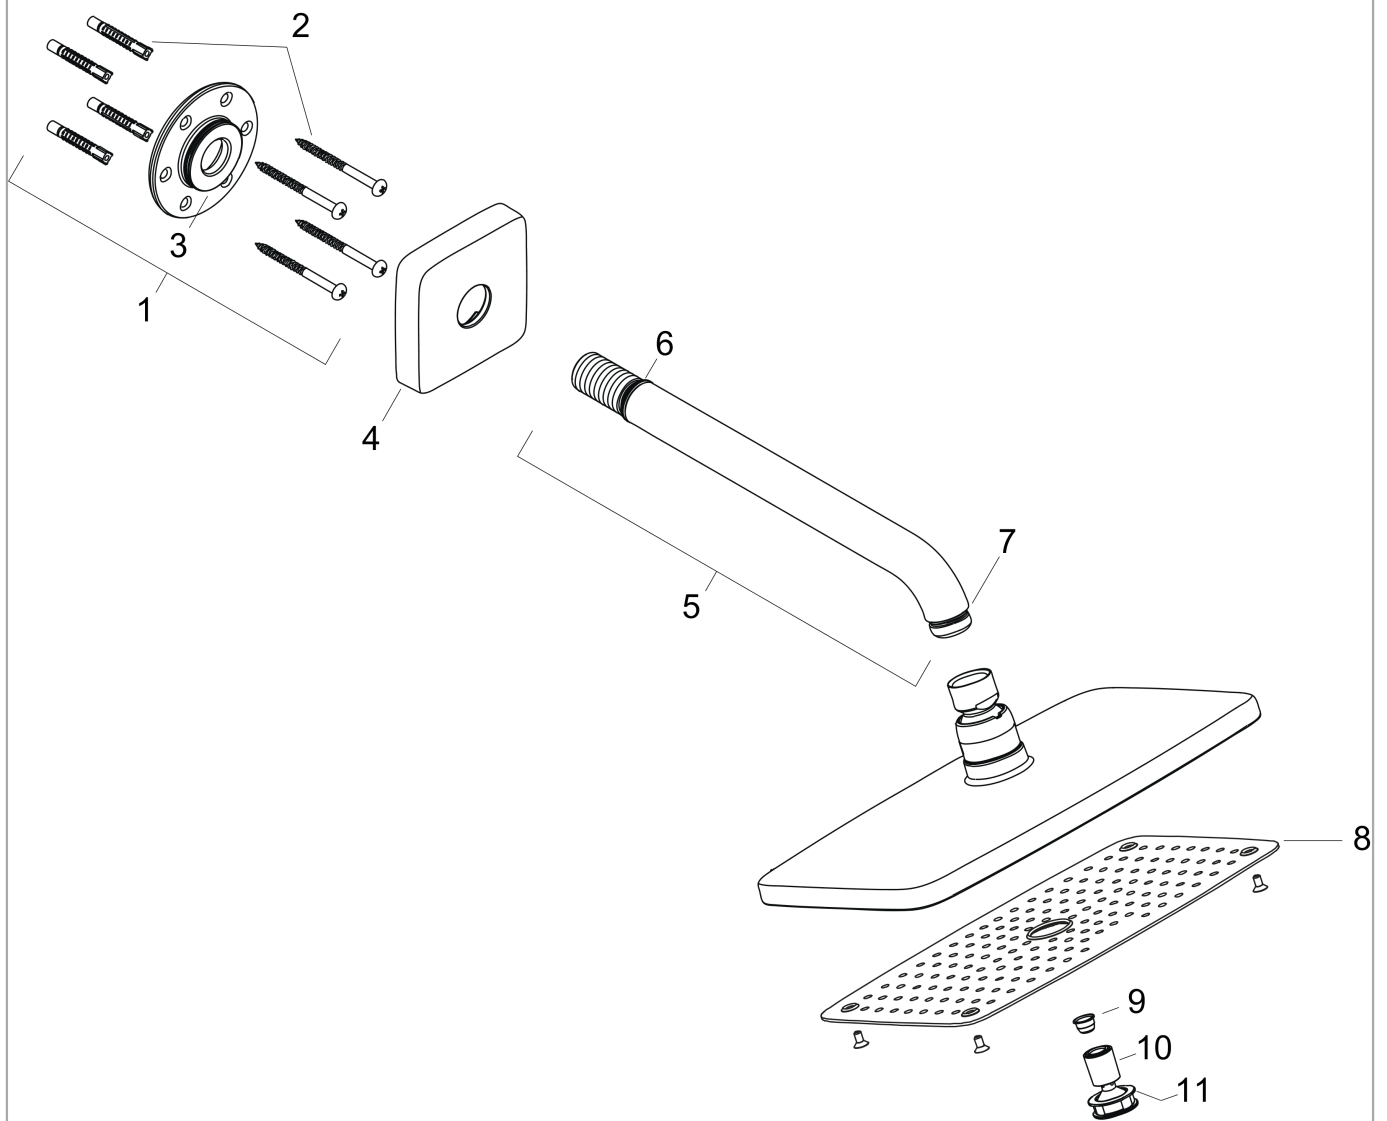

Einbaubeispiel

**Raindance E**

**Kopfbrause 360 1jet mit Brausearm 24 cm**

Oberflächen: **Chrom** Artikelnummer: **27371000**

**Explosionszeichnung**

Baujahr: >09/09