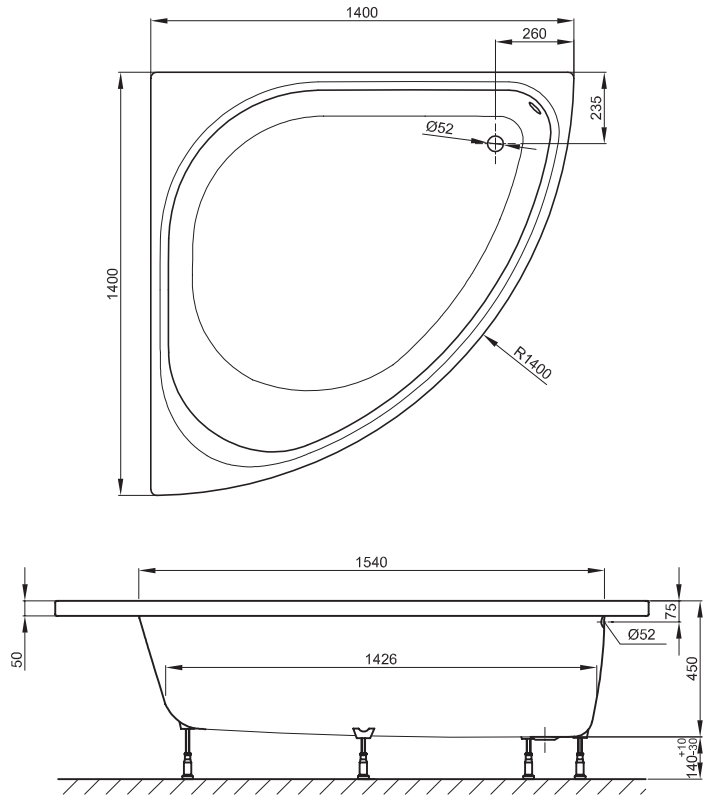

BETTEARCO

Zeichnung: 140 x 140 cm, Bestell-Nr. 6035

Design: schmiedem design

Abmessung	Bestell-Nr.	Nutzinhalt
140 x 140 x 45 cm	6035	267 Liter