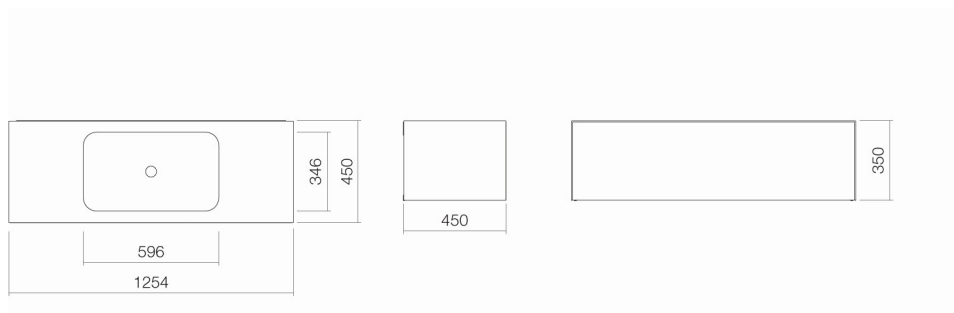

WP.Folio6

5157510000

Weiß / Fossilgrau

ohne Hahnloch, ohne Überlauf

1259 x 450 x 350

Glasierter Stahl / Lack seidenmatt

56,50 kg

für den Wandanschluss

Facheinteilung FU.H358.1, Facheinteilung FU.H358.2,
Tissuebox FU.TI1, Ordnungsbox FU.BX1, Facheinteilung

FU.BX2, Ablage für Kosmetikartikel FU.TB6

Optimaler Auftreffbereich ca. 135 – 170 mm ab

Beckenhinterkante.

Armaturenhinweis

Optimales Auftreffen auf der Beckenmulde bei Armaturen mit senkrechtem Auslauf (Auftrittswinkel 90°) und mit eingebautem Perlator.

Ausschreibungstext

Waschplatz rechteckig, 1254 x 450 mm, Höhe 350 mm, Beckenmulde rechteckig mittig, ohne Hahnloch, ohne Überlauf, seitlich umlaufende Waschtischabdeckung weiß glasiert, Waschtischunterschrank grifflos mit Push-to open, Vollauszug, Möbeloberfläche Lack seidenmatt, Fossilgrau, inklusive Schaftventil mit weiß glasierter Abdeckkappe, Raumsparisophon und Befestigungsset