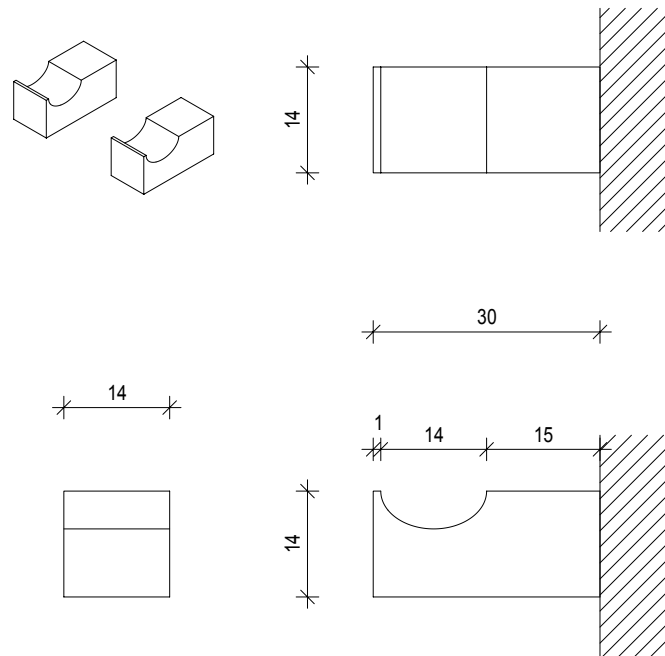

DECOR WALTHER

CORNER

CO HAK1

Haken klein (1 Paar)
Hook small (1 pair)

M 1 : 1

Chrom / Gold /
Nickel sat. /Schwarz
matt / Weiß matt
*Chrome / Gold / Nickel
sat. / Black flat / white
matt*

1,4 . 1,4 . 3 cm

Alle Angaben ohne Gewähr. Maß
und Modelländerungen
vorbehalten.
*All information without engagement.
Measurement and changes conditionally.*