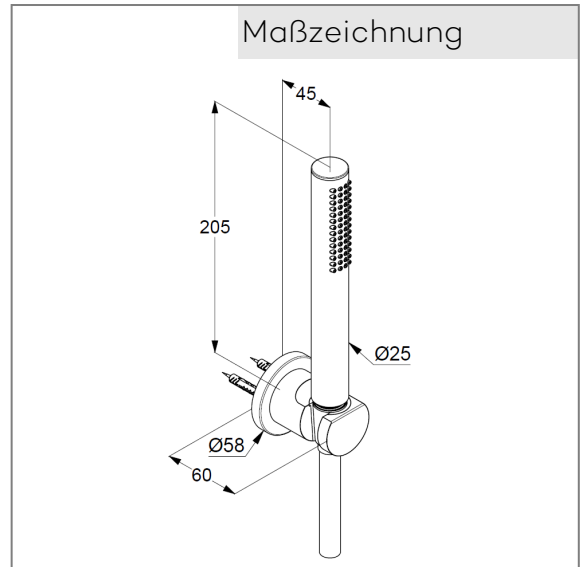

## Technische Daten

KLUDI NOVA FONTE  
Wannen Brause- Set 1 S  
DN 15  
Stil: Puristic

Artikel- Nr.:  
2085005-15

Oberfläche:  
05 chrom

Artikeltext  
Hersteller KLUDI GmbH & Co. KG  
Typ: KLUDI NOVA FONTE  
Wannen Brause- Set 1 S DN 15  
Artikel- Nr.: 2085005-15

Handbrause 1 S  
mit einer Strahlart  
mit Kalkschnellreinigung  
Anschlussgewinde G 1/2"  
Siebdichtung

Brauseschlauch  
kunststoffummantelt  
mit Metalleffekt  
mit konischen Muttern  
verdreh sicher  
G 1/2 x G 1/2 x 1250 mm

Wand-Brausehalter  
für Brauseschläuche mit konischer Mutter  
mit Befestigungsmaterial  
zur starren Wandmontage

### Maßzeichnung