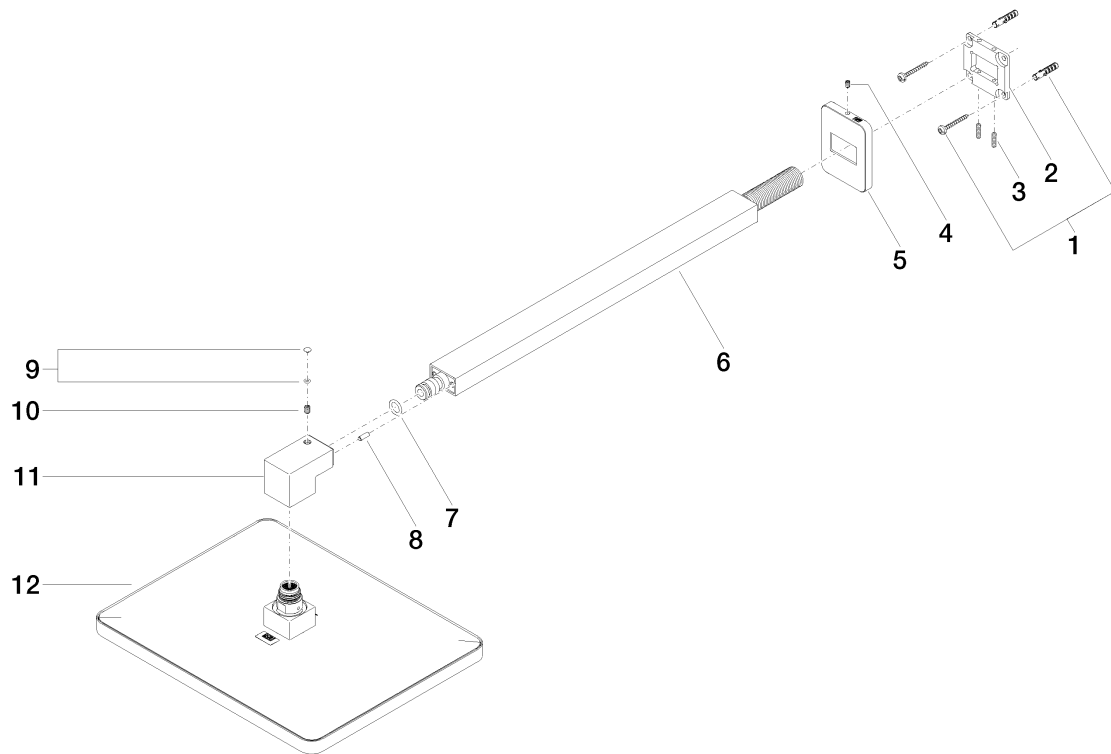

Explosionszeichnung

Bestellmenge

Nr.	Artikelnummer	Benennung	Verbaumenge
1	0430310320090	Befestigungssatz	1
2	09301116090	Scheibe	1
3	09311108490	Stift	2
4	09311104890	Stift	1
5	092771019ff	Rosette	1
6	04282224720ff	Rohr	1
7	09141001190	Dichtung	1
8	09311104090	Stift	1
9	90312008700ff	Stopfen	1
10	09311103690	Stift	1
11	091701180ff	Anschluss	1
12	04120506200ff	Brause	1

Durchflussdiagramm