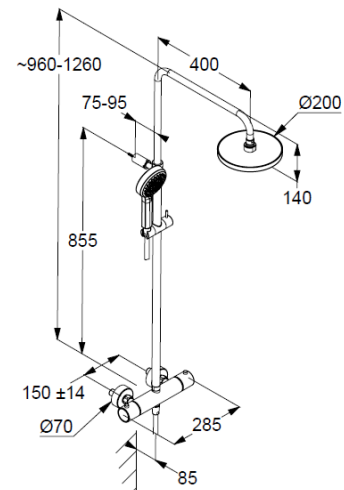

Siebichtung

Brauseschlauch

kunststoffummantelt

mit Metalleffekt

mit konischen Muttern

verdrehicher

G½ x G½ x 1600mm

Kopfbrause 1 S

mit einer Strahlart

mit Kalkschnellreinigung

Anschlussgewinde G½

mit Kugelgelenk

Ø 250mm

Siebichtung

### Produktabbildung/ Product picture

### Maßzeichnung/ Dimensional drawing