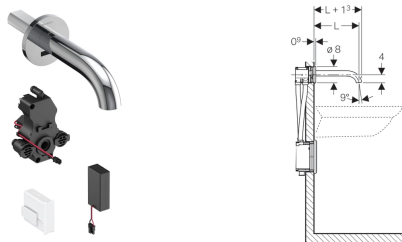

Geberit Waschtischarmatur Piave, Wandmontage, Batteriebetrieb, für UP-Funktionsbox

Verwendungszwecke

- Zur Entnahme von Leitungswasser
- Für öffentliche und halböffentliche Bereiche
- Zum Einbau in Geberit Montageelemente für Waschtisch, Wandarmatur mit UP-Funktionsbox
- Zum Anschließen von Kalt- und Warmwasser (nur bei Ausführung mit Mischer)
- Zum Anschließen von Kalt- oder Mischwasser (nur bei Ausführung ohne Mischer)
- Für den Einsatz mit Edelstahlbecken
- Nicht geeignet für Kleindurchlauferhitzer
- Für Beplankungsstärken von 10–50 mm

Eigenschaften

- Armaturengruppe I nach DIN 4109
- Automatische Spülauslösung
- Infrarotbenutzererkennung
- IR-Sensor selbsteinstellend
- Vandalensicher
- Volumenstrombegrenzung durch Strahlregler
- Temperatureinstellung über Mischer (nur bei Ausführung mit Mischer)
- Wasser nicht rein warm oder rein kalt einstellbar (nur bei Ausführung mit Mischer)
- Stromversorgung durch Batterie
- Batterie für ca. 200'000 Auslösungen ausreichend
- Warnung bei schwacher Batterie
- Energiesparmodus einstellbar
- Wasserersparnis durch reaktionsschnelle Zweistrahl-Abtasttechnik
- Funktionen mit Geberit Service-Handy einstellbar und abfragbar
- Programm Wassersparen einstellbar
- Programm Intervallspülung einstellbar
- Dauerspülung individuell einstellbar
- Spülauslösung über Geberit Clean-Handy deaktivierbar
- Verschiedene Funktionen manuell einstellbar
- Mit integriertem Rückflussverhinderer
- Funktionseinheit mit eingebauten Korbfiltern

Zusätzlich zu bestellen

- Geberit Element für Waschtisch
- Abdeckplatte

Art-Nr.	Oberfläche / Farbe	Mischer	L	VE1
116.263.21.1	hochglanz-verchromt	ohne Mischer	17 cm	1 St.
116.264.21.1	hochglanz-verchromt	mit Mischer	17 cm	1 St.
116.283.21.1	hochglanz-verchromt	ohne Mischer	22 cm	1 St.