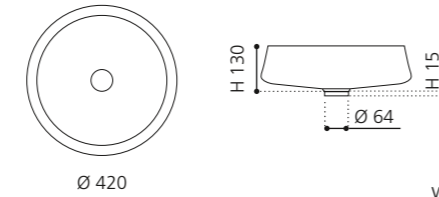

Gold
REVERSEGD

Kupfer
REVERSECP

EXTÉ

- Material: Alumix
- Gewicht: 3,2 kg
- Maße: Ø 420 x H 145 mm
- Lochbohrung: Ø 45 mm

Alumix®

Ablaufventil
wird als Zubehör empfohlen

Schwarz-Silber
ALUEXTETA02

Braun-Schwarz
ALUEXTETA03