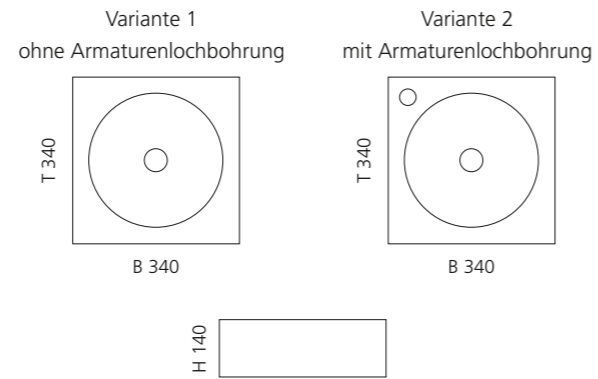

Silber (Blattauflage 3D)
NETFA

Gold (Blattauflage 3D)
NETFO

Kupfer (Blattauflage 3D)
NETFR

ONE

- Material: VetroFreddo
- Gewicht: 7,5 kg
- Maße: B 340 x T 340 x H 140
- Lochbohrung: Ø 45 mm
- Armaturenlochbohrung kann links und rechts genutzt werden
- passendes Möbelprogramm: ONE plus