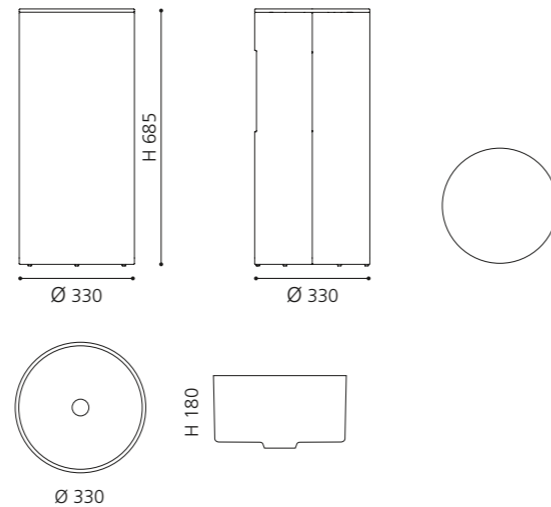

ELLISSE FL XL

- Material: VetroFreddo
- Gewicht: 10,3 kg
- Maße: B 545 x T 407 x H 147 mm
- Außenschnittsmaß: 524 x 386 mm

Ablaufventil
wird als Zubehör empfohlen

TONDO FL

- Material: VetroFreddo
- Gewicht: 8,0 kg
- Maße: Ø 380 x H 147 mm
- Außenschnittsmaß: Ø 360 mm

Ablaufventil
wird als Zubehör empfohlen

LUMIERE COMPOSITION

- Waschtischsäule
- Material: MDF, Lack Schwarz
- Glasauflage: schwarz
- inkl. VILLA Bleikristallglasbecken 24%pB
- inkl. LED Beleuchtungsset
- Maße ohne Beckenhöhe: Ø 330 x H 685 mm
- Stromanschluss muss bauseits vorgesehen werden