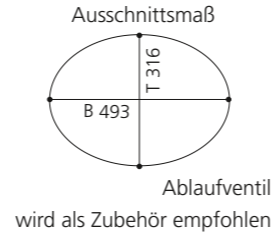

ELLISSE FL LARGE

- Material: VetroFreddo
- Gewicht: 8,5 kg
- Maße: B 510 x T 336 x H 148 mm
- Außschnittsmaß: 493 x 316 mm