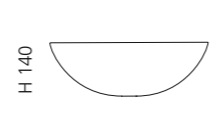

Gold
CIRCUS50FO

Kupfer
CIRCUS50FR

CIRCUS 43

- Material: TeknoForm
- Gewicht: 7,0 kg
- Maße: Ø 430 x H 140 mm
- Lochbohrung: Ø 45 mm

TeknoForm®

Basisring und Ablaufventil
werden als Zubehör empfohlen

Weiß
CIRCUS43PO01