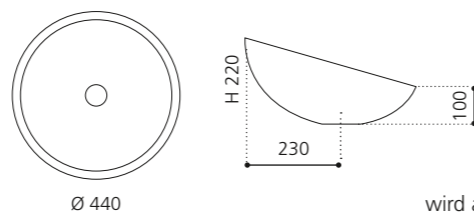

Gold (3D Blattauflage gebrochen)
GALA44FO

Kupfer (3D Blattauflage gebrochen)
GALA44FR

XENI

- Material: Kristallglas
- Gewicht: 5,2 kg
- Maße: Ø 440 x H 220 mm
- Lochbohrung: Ø 45 mm

Ablaufventil wird als Zubehör empfohlen