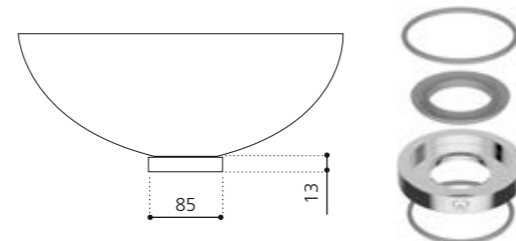

Rosé-Gold
ANF10

ANELLO BASISRING NO.2

- Für die Modelle Luna Oval und Metropole Oval
- Material: Messing
- Maße: Ø 85 x H 13 mm

Chrom
ANF4.FL

Gold
ANF3.FL

ANELLO BASISRING NO.3

- Für die Modelle Luna Katino, Metropole Katino, Drop Katino, Vento und Marea.
- Einsetzbar für die Florence Glass Atelier Aufsatzbecken mit 34 cm Durchmesser
- Material Messing
- Maße: Ø 85 x H 13 mm