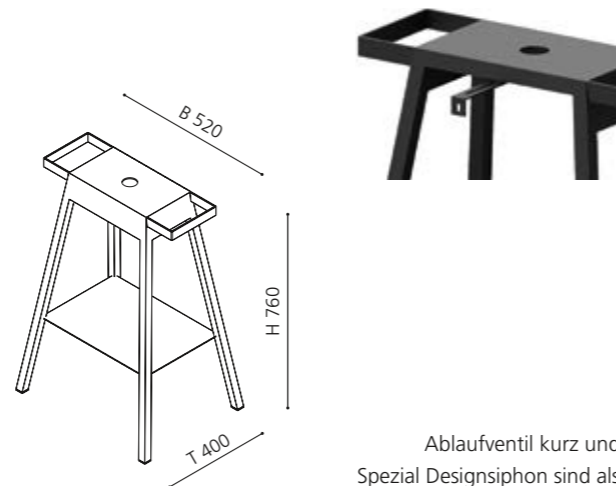

BLOOM plus

- Untergestell für Aufsatzbecken
- Kombinierbar mit Aufsatzbecken mit einem Durchmesser von 34 cm
- Empfohlenes Modell: GLOBO
- Metallmöbel mit integrierter Ablage und Handtuchhaltern
- Maße: B 520 x T 400 x H 760 mm (Höhe ohne Aufsatzbecken)