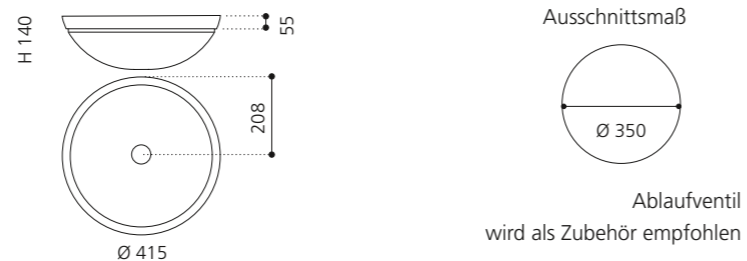

Ausschnittsmaß

Ablaufventil wird als Zubehör empfohlen