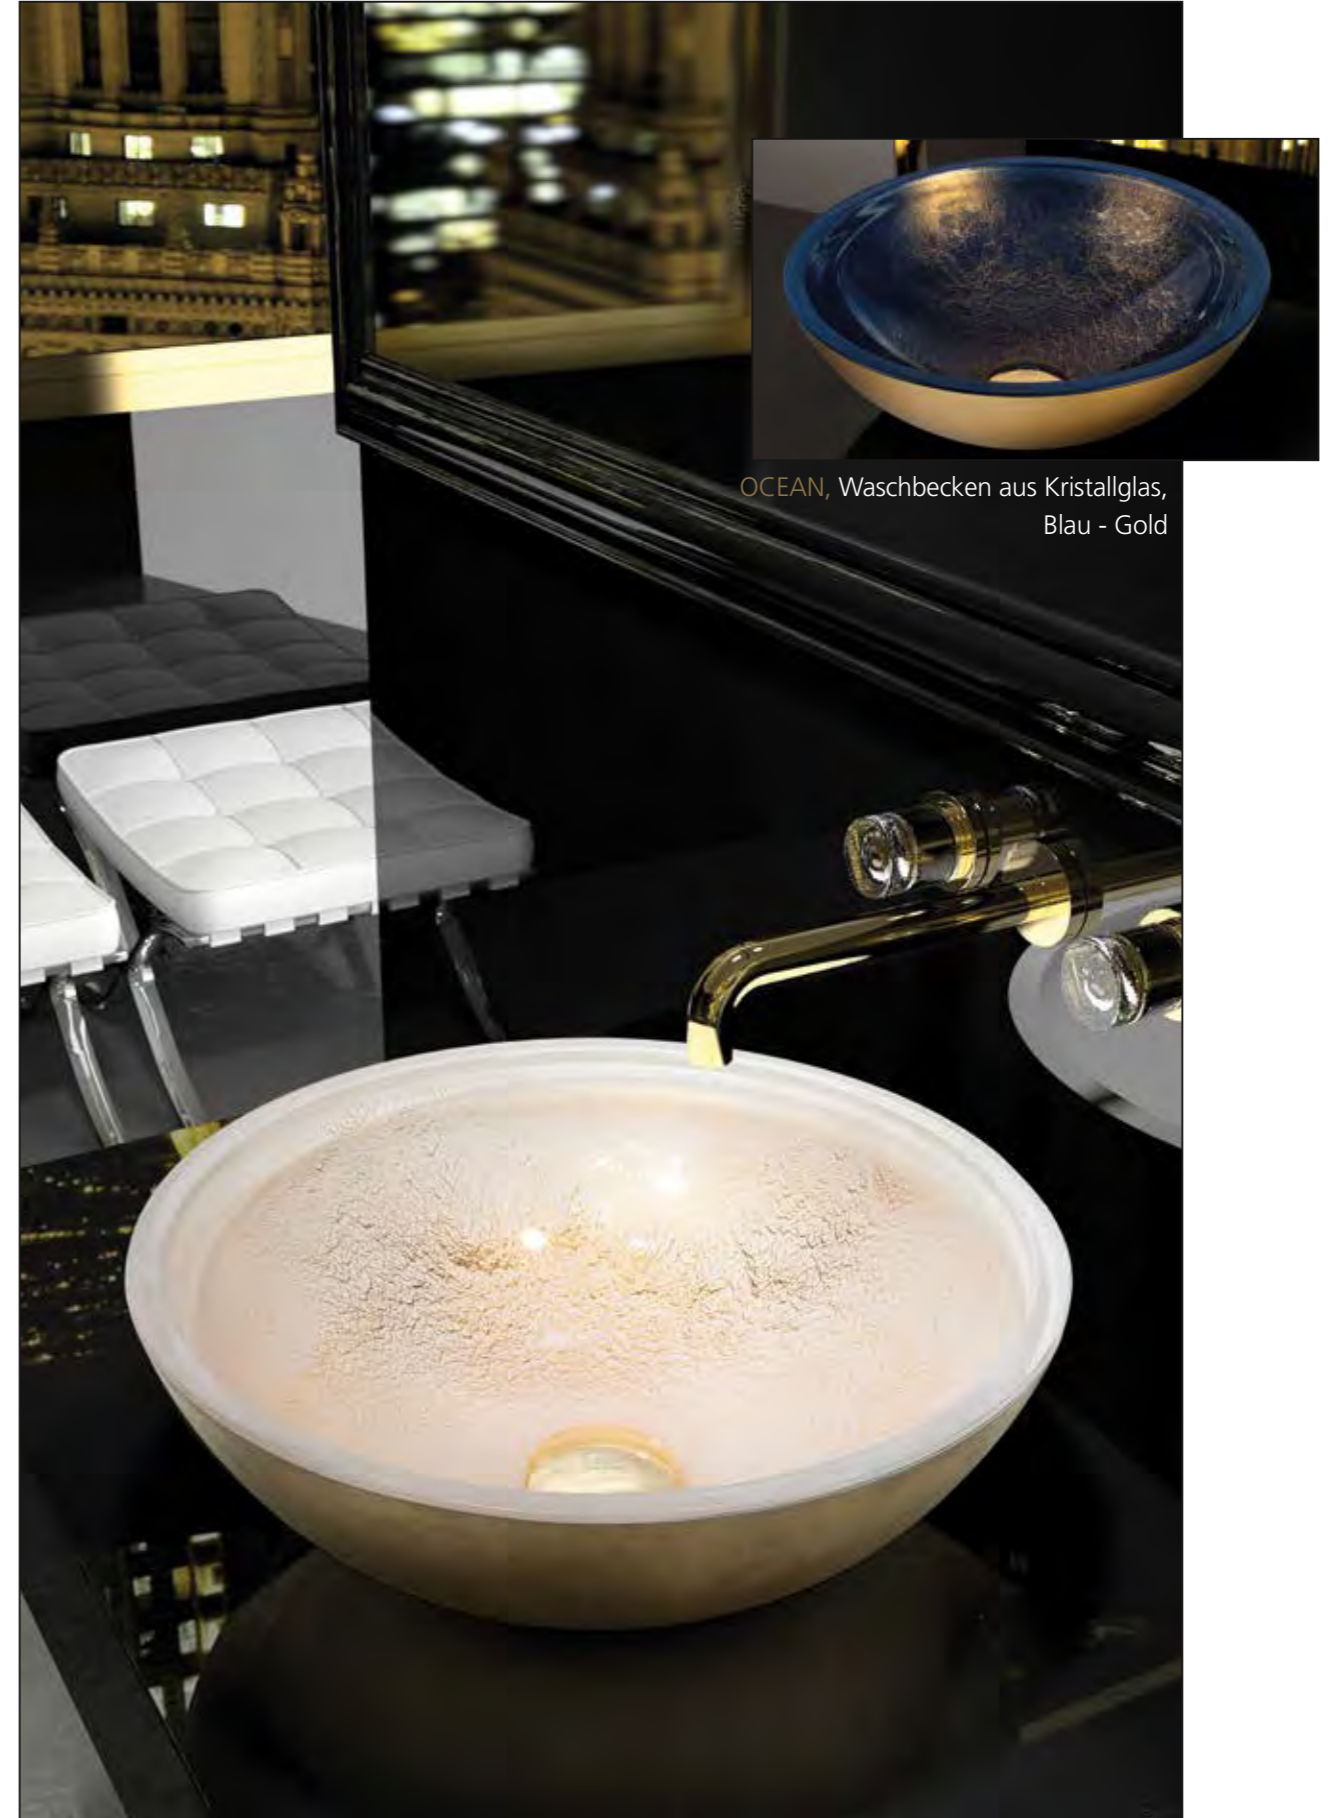

OCEAN

OCEAN, Waschbecken aus Kristallglas,
Blau - Gold

OCEAN, Waschbecken aus Kristallglas, Weiß - Gold