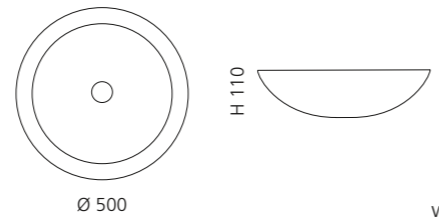

innen Schwarz / außen Silber
(Blattauflage 3D)
ALUEXTELBS

innen Weiß / außen Gold
(Blattauflage 3D)
ALUEXTELWG

innen Weiß / außen Silber
(Blattauflage 3D)
ALUEXTELWS

ROUND

- Material: Alumix
- Gewicht: 4,6 kg
- Maße: Ø 500 x H 110 mm
- Lochbohrung: Ø 45 mm