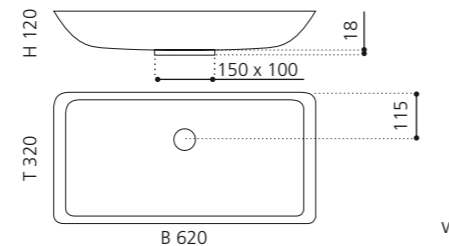

Alumix®

Ablaufventil
wird als Zubehör empfohlen