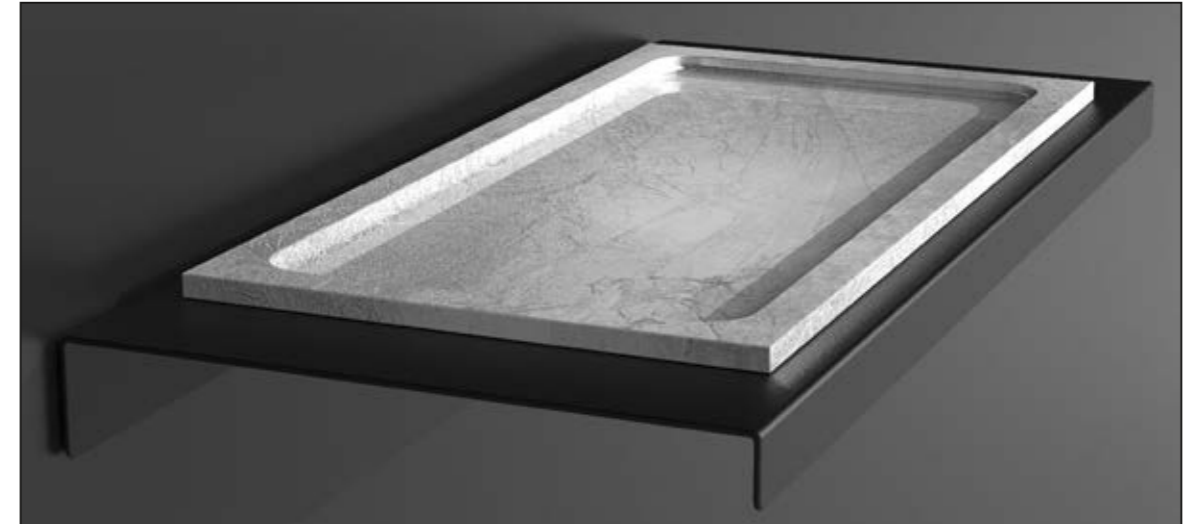

ARIA

ARIA UNO, Ablage mit Einsatz, Schwarz matt / Blattsilber