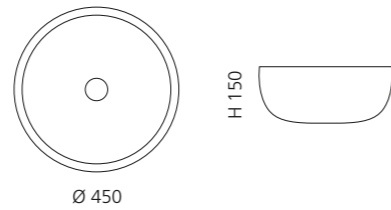

Schwarz matt
COLLINA35PO30

innen Weiß matt
außen INOX matt
COLLINA35DIPO01

innen Weiß matt
außen Gold matt
COLLINA35GDPO01

COLLINA METROPOLE

- Material: VetroFreddo
- Gewicht: 13 kg
- Maße: B 450 x H 150 mm
- Lochbohrung: Ø 45 mm