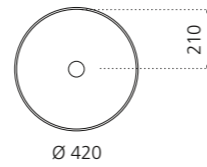

VetroFreddo®

- Material: VetroFreddo
- Gewicht: 28,0 kg
- Maße: Ø 420 x H 870 mm

inkl. Ablaufventil Chrom
flexibler Ablauf RACCORDO joint
zwingend erforderlich
Auf Anfrage auch als freistehende
Lösung für Bodenablauf lieferbar.