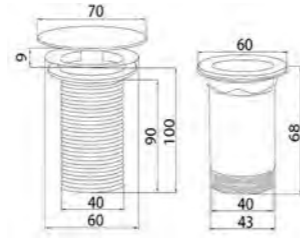

Unterputz Einbaubox
im Lieferumfang enthalten

Chrom, poliert
POLLUXCR

Edelstahl, gebürstet
POLLUXED

PILETTA FREE FLOW

- nicht verschließbares Ablaufventil
- nicht einsetzbar für die Metallbadmöbel
- Material: Messing
- Maße: Ø 70 x H 100 mm