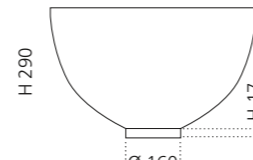

COCOON 34

- Material: TeknoForm
- Gewicht: 3,2 kg
- Maße: Ø 340 x H 160 mm
- Lochbohrung: Ø 45 mm

TeknoForm®

Ablaufventil
wird als Zubehör empfohlen

COCOON

- Material: TeknoForm
- Gewicht: 7,0 kg
- Maße: Ø 485 x H 290 mm
- Lochbohrung: Ø 45 mm

TeknoForm®

Ablaufventil
wird als Zubehör empfohlen

COCOON MATERIC

- Material: TeknoForm
- Gewicht: 6,4 kg
- Maße: Ø 485 x H 290 mm
- Lochbohrung: Ø 45 mm

TeknoForm®

Ablaufventil
wird als Zubehör empfohlen

COCOON LUX

- Material: TeknoForm
- Gewicht: 6,4 kg
- Maße: Ø 485 x H 290 mm
- Lochbohrung: Ø 45 mm

TeknoForm®

Ablaufventil
wird als Zubehör empfohlen

CIRCUS 50

- Material: TeknoForm
- Gewicht: 9,0 kg
- Maße: Ø 500 x H 110 mm
- Lochbohrung: Ø 45 mm

TeknoForm®

Ablaufventil
wird als Zubehör empfohlen

CIRCUS 43

- Material: TeknoForm
- Gewicht: 7,0 kg
- Maße: Ø 430 x H 140 mm
- Lochbohrung: Ø 45 mm

TeknoForm®

Basisring und Ablaufventil
werden als Zubehör empfohlen