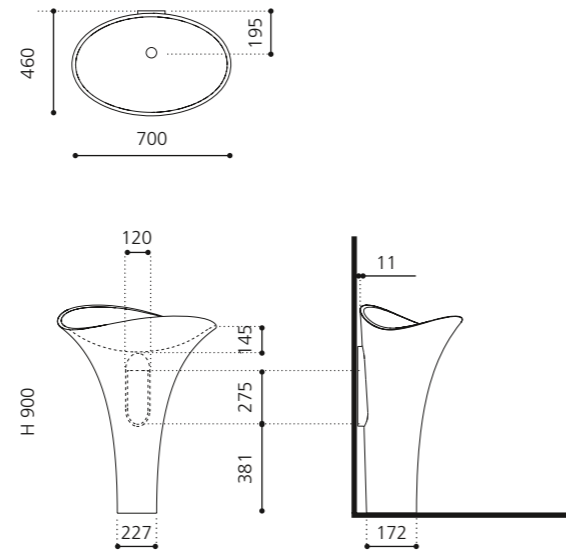

- Material: VetrotFreddo
- Gewicht: 22,0 kg
- Maße: B 700 x T 460 x H 900 mm

VetroFreddo®

inkl. Ablaufventil Chrom
flexibler Ablauf RACCORDO joint
zwingend erforderlich