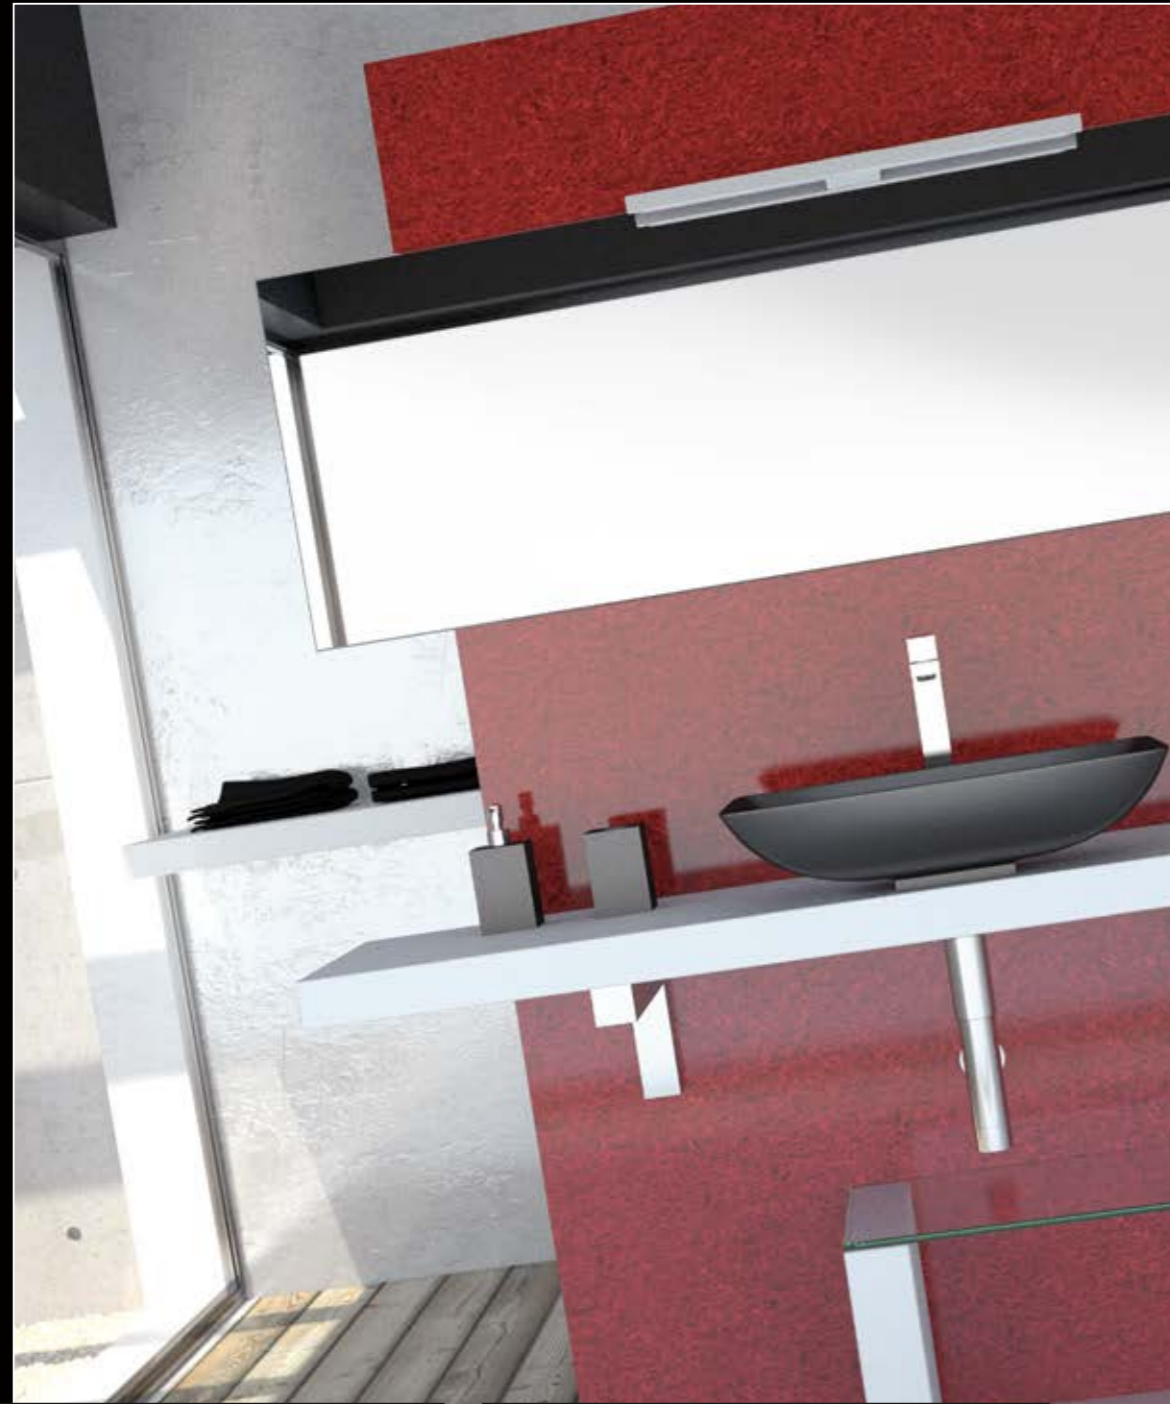

NET, Weiss matt