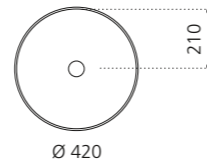

innen Weiß matt /
außen Gold matt
TOMMYGDW

TOMMY METROPOLE

Variante 1: Wandablauf

Variante 2: Bodenablauf

VetroFreddo®

- Material: VetroFreddo
- Gewicht: 28,0 kg
- Maße: Ø 420 x H 870 mm

inkl. Ablaufventil Chrom
bzw. Schwarz matt
Variante 1 Wandablauf: flexibler
Ablauf RACCORDO joint
zwingend erforderlich
Variante 2 Bodenablauf:
Lieferung inkl. Spezialablauf