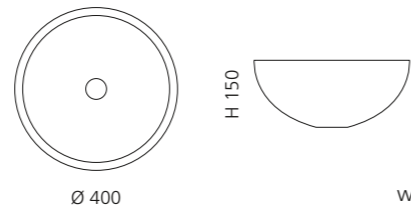

Basisring und Ablaufventil werden als Zubehör empfohlen