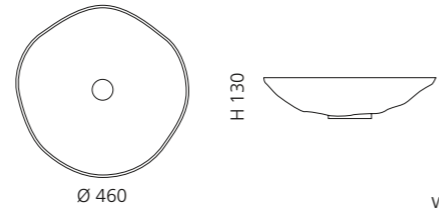

Silber
NORITESL

Gold
NORITEGD

Kupfer
NORITECP

REVERSE

- Material: Alumix
- Gewicht: 3,56 kg
- Maße: Ø 460 x H 130 mm
- Lochbohrung: Ø 45 mm

Alumix®

Ablaufventil
wird als Zubehör empfohlen

Silber
REVERSESL