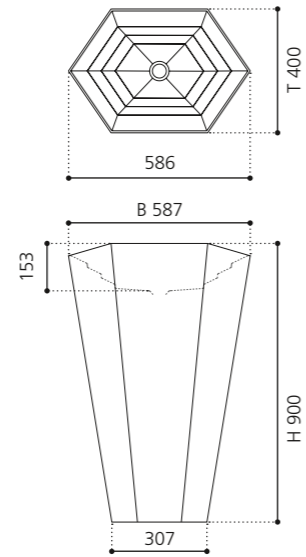

VetroFreddo®

Weiß matt
FLOUPO01

Schwarz matt
FLOUPO30

Grau matt
FLOUGR

Sand matt
FLOUSN

LAMBO

- Material: VetrotFreddo
- Gewicht: 19,8 kg
- Maße: B 587 x T 400 x H 900 mm

VetroFreddo®