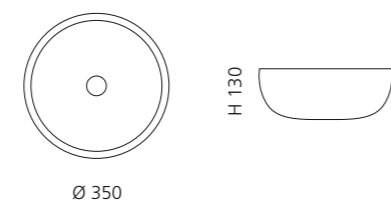

COLLINA 35 METROPOLE

- Material: VetroFreddo
- Gewicht: 5,5 kg
- Maße: B 350 x H 130 mm
- Lochbohrung: Ø 45 mm

VetroFreddo®

Ablaufventil
wird als Zubehör empfohlen