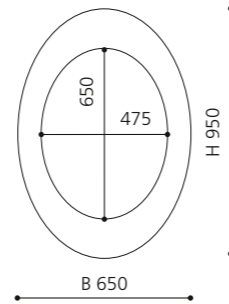

Aquamarine
FLOMIRROMTF

SPIEGEL OVAL

- oval
- MDF
- Maße: H 950 x B 650 mm

Weiß glänzend
FLOMIROVBL

Weiß matt
FLOMIROVBO

Schwarz glänzend
FLOMIROVNL

Schwarz matt
FLOMIROVNO

Ferrari Rot
FLOMIROVPL34