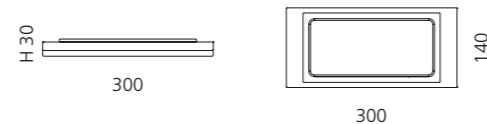

Schwarz/Rosé-Gold
ROYAL2PO30PG

Schwarz/Platin
ROYAL2PO30PL

ARIA UNO ABLAGE MIT EINSATZ

- Maße: B 300 x H 30 x T 140 mm
- Material: Metallablage (Edelstahl) mit Einleger aus VetroFreddo

Schwarz matt / Weiß matt
ARIA1NOPO01