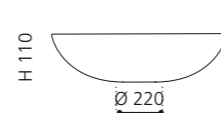

COCOON 34

- Material: TeknoForm
- Gewicht: 3,2 kg
- Maße: Ø 340 x H 160 mm
- Lochbohrung: Ø 45 mm

TeknoForm®

Ablaufventil
wird als Zubehör empfohlen

COCOON

- Material: TeknoForm
- Gewicht: 7,0 kg
- Maße: Ø 485 x H 290 mm
- Lochbohrung: Ø 45 mm

TeknoForm®

Ablaufventil
wird als Zubehör empfohlen

COCOON MATERIC

- Material: TeknoForm
- Gewicht: 6,4 kg
- Maße: Ø 485 x H 290 mm
- Lochbohrung: Ø 45 mm

TeknoForm®

Ablaufventil
wird als Zubehör empfohlen

COCOON LUX

- Material: TeknoForm
- Gewicht: 6,4 kg
- Maße: Ø 485 x H 290 mm
- Lochbohrung: Ø 45 mm

TeknoForm®

Ablaufventil
wird als Zubehör empfohlen

CIRCUS 50

- Material: TeknoForm
- Gewicht: 9,0 kg
- Maße: Ø 500 x H 110 mm
- Lochbohrung: Ø 45 mm

TeknoForm®

Ablaufventil
wird als Zubehör empfohlen

CIRCUS 43

- Material: TeknoForm
- Gewicht: 7,0 kg
- Maße: Ø 430 x H 140 mm
- Lochbohrung: Ø 45 mm

TeknoForm®

Basisring und Ablaufventil
werden als Zubehör empfohlen