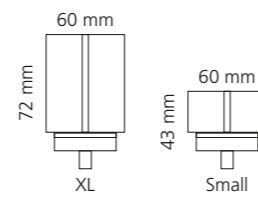

REGENTS KING SMALL & XL

- KRISTALLHANDGRIFF 24% pb
- Griffboden in Chrom, Cyprum, Platin oder Platin matt
- Small: Maße: H43 x D60 mm
- XL: Maße: H122 x D60 mm
- 2er Set

XL & Small
Kristallhandgriff zu Dornbracht MEM Seitenventilen
Alle technischen Informationen sind der Preisliste zu entnehmen.