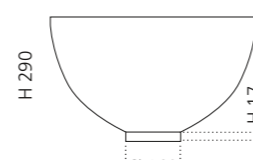

COCOON 34

- Material: TeknoForm
- Gewicht: 3,2 kg
- Maße: Ø 340 x H 160 mm
- Lochbohrung: Ø 45 mm

TeknoForm®

Ablaufventil
wird als Zubehör empfohlen

COCOON

- Material: TeknoForm
- Gewicht: 7,0 kg
- Maße: Ø 485 x H 290 mm
- Lochbohrung: Ø 45 mm

TeknoForm®

Ablaufventil
wird als Zubehör empfohlen

COCOON MATERIC

- Material: TeknoForm
- Gewicht: 6,4 kg
- Maße: Ø 485 x H 290 mm
- Lochbohrung: Ø 45 mm

TeknoForm®

Ablaufventil
wird als Zubehör empfohlen

COCOON LUX

- Material: TeknoForm
- Gewicht: 6,4 kg
- Maße: Ø 485 x H 290 mm
- Lochbohrung: Ø 45 mm

TeknoForm®

Ablaufventil
wird als Zubehör empfohlen

CIRCUS 50

- Material: TeknoForm
- Gewicht: 9,0 kg
- Maße: Ø 500 x H 110 mm
- Lochbohrung: Ø 45 mm

TeknoForm®

Ablaufventil
wird als Zubehör empfohlen

CIRCUS 43

- Material: TeknoForm
- Gewicht: 7,0 kg
- Maße: Ø 430 x H 140 mm
- Lochbohrung: Ø 45 mm

TeknoForm®

Basisring und Ablaufventil
werden als Zubehör empfohlen