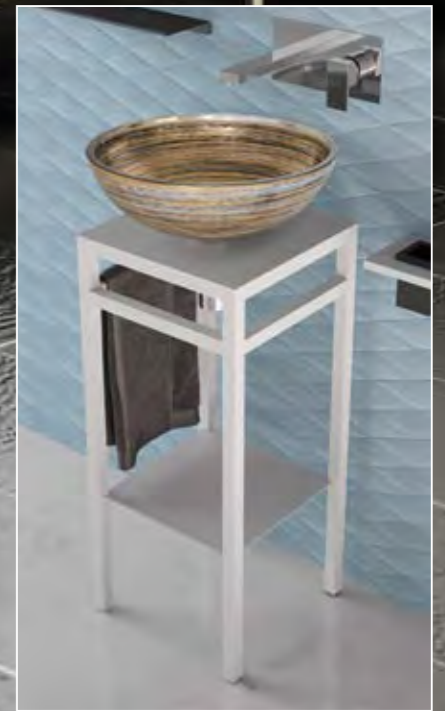

MOVE plus, Metallmöbel, Schwarz matt /
METROPOLE KATINO, Waschbecken, Platin

MOVE plus, Weiß matt /
GRAFFITI, Waschbecken,
Schwarz-Gold-Elfenbein

ITALY plus

ITALY plus, Schwarz matt /
ITALY, Schwarz matt