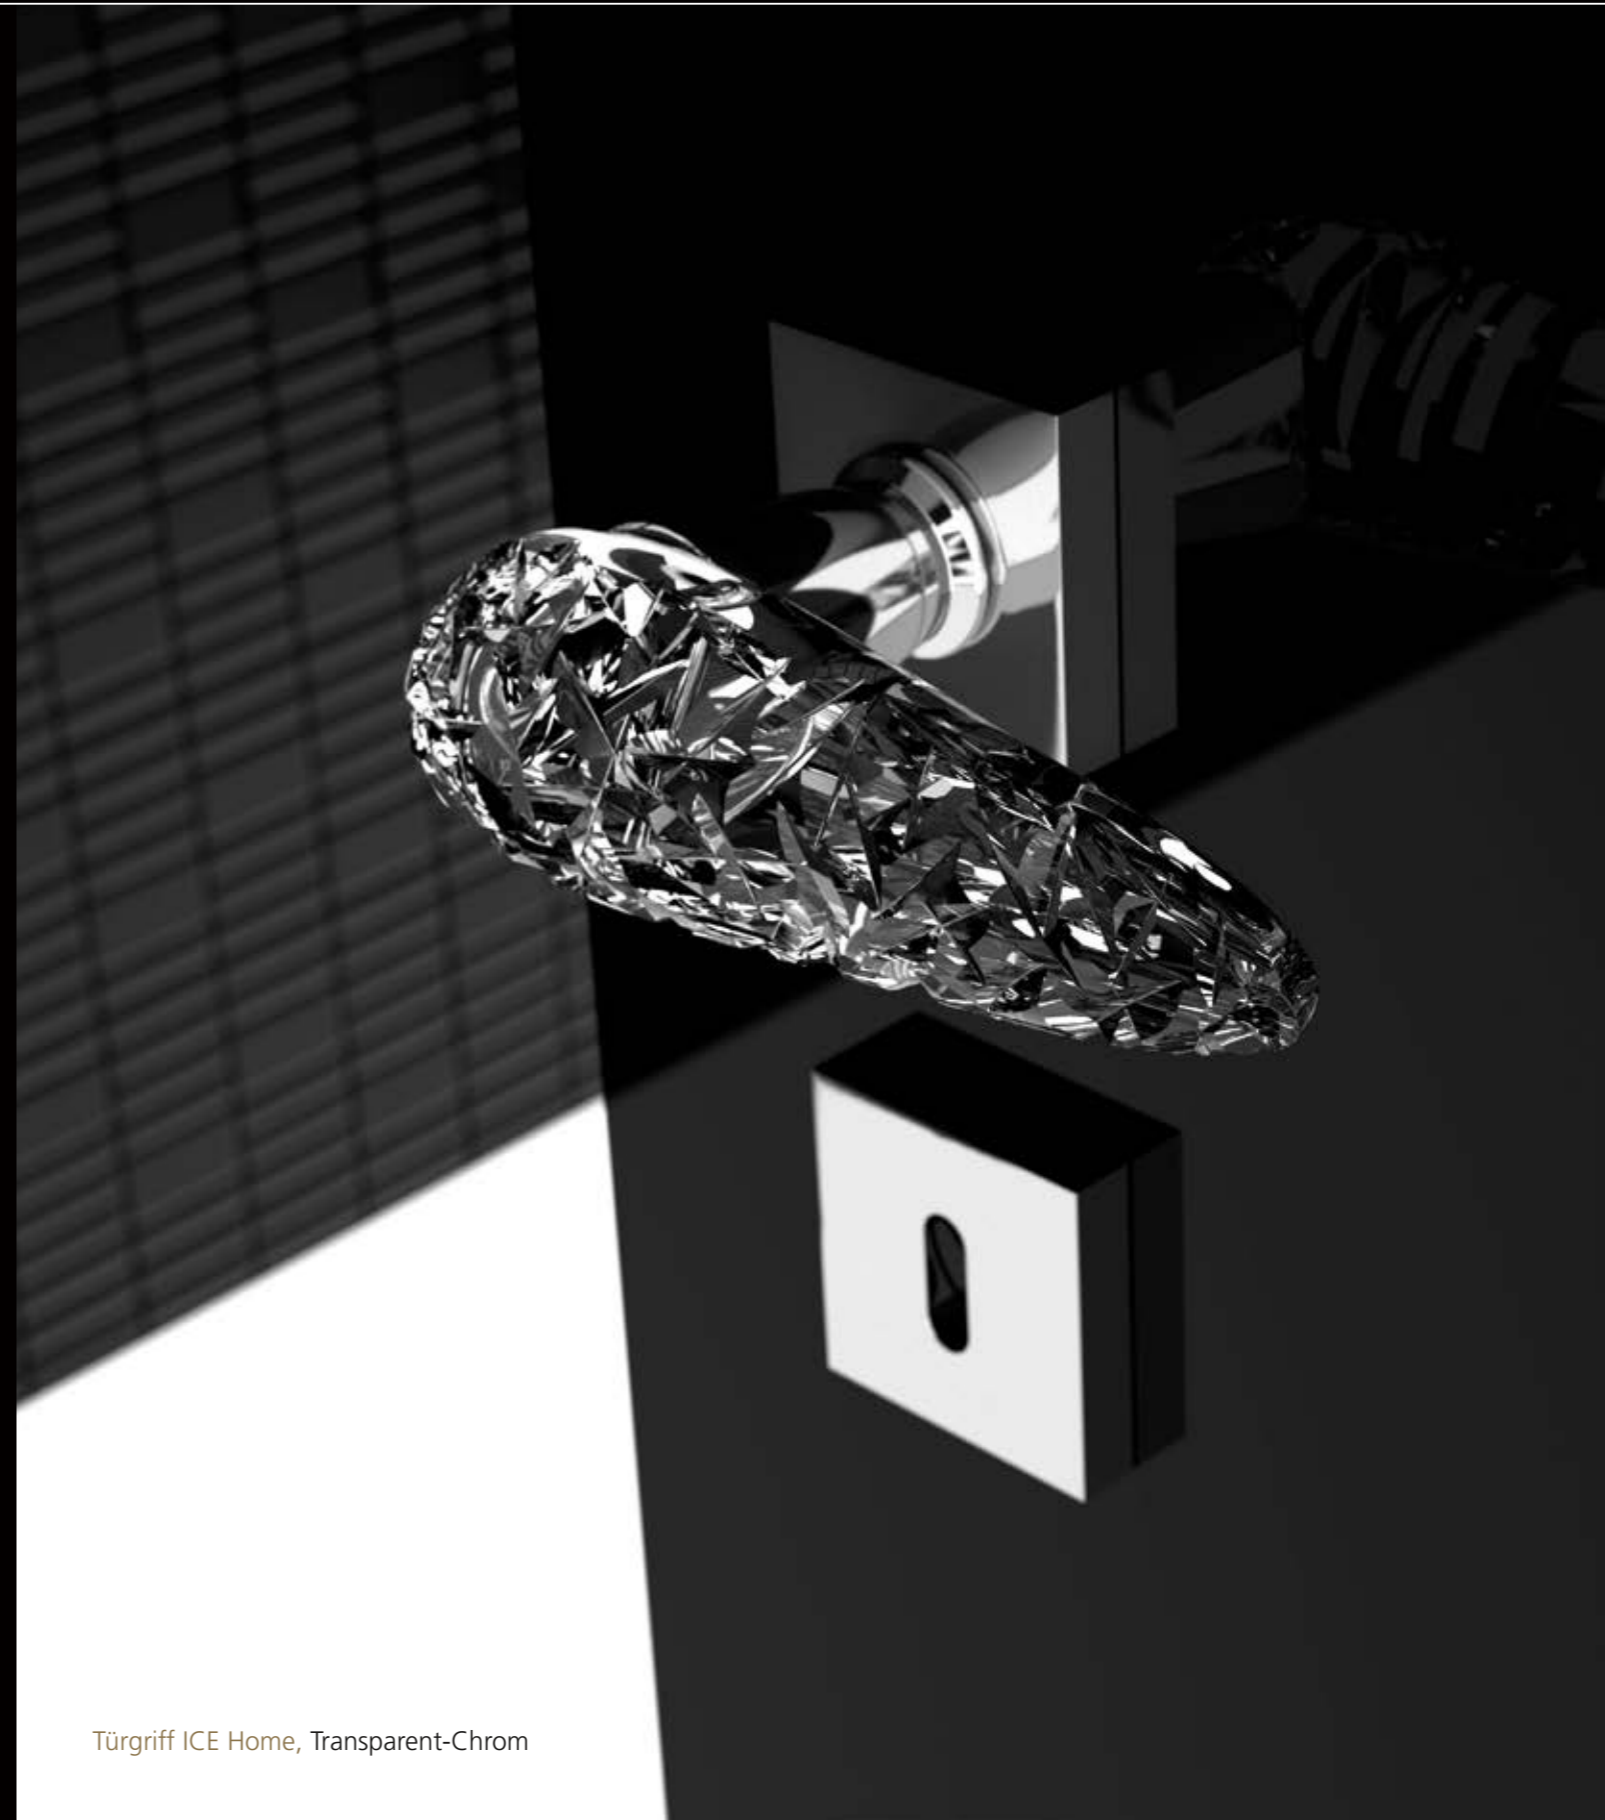

Entdecken Sie hier den Gesamtkatalog
mit allen ARIUS HOME Produkten.

Verzaubere
Dein Zuhause.

ARIUS[®]
H O M E

Verzaubere Dein Zuhause.

Das ARIUS HOME Konzept umfasst Türgriffe, Möbelgriffe, Griffe für Glas-Duschabtrennungen sowie Kleiderhaken. Diese außergewöhnlichen Produkte können in Bezug auf Farbe, Form, Materialität und Stil untereinander und mit der gesamten Glass Design Produktpalette, also insbesondere Waschtischlösungen, kombiniert werden.