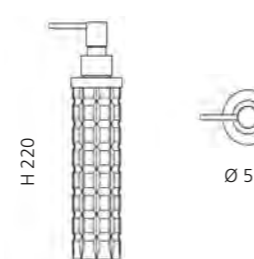

OPERA BÜRSTENGARNITUR

- Dekor Ramada
- Material: Bleikristall 24%pb

XL
Transparent/Chrom
OPERAXLT01F4
Transparent/Gold
OPERAXLT01F3

SMALL
Transparent/Chrom
OPERAST01F4
Transparent/Gold
OPERAST01F3

LARGE
Transparent/Chrom
OPERALT01F4
Transparent/Gold
OPERALT01F3

CANTO BÜRSTENGARNITUR

- Dekor ICE
- Material: Bleikristall 24%pb

XL
Transparent/Chrom
CANTOXL01F4
Transparent/Gold
CANTOXL01F3

SMALL
Transparent/Chrom
CANTOST01F4
Transparent/Gold
CANTOST01F3

VALENTINO 1 (KRISTALLGLAS BECHER)

- Glasbecher
- Material: Bleikristall 24%pb

VALENTINO 2 (RAUMDUFTGLAS)

- Raumduftglas mit Holzstäbchen
- Material: Bleikristall 24%pb

VALENTINO 3 (GLAS MIT DUFTKERZE)

- Glas mit Duftkerze
- Material: Bleikristall 24%pb

VALENTINO 4 (SEIFENSPENDER)

- Seifenspender
- Material: Bleikristall 24%pb