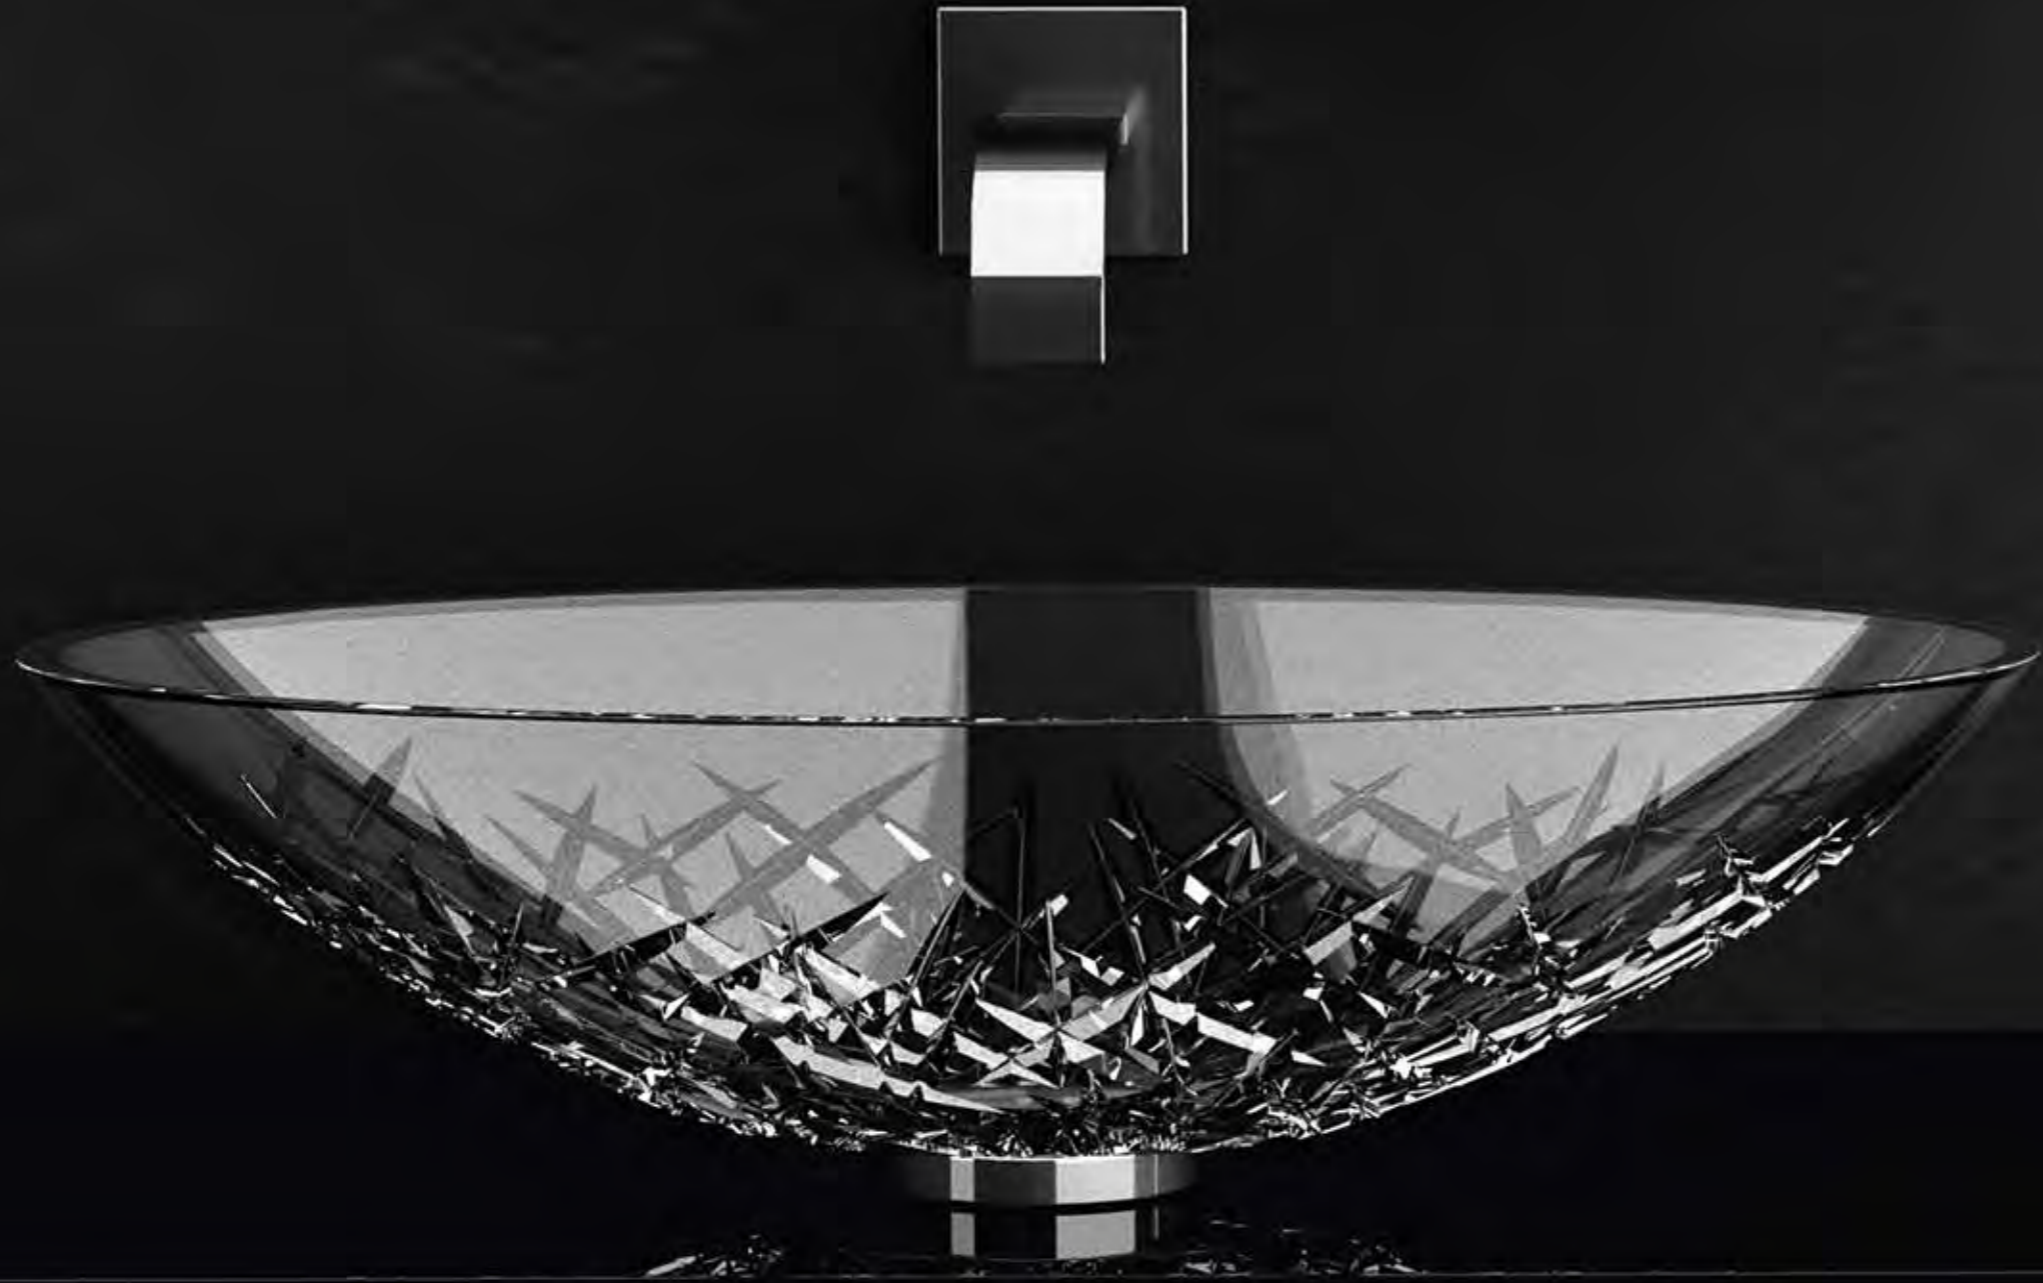

Schauen Sie den Glaskünstlern
bei der Herstellung eines Bleikristall Beckens zu.

DIE CRISTALLO ART EDITION.

 **Cristallo
DE' MEDICI**[®]
Pb 24%

*Inspiriert von den ältesten und
edelsten Glaskünsten*

Exklusive Waschtisch Kollektionen aus purem 24%
Bleikristall. Diese äußerst raffinierten Produkte sind
mundgeblasen und von unseren Meistern
nach den ältesten und edelsten Glaskünsten geschliffen.