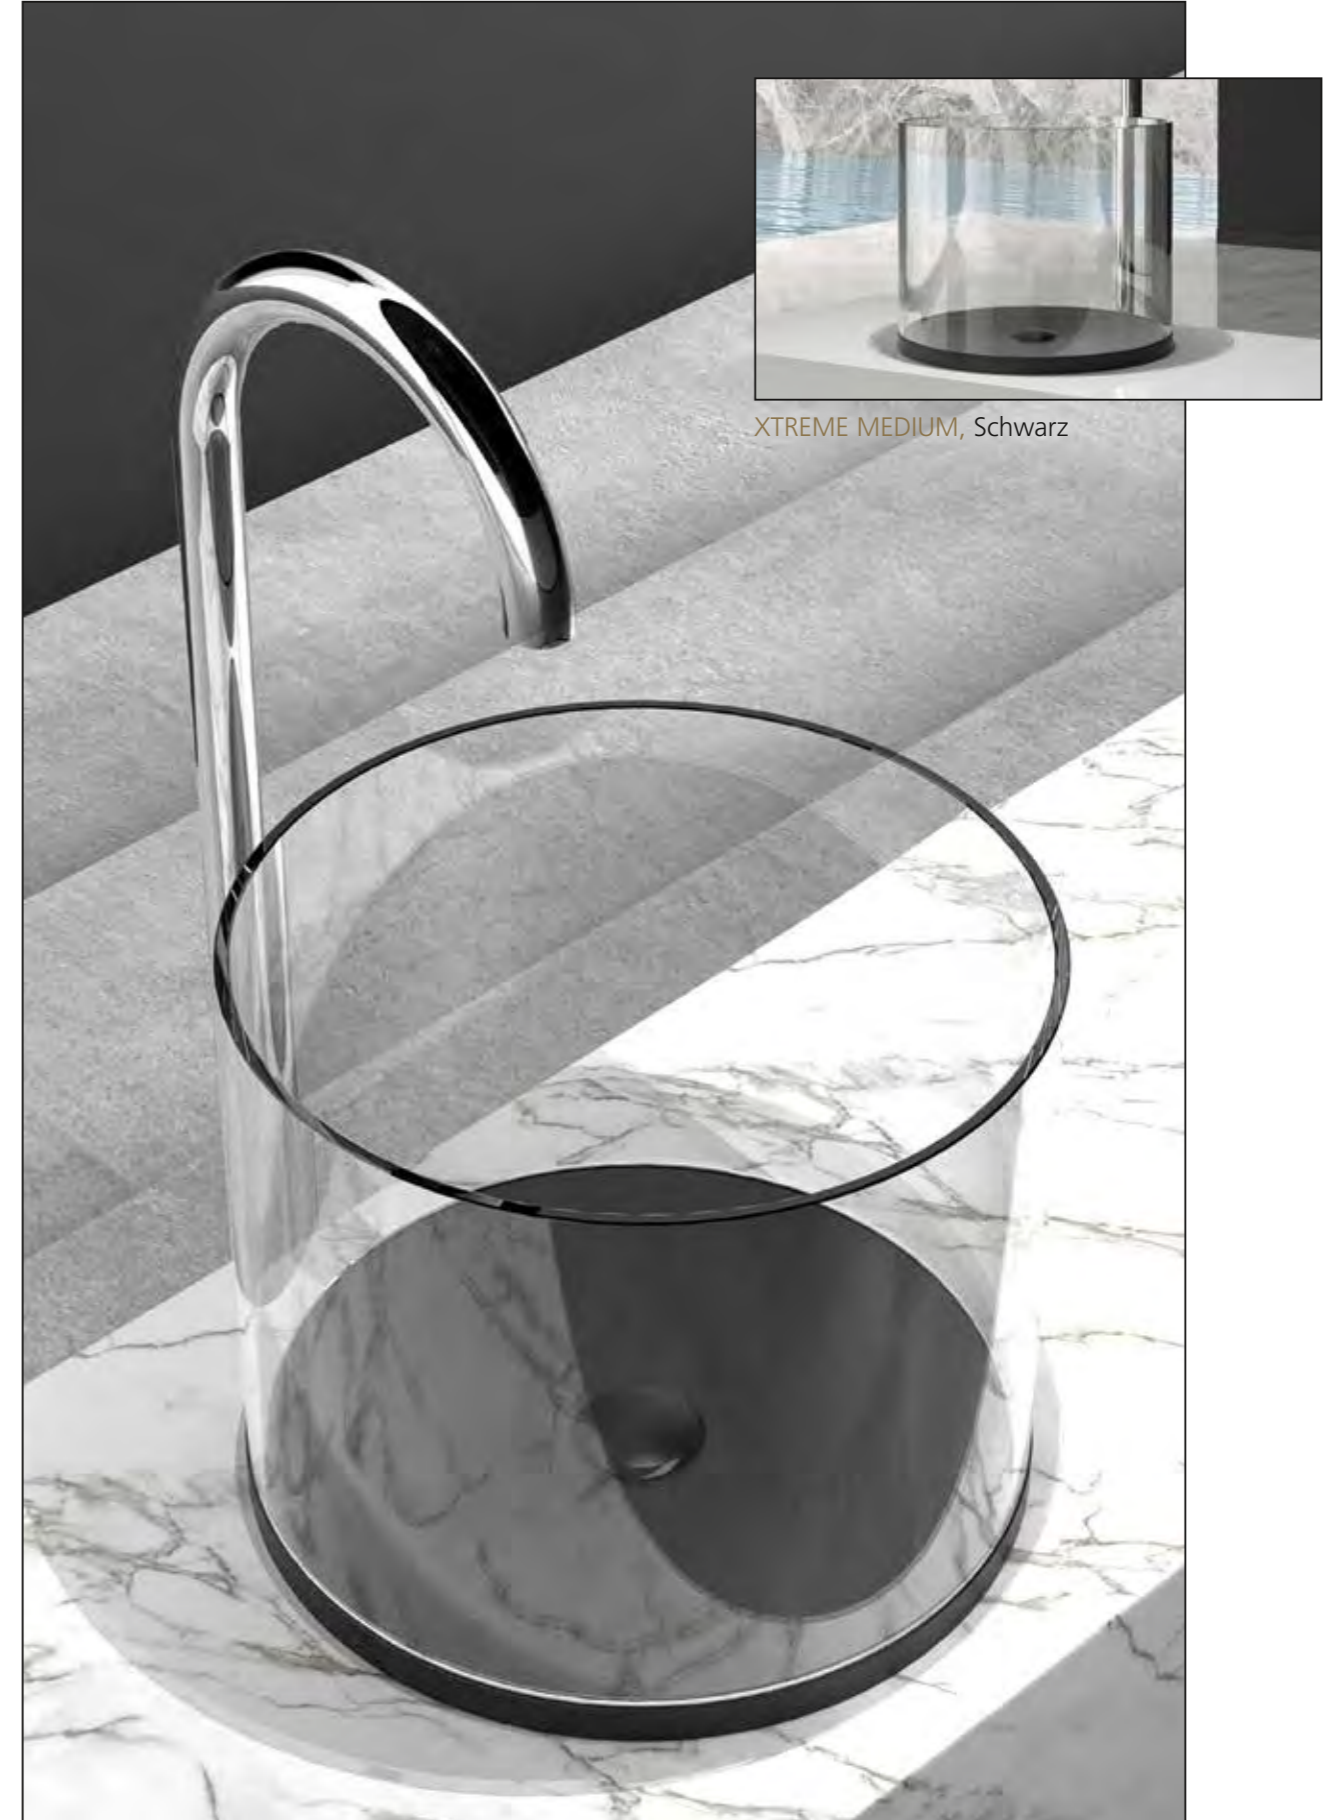

XTREME MEDIUM

XTREME MEDIUM, Schwarz

XTREME MEDIUM, Beckenboden Schwarz matt in Kombination mit Kristallglas, Transparent