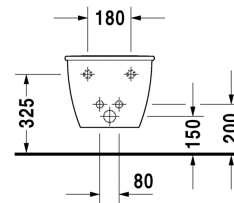

**Darling New Wand-Bidet # 2249150000**

| &lt; 370 mm &gt; |

Wand-Bidet	Größe	Gewicht	Bestellnummer
mit Überlauf, mit Hahnlochbank, Durafix inklusive			
<b>Farben</b>			
00 Weiss			
<b>Variante</b>			
	370 x 540 mm	20,500 Kilogramm	2249150000
<b>Infobox</b>			
Durafix für unsichtbare Befestigung ist im Lieferumfang enthalten			
Sanitärkeramiken mit der speziellen WonderGliss Oberflächen Ausführung bleiben sauber und gut aussehend für eine lange Zeit. Wenn Sie WonderGliss bestellen fügen Sie bitte eine "1" als elfte Ziffer zur Bestellnummer hinzu.			
<b>Zubehör</b>			
Befestigung für Wand-Bidet und Wand-WC	Ø 12 x 180 mm	0,200 Kilogramm	006500
<b>Ausschreibungstext</b>			
DURAVIT Darling New Wand-Bidet Design by sieger design mit Überlauf aus Sanitärkeramik wandhängend mit Hahnlochbank für Einlocharmatur. Runde Beckenform mit breitem Rand. Außen glatte geschlossene Form. Bodenfreiheit 110mm bei Einbauhöhe 400mm. Abmessungen(BxTxH) 365x540x290mm. Weiß#00. Best.Nr.2249150000.			

Alle Zeichnungen enthalten alle notwendigen Maße (mm), die den üblichen Toleranzen unterliegen. Exakte Maße können nur am Produkt abgenommen werden.