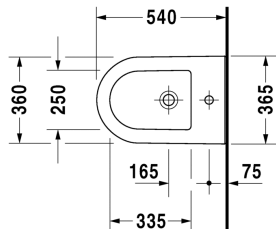

**Darling New Wand-Bidet # 2249150000**

| &lt; 370 mm &gt; |

Wand-Bidet	Größe	Gewicht	Bestellnummer
mit Überlauf, mit Hahnlochbank, Durafix inklusive			
<b>Farben</b>			
00 Weiss			
<b>Variante</b>			
	370 x 540 mm	20,500 Kilogramm	2249150000
<b>Infobox</b>			
Durafix für unsichtbare Befestigung ist im Lieferumfang enthalten			
Sanitärkeramiken mit der speziellen WonderGliss Oberflächen Ausführung bleiben sauber und gut aussehend für eine lange Zeit. Wenn Sie WonderGliss bestellen fügen Sie bitte eine "1" als elfte Ziffer zur Bestellnummer hinzu.			
<b>Zubehör</b>			
Befestigung für Wand-Bidet und Wand-WC	Ø 12 x 180 mm	0,200 Kilogramm	006500
<b>Ausschreibungstext</b>			
DURAVIT Darling New Wand-Bidet Design by sieger design mit Überlauf aus Sanitärkeramik wandhängend mit Hahnlochbank für Einlocharmatur. Runde Beckenform mit breitem Rand. Außen glatte geschlossene Form. Bodenfreiheit 110mm bei Einbauhöhe 400mm. Abmessungen(BxTxH) 365x540x290mm. Weiß#00. Best.Nr.2249150000.			

Alle Zeichnungen enthalten alle notwendigen Maße (mm), die den üblichen Toleranzen unterliegen. Exakte Maße können nur am Produkt abgenommen werden.