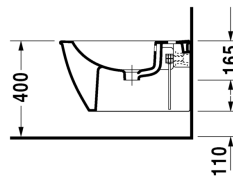

**Darling New Wand-Bidet # 2249150000**

| &lt; 370 mm &gt; |

Wand-Bidet	Größe	Gewicht	Bestellnummer
mit Überlauf, mit Hahnlochbank, Durafix inklusive			
<b>Farben</b>			
00 Weiss			
<b>Variante</b>			
	370 x 540 mm	20,500 Kilogramm	2249150000
<b>Infobox</b>			
Durafix für unsichtbare Befestigung ist im Lieferumfang enthalten			
Sanitärkeramiken mit der speziellen WonderGliss Oberflächen Ausführung bleiben sauber und gut aussehend für eine lange Zeit. Wenn Sie WonderGliss bestellen fügen Sie bitte eine "1" als elfte Ziffer zur Bestellnummer hinzu.			
<b>Zubehör</b>			
Befestigung für Wand-Bidet und Wand-WC	Ø 12 x 180 mm	0,200 Kilogramm	006500
<b>Ausschreibungstext</b>			
DURAVIT Darling New Wand-Bidet Design by sieger design mit Überlauf aus Sanitärkeramik wandhängend mit Hahnlochbank für Einlocharmatur. Runde Beckenform mit breitem Rand. Außen glatte geschlossene Form. Bodenfreiheit 110mm bei Einbauhöhe 400mm. Abmessungen(BxTxH) 365x540x290mm. Weiß#00. Best.Nr.2249150000.			

Alle Zeichnungen enthalten alle notwendigen Maße (mm), die den üblichen Toleranzen unterliegen. Exakte Maße können nur am Produkt abgenommen werden.