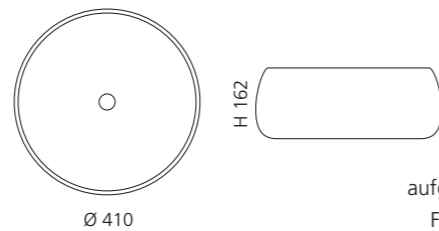

Bronze
MODE40GMBZ

Silber
MODE40GMSL

Gold
MODE40GMGD

POLO

- Material: Terra di Siena
- Gewicht: 7,7 kg
- Maße: Ø 410 x H 162 mm
- Lochbohrung: Ø 45 mm

Terra di SIENA

Das Piletta Ablaufventil ist
aufgrund der handgetöpften
Form zwingend erforderlich.