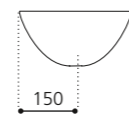

TeknoForm®
außen Travertin Struktur /
innen glatt
Ablaufventil
wird als Zubehör empfohlen