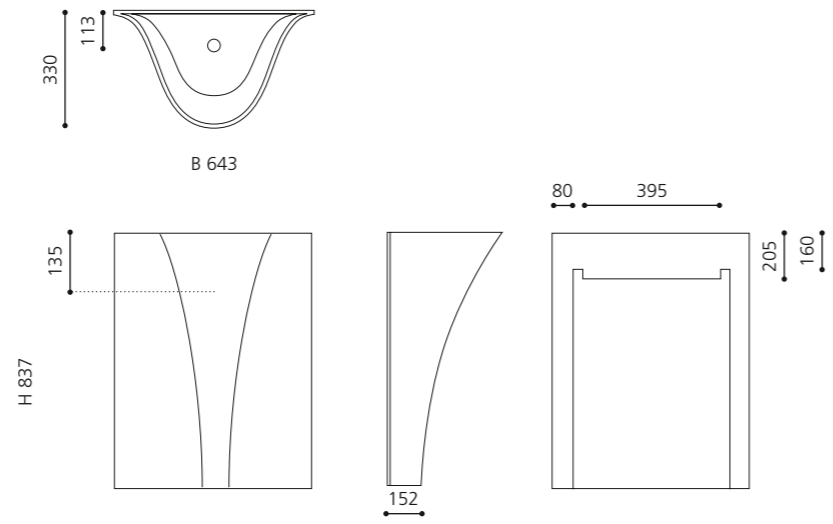

TEMPO

VetroFreddo®

- Material: VetroFreddo
- Gewicht: 21 kg
- Maße: B 643 x T 330 x H 837 mm

inkl. Ablaufventil Chrom bzw. Gold
flexibler Ablauf RACCORDO joint
zwingend erforderlich

Weiß matt
TEMPOPO01

Schwarz matt
TEMPOPO30