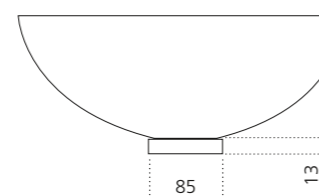

Rosé-Gold
ANF10

ANELLO BASISRING NO.2

- Für die Modelle Luna Oval und Metropole Oval
- Material: Messing
- Maße: Ø 85 x H 13 mm

Chrom
ANF4.FL

Gold
ANF3.FL

ANELLO BASISRING NO.3

- Für die Modelle Luna Katino, Metropole Katino, Drop Katino, Vento und Marea.
- Einsetzbar für die Florence Glass Atelier Aufsatzbecken mit 34 cm Durchmesser
- Material Messing
- Maße: Ø 85 x H 13 mm