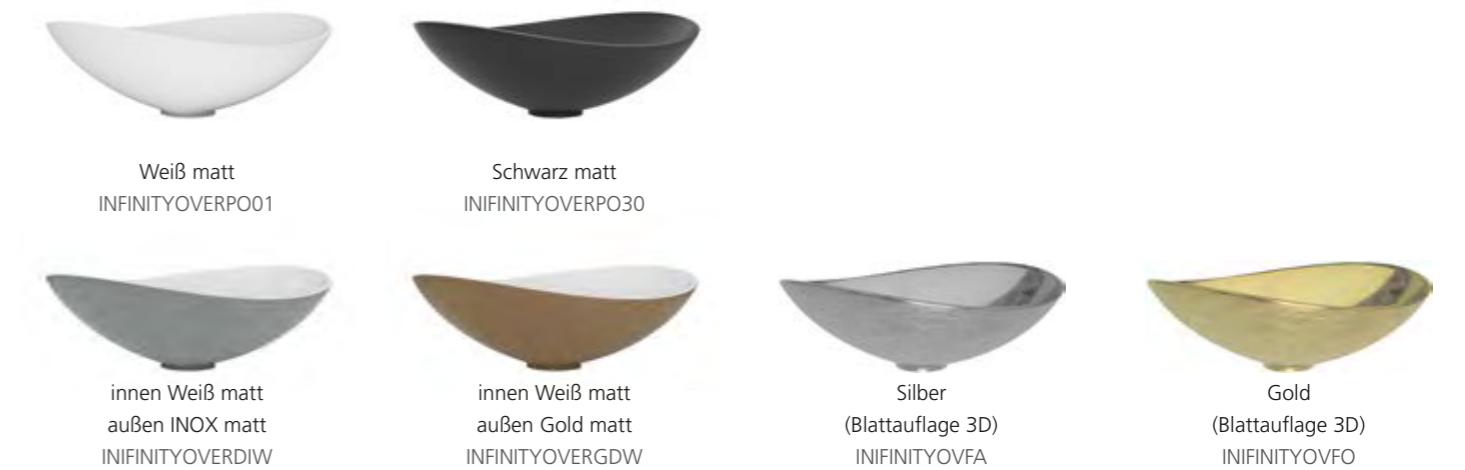

KOOL OVERSIZE

- Material: VetroFreddo
- Gewicht: 7,5 kg
- Maße: B 650 x T 485 x H 240 mm
- Lochbohrung: Ø 45 mm

VetroFreddo®

Ablaufventil
wird als Zubehör empfohlen

PLAY

- Material: VetroFreddo
- Gewicht: 11,5 kg
- Maße: B 620 x T 340 x H 145 mm
- Lochbohrung: Ø 45 mm

VetroFreddo®

Ablaufventil
wird als Zubehör empfohlen

INFINITY OVER

- Material: VetroFreddo
- Gewicht: 4,3 kg
- Maße: B 520 x T 425 x H 180 mm
- Lochbohrung: Ø 45 mm

VetroFreddo®

Ablaufventil
wird als Zubehör empfohlen