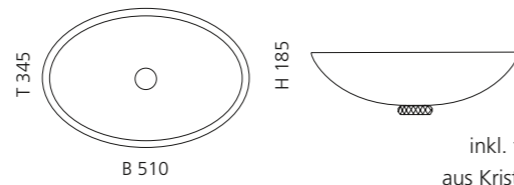

inkl. Ablaufventil
und Basisring Chrom

Transparent
CHELOT01

Schwarz
CHELOT30

COLLIER

- Material: Bleikristall 24%pb
- Gewicht: 7,35 kg
- Maße: B 510 x T 345 x H 185 mm
- Lochbohrung: Ø 45 mm

inkl. transparentem Basisring
aus Kristallglas und Ablaufventil