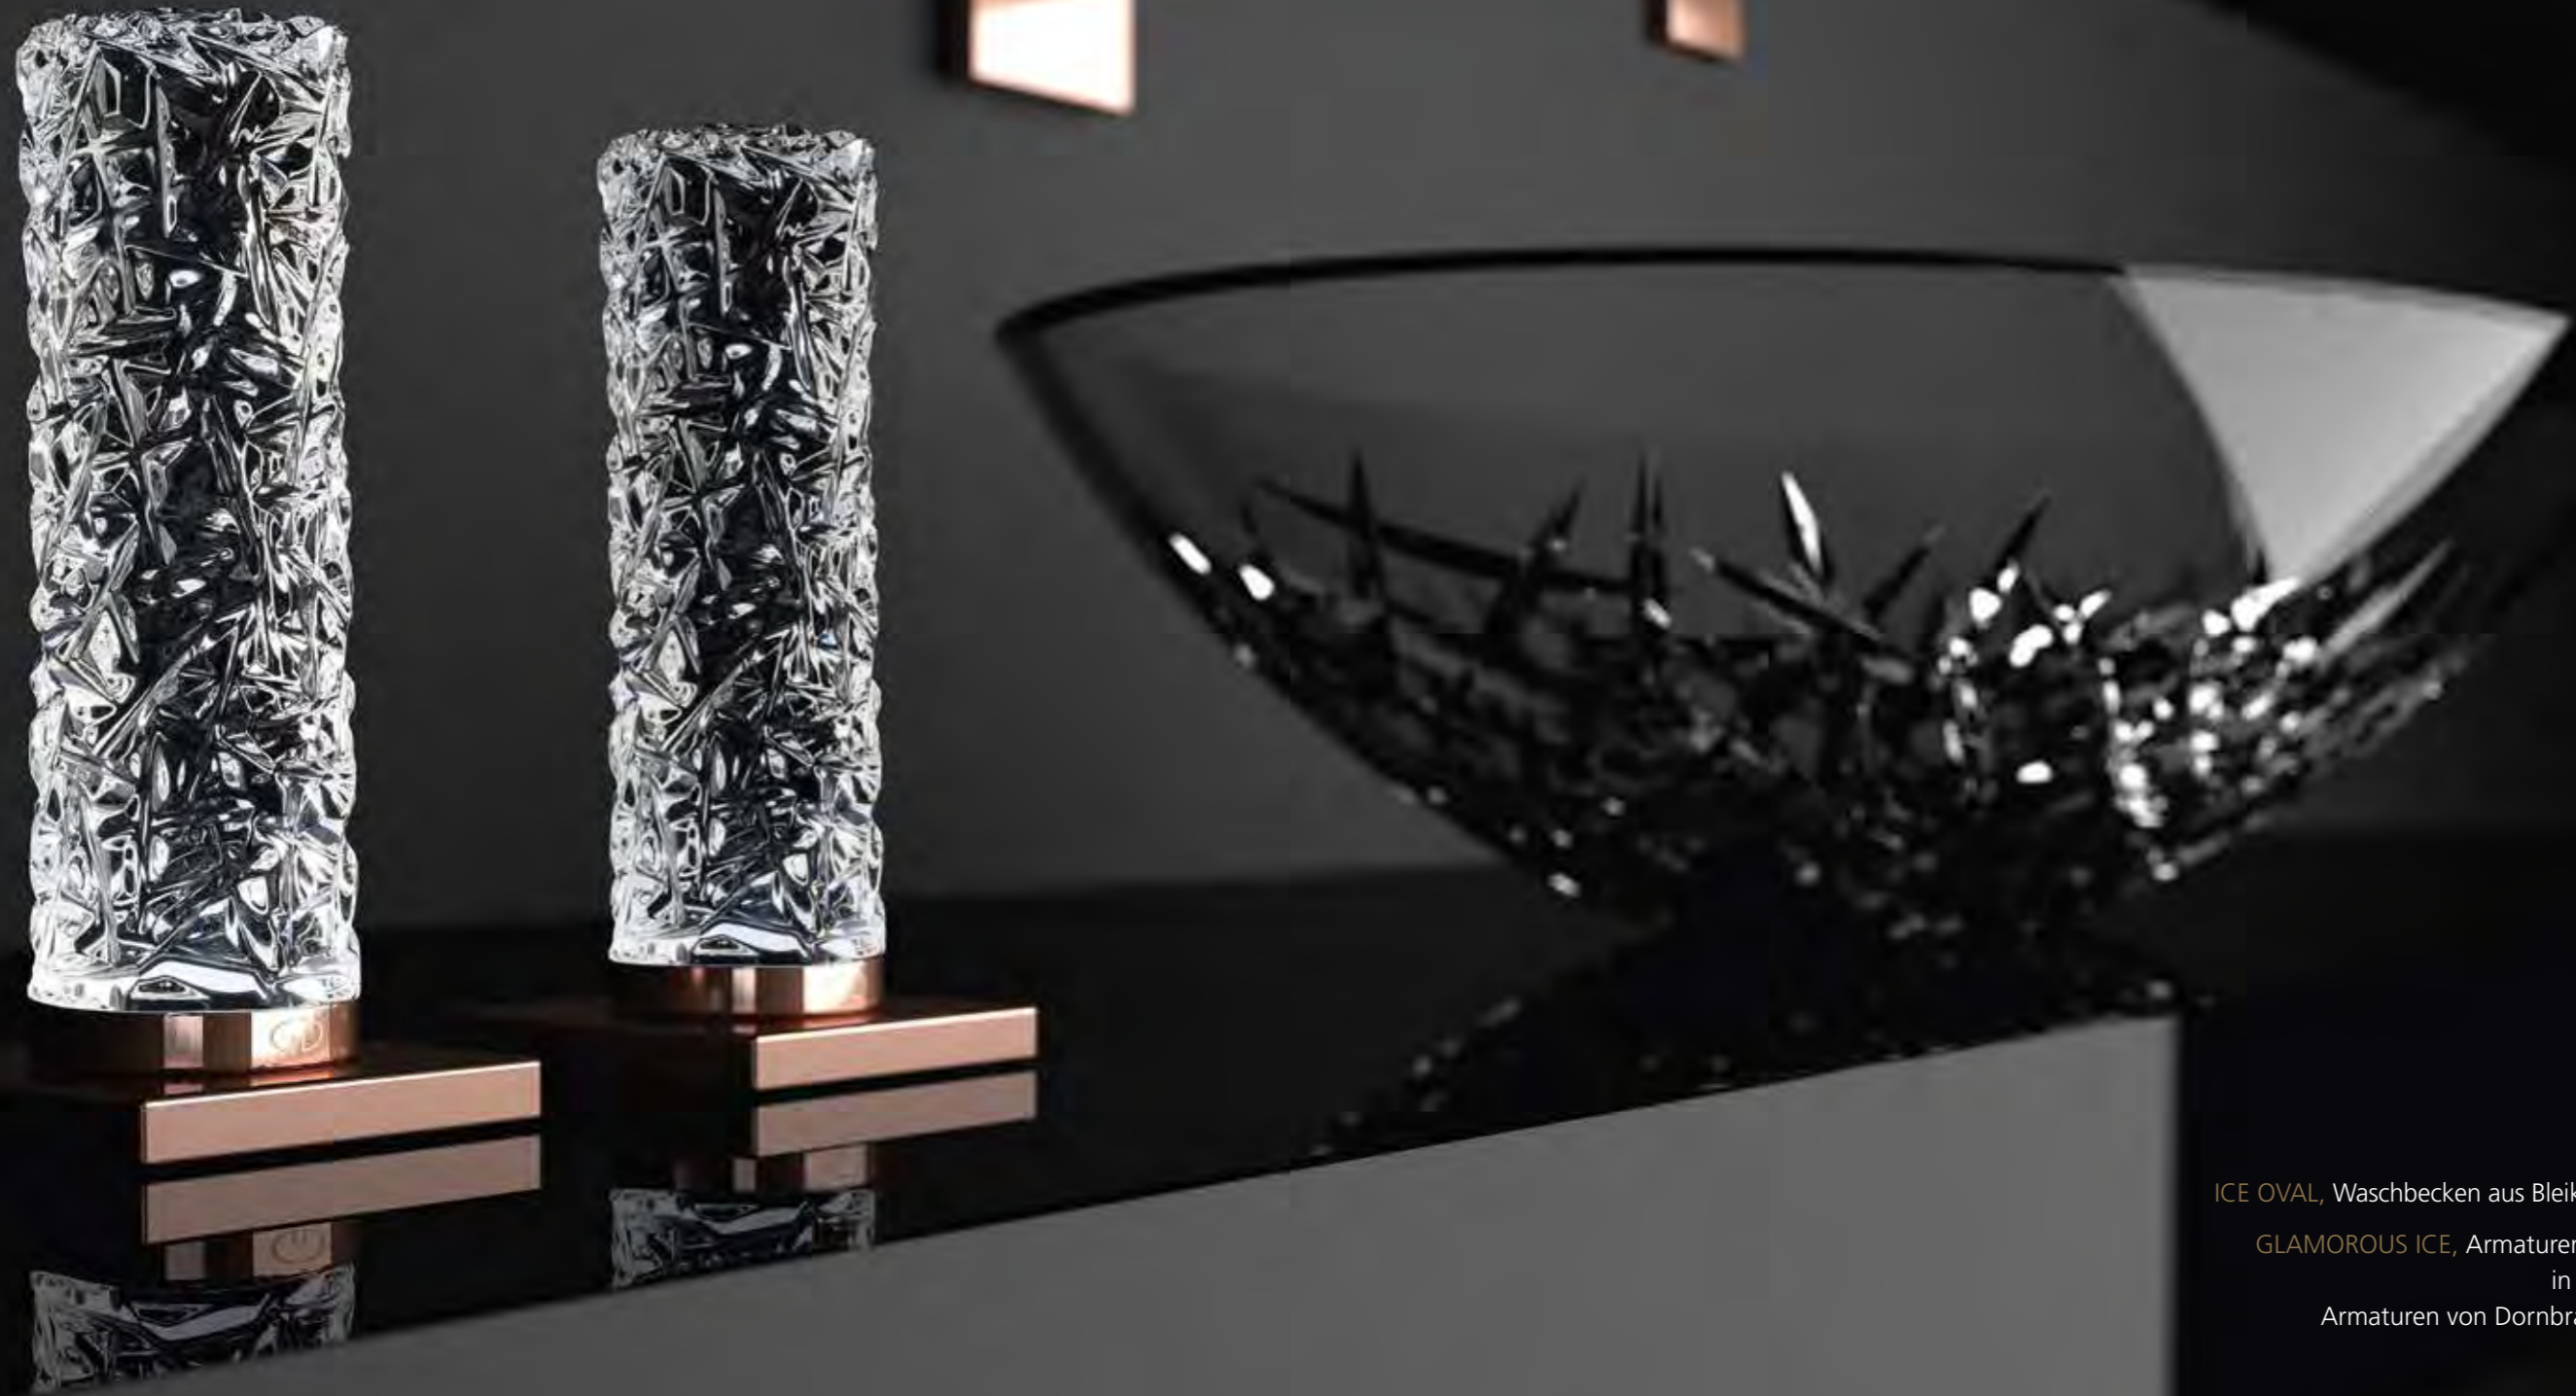

ICE OVAL, Waschbecken aus Bleikristall 24% pb, Transparent
GLAMOROUS ICE, Armaturen-Handgriffe aus Bleikristall
in perfekter Kombination mit
Armaturen von Dornbracht, Transparent / Cyprum