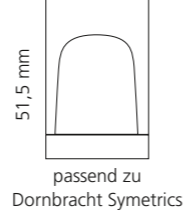

Gold

Rose-Gold

Schwarz

Silber

LYRIC RAMADA

- Kristallhandgriff 24% pb
- Griffboden in Chrom, Schwarz matt oder Platin matt
- 2er Set

Kristallhandgriff zu Dornbracht Deque bzw. Symetrics Seitenventilen

Alle technischen Informationen sind der Preisliste zu entnehmen.