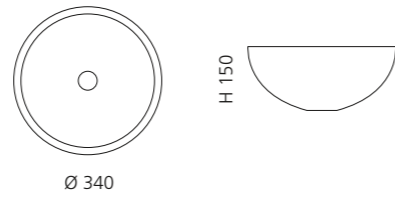

AQUA

- Material: Bleikristall 24%pb
- Gewicht: 6,7 kg
- Maße: Ø 400 x H 110 mm
- Lochbohrung: Ø 45 mm

inkl. Ablaufventil
und Basisring Chrom

Transparent
AQUAT01

Schwarz
AQUAT30

SORTIMENTSÜBERSICHT

CHELO

- Material: Bleikristall 24%pb
- Gewicht: 7,5 kg
- Maße: Ø 340 x H 150 mm
- Lochbohrung: Ø 45 mm