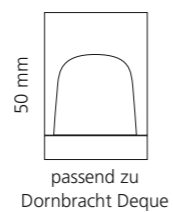

LYRIC METROPOLE

- Kristallhandgriff 24% pb
- Griffboden in Chrom, Schwarz matt oder Platin matt
- 2er Set