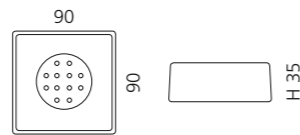

- Seifenschale
- Material: Glas
- Einleger: Edelstahl

VENICE BECHER

- Becher
- Material: Glas

VENICE SEIFENSPENDER

- Seifenspender
- Material: Glas
- Pumpe: Edelstahl matt

GRAFFITI SEIFENSCHALE

- Seifenschale
- Material: Glas
- Einleger: Edelstahl