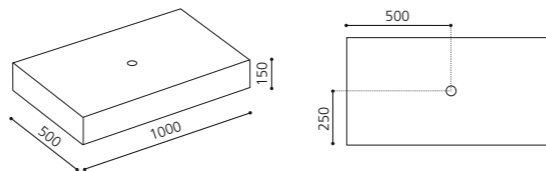

SINTESI – 1000 MM

- Konsolenplatte für Aufsatzbecken
- Maße: B 1000 x T 500 x H 150 mm
- inkl. Lochbohrung für Becken: 45 mm