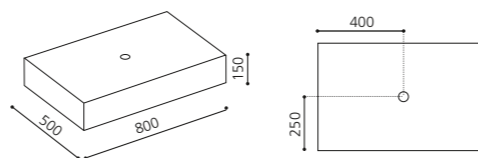

Weiß / Silber
FLBFAFASFTF4

Weiß / Gold
FLBFOFOSFTF3

Schwarz / Silber
FLNFAFASFTF4

Schwarz / Gold
FLNFOFOSFTF3

SINTESI – 800 MM

- Konsolenplatte für Aufsatzbecken
- Maße: B 800 x T 500 x H 150 mm
- inkl. Lochbohrung für Becken: 45 mm