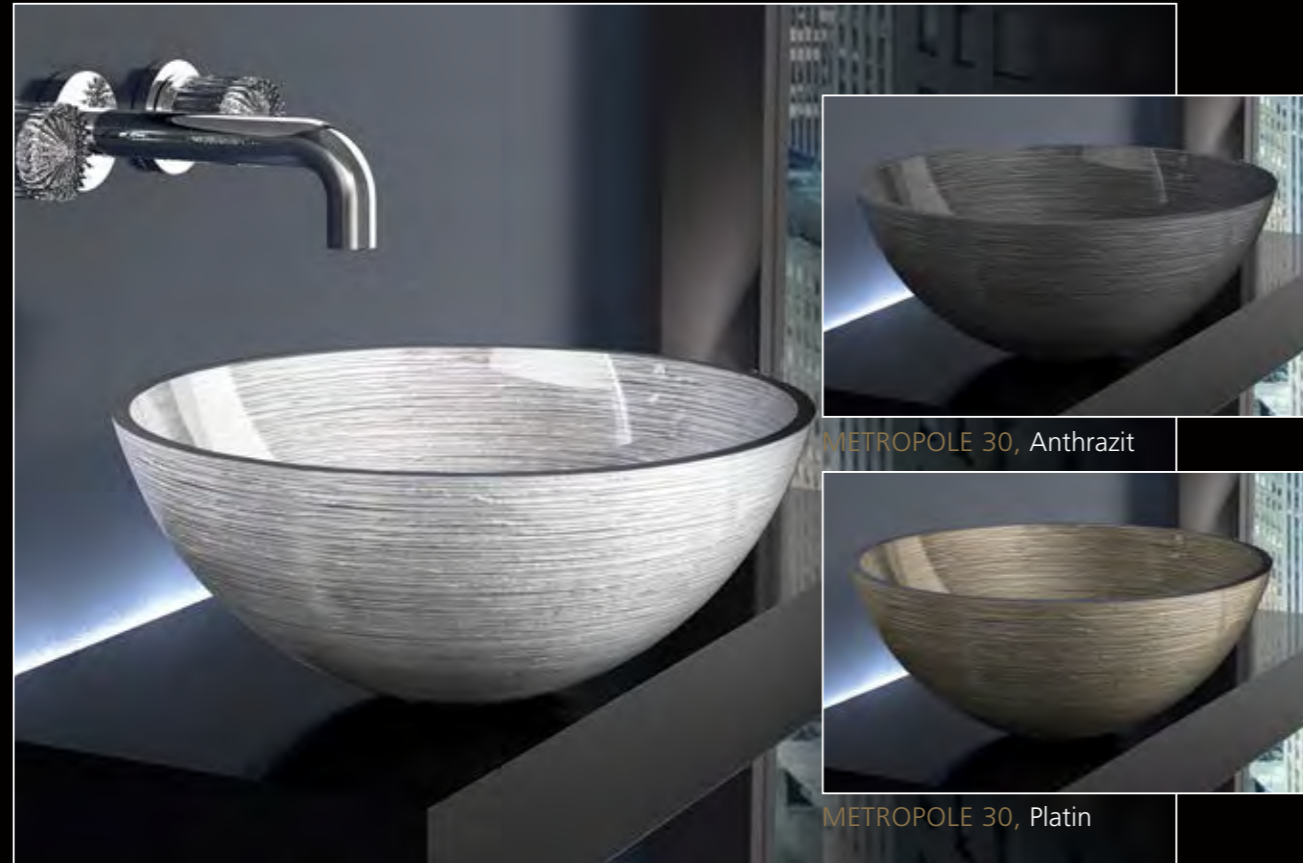

METROPOLE 30 / 34

METROPOLE 30, Anthrazit

METROPOLE 30, Platin

METROPOLE 30, Waschbecken aus Kristallglas, Weiß