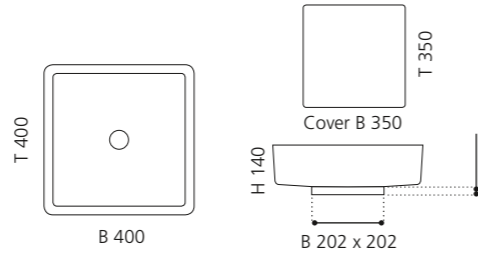

Pert[®]
polimero tecnologico

Ablaufventil wird als
Zubehör empfohlen

Silber (Blattauflage 3D)
FOURFA

Gold (Blattauflage 3D)
FOURFO

FOUR VISION

- Material: Pert
- Gewicht: 6,14 kg
- Maße: B 400 x T 400 x H 140 mm
- Maße Cover: B 350 x T 350 mm
- Lochbohrung: Ø 45 mm