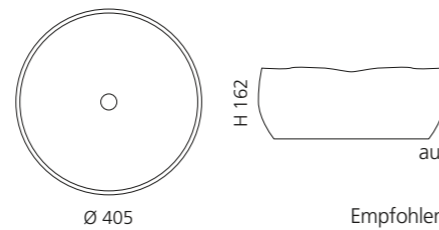

Weiß
MODE40RWT

Sand
MODE40RSN

Vulcano
MODE40RVL

MODE LUX

- Material: Terra di Siena
- Gewicht: 7,7 kg
- Maße: Ø 405 x H 162 mm
- Lochbohrung: Ø 45 mm

Terra di SIENA

Das Piletta Ablaufventil ist
aufgrund der handgetöpften
Form zwingend erforderlich.
Empfohlene Oberfläche: Schwarz matt