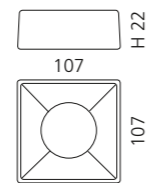

Gelb
COLORI2T37F4

Grün
COLORI2T23F4

METROPOLE SEIFENSCHALE

- Seifenschale
- Material: VetroFreddo

Silber
MET01SL

Gold
MET01GD

Rosegold
MET01PG

Platin
MET01PL