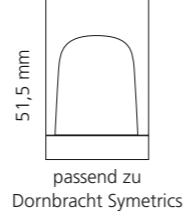

Gold

Platin

Rose-Gold

Silber

LYRIC METROPOLE

- Kristallhandgriff 24% pb
- Griffboden in Chrom, Schwarz matt oder Platin matt
- 2er Set

Kristallhandgriff zu Dornbracht Deque bzw. Symetrics Seitenventilen

Alle technischen Informationen sind der Preisliste zu entnehmen.