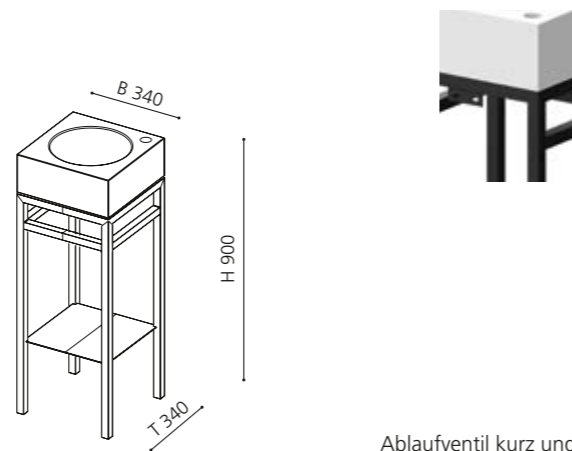

Ablaufventil kurz und Spezial Designsiphon sind als Anschlusszubehör erforderlich