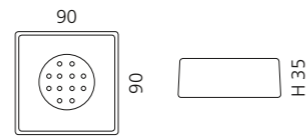

- Seifenschale
- Material: Glas
- Einleger: Edelstahl

VENICE BECHER

- Becher
- Material: Glas

VENICE SEIFENSPENDER

- Seifenspender
- Material: Glas
- Pumpe: Edelstahl matt

GRAFFITI SEIFENSCHALE

- Seifenschale
- Material: Glas
- Einleger: Edelstahl