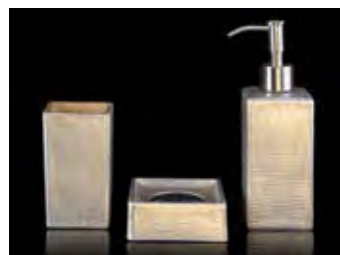

Silber Blattauflage 3D
LUX02FA

Gold Blattauflage 3D
LUX02FO

Kupfer Blattauflage 3D
LUX02FR

LUXURY SEIFENSPENDER

- Seifenspender
- Material: Glas mit Blattauflage
- Pumpe: Edelstahl matt

VENICE SEIFENSCHALE

- Seifenschale
- Material: Glas
- Einleger: Edelstahl

VENICE BECHER

- Becher
- Material: Glas

VENICE SEIFENSPENDER

- Seifenspender
- Material: Glas
- Pumpe: Edelstahl matt

GRAFFITI SEIFENSCHALE

- Seifenschale
- Material: Glas
- Einleger: Edelstahl