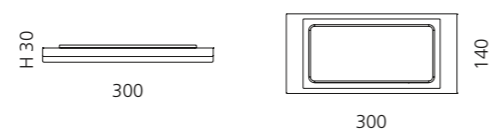

Schwarz/Rosé-Gold
ROYAL2PO30PG

Schwarz/Platin
ROYAL2PO30PL

ARIA UNO ABLAGE MIT EINSATZ

- Maße: B 300 x H 30 x T 140 mm
- Material: Metallablage (Edelstahl) mit Einleger aus VetroFreddo

Schwarz matt / Weiß matt
ARIA1NOPO01