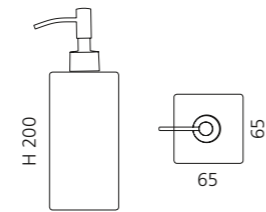

- Seifenschale
- Material: Glas
- Einleger: Edelstahl

VENICE BECHER

- Becher
- Material: Glas

VENICE SEIFENSPENDER

- Seifenspender
- Material: Glas
- Pumpe: Edelstahl matt

GRAFFITI SEIFENSCHALE

- Seifenschale
- Material: Glas
- Einleger: Edelstahl