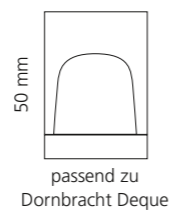

LYRIC RAMADA

- Kristallhandgriff 24% pb
- Griffboden in Chrom, Schwarz matt oder Platin matt
- 2er Set