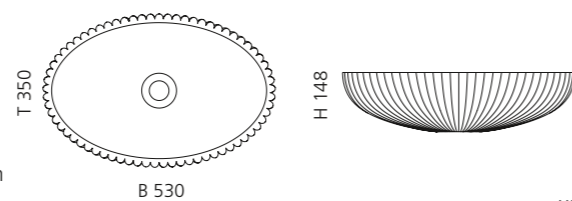

inkl. Ablaufventil
und Basisring Chrom