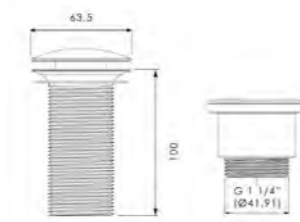

PILETTA CLIK CLAK

- verschließbares Ablaufventil
- Nicht einsetzbar für die Metallbadmöbel
- Nicht kombinierbar mit Basisringen
- Material: Messing
- Maße: Ø 63,5 x H 100 mm

ACHTUNG:
Verschließbare Ablaufventile dürfen nicht mit Becken ohne Überlauf kombiniert werden, wenn das Bad keinen Bodenablauf hat.