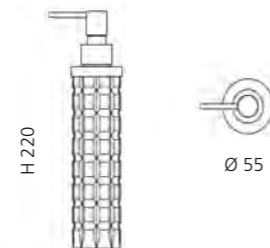

OPERA BÜRSTENGARNITUR

- Dekor Ramada
- Material: Bleikristall 24%pb

XL
Transparent/Chrom
OPERAXLT01F4
Transparent/Gold
OPERAXLT01F3

SMALL
Transparent/Chrom
OPERAST01F4
Transparent/Gold
OPERAST01F3

LARGE
Transparent/Chrom
OPERALT01F4
Transparent/Gold
OPERALT01F3

CANTO BÜRSTENGARNITUR

- Dekor ICE
- Material: Bleikristall 24%pb

XL
Transparent/Chrom
CANTOXLT01F4
Transparent/Gold
CANTOXLT01F3

SMALL
Transparent/Chrom
CANTOST01F4
Transparent/Gold
CANTOST01F3

VALENTINO 1 (KRISTALLGLAS BECHER)

- Glasbecher
- Material: Bleikristall 24%pb

VALENTINO 2 (RAUMDUFTGLAS)

- Raumduftglas mit Holzstäbchen
- Material: Bleikristall 24%pb

VALENTINO 3 (GLAS MIT DUFTKERZE)

- Glas mit Duftkerze
- Material: Bleikristall 24%pb

VALENTINO 4 (SEIFENSPENDER)

- Seifenspender
- Material: Bleikristall 24%pb