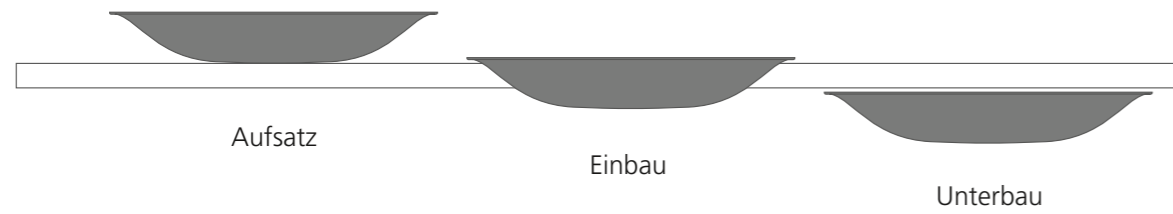

FOUR VISION, Schwarz matt

FOUR LUX, Waschbecken aus Pert, Blattauflage Gold

BLADE VISION, Waschbecken aus Pert, Schwarz matt

BLADE VISION, Waschbecken aus Pert, Weiß matt

OPEN

OPEN, Blattauflage Gold

OPEN, Blattauflage Silber