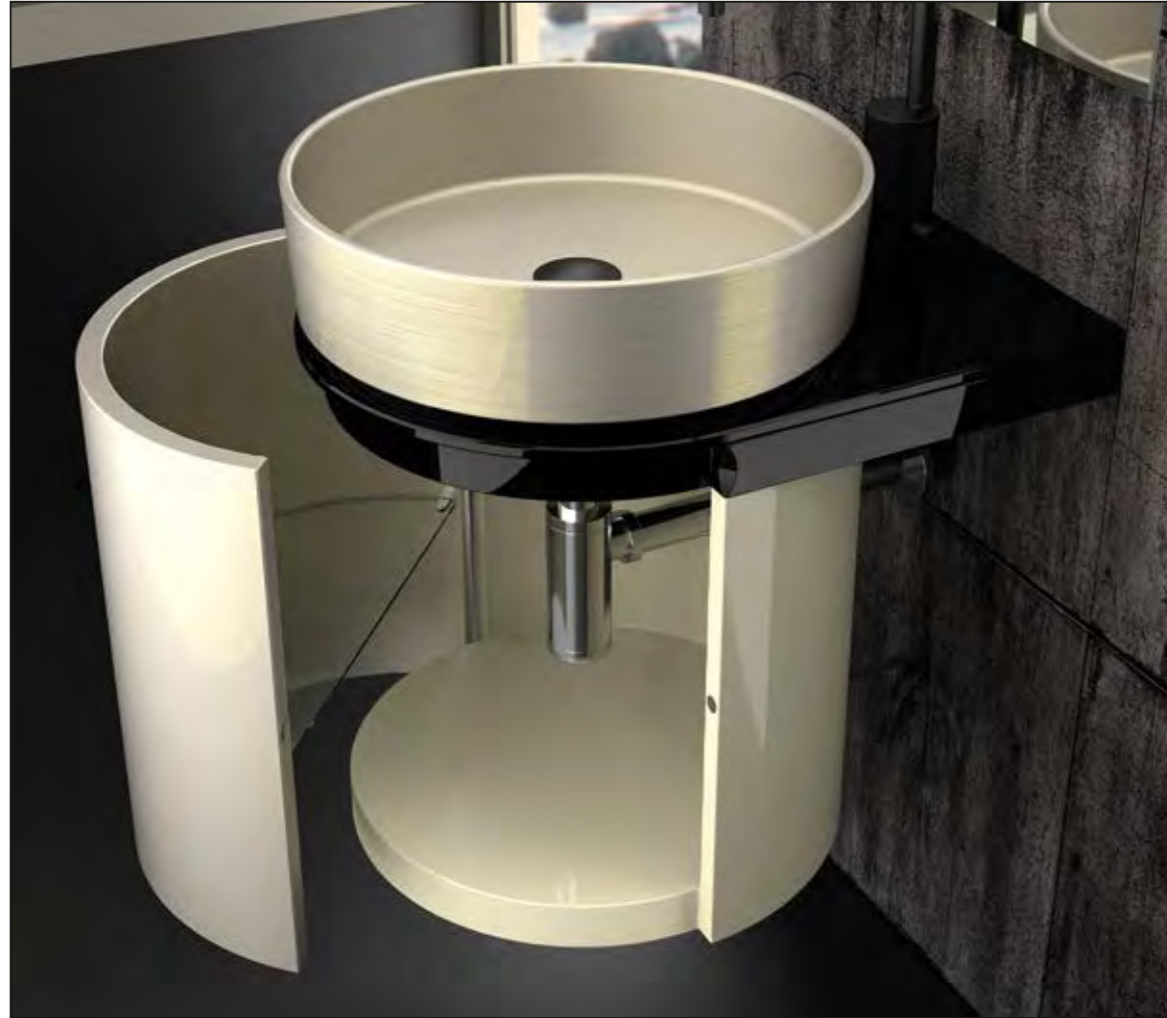

KOIN MEDIO

KOIN MEDIO, Waschtischunterschrank, Platin / RHO Waschbecken aus Pert, Platin gebürstet