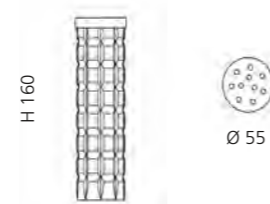

VALENTINO 3 (GLAS MIT DUFTKERZE)

- Glas mit Duftkerze
- Material: Bleikristall 24%pb