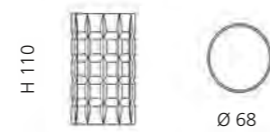

- Glasbecher
- Material: Bleikristall 24%pb

VALENTINO 2 (RAUMDUFTGLAS)

- Raumduftglas mit Holzstäbchen
- Material: Bleikristall 24%pb

VALENTINO 3 (GLAS MIT DUFTKERZE)

- Glas mit Duftkerze
- Material: Bleikristall 24%pb