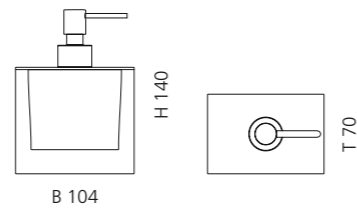

COLORI BECHER

- Becher
- Material: Glas

COLORI SEIFENSPENDER

- Seifenspender
- Material: Glas
- Abdeckung und Pumpe: Chrom

METROPOLE SEIFENSCHALE

- Seifenschale
- Material: VetroFreddo

METROPOLE BECHER

- Becher
- Material: VetroFreddo