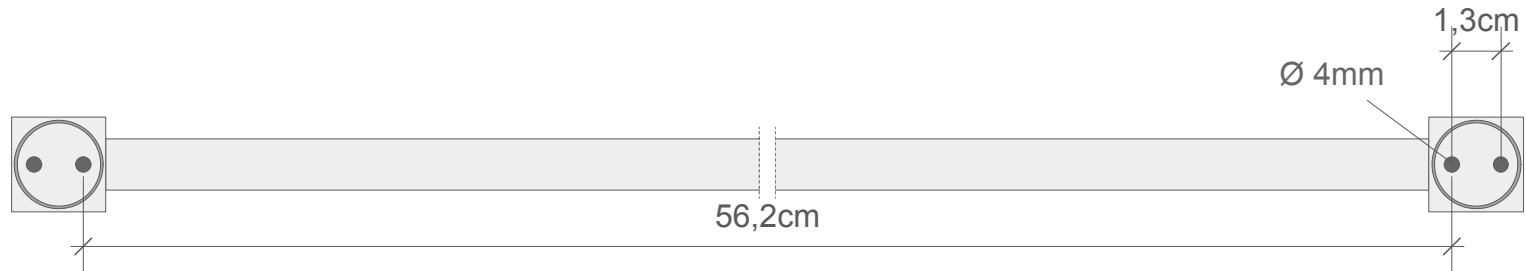

DECOR WALTHER

CO HTE60

Handtuchstange
Towel rail

M 1 : 2

60 . 2,5 . 6 cm

Chrom / Nickel
satinier / Weiß
matt / Schwarz
matt / Gold

Chrome / Nickel
satin / White matt /
Black matt / Gold

Alle Angaben ohne Gewähr.
Maß und Modelländerungen
vorbehalten.
All information without
engagement. Measurement
and changes conditionally.

Rückansicht
Back view

Frontansicht
Front view

Draufsicht
Top view