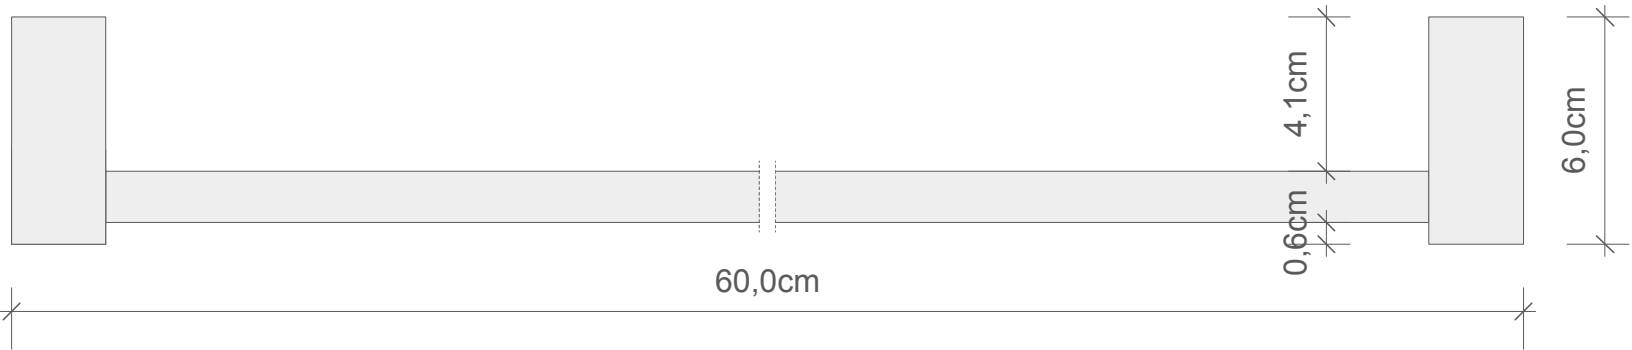

DECOR WALTHER

CO HTE60

Handtuchstange
Towel rail

M 1 : 2

60 . 2,5 . 6 cm

Chrom / Nickel
satinier / Weiß
matt / Schwarz
matt / Gold

Chrome / Nickel
satin / White matt /
Black matt / Gold

Alle Angaben ohne Gewähr.
Maß und Modelländerungen
vorbehalten.
All information without
engagement. Measurement
and changes conditionally.

Rückansicht
Back view

Frontansicht
Front view

Draufsicht
Top view