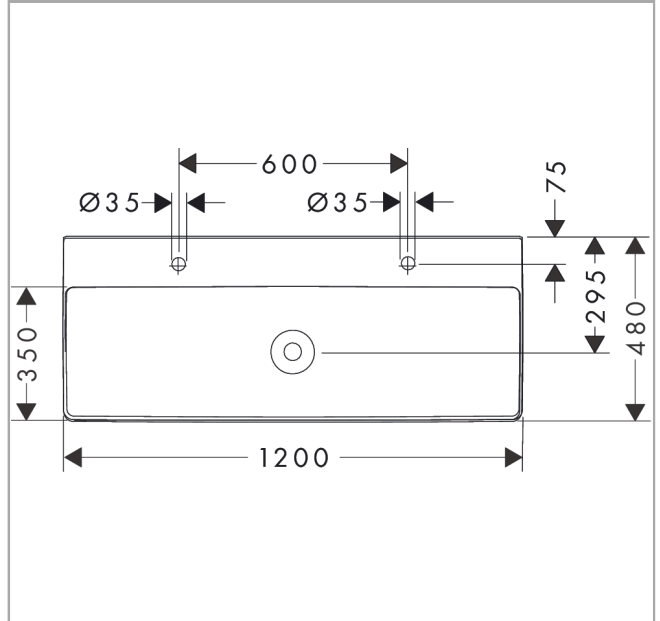

Xelu Q
Waschtisch 1200/480 mit 2 Hahnlöchern ohne Überlauf
 Oberfläche: **Weiß** Artikelnummer: **60322450**

Beschreibung

Merkmale

- Material: Keramik
- Außenmaße Becken: 1200x480x80 mm (BxTxH)
- Beckeninnenhöhe: 100 mm
- Glanzgrad: glänzend
- Schallschutzmatte nach Maß inkludiert
- mit 2 Hahnlöchern
- ohne Überlauf
- ohne Ablaufgarnitur
- Einbauart: wandhängend
- passend für Xelu Waschtischunterschränke

Technologie

Produktabbildung

Maßzeichnung

Xelu Q
Waschtisch 1200/480 mit 2 Hahnlöchern ohne Überlauf
 Oberfläche: **Weiß** Artikelnummer: **60322450**

Einbaubeispiel