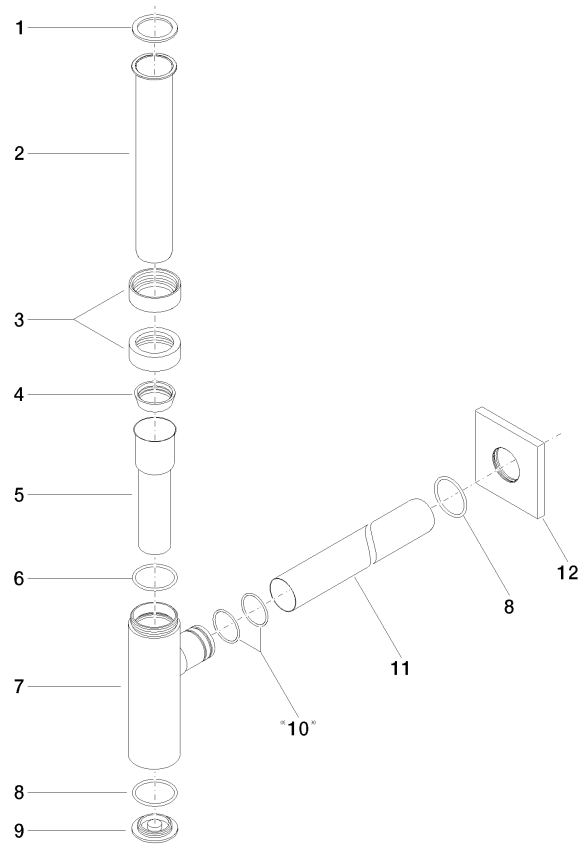

10 060 780

• Rosette 78 x 78 mm

Passt zu: MEM, CL.1, IMO, CYO

	Messing gebürstet (23kt Gold)	10 060 780-28
	Chrom	10 060 780-00
	Platin gebürstet	10 060 780-06
	Platin	10 060 780-08
	Dark Chrome	10 060 780-19
	Light Gold gebürstet	10 060 780-27
	Schwarz matt	10 060 780-33
	Bronze gebürstet	10 060 780-42
	Champagne gebürstet (22kt Gold)	10 060 780-46
	Champagne (22kt Gold)	10 060 780-47
	Chrom gebürstet	10 060 780-93
	Dark Platinum gebürstet	10 060 780-99

10 060 780

mm [inches]

10 060 780

Ersatzteile für die
anderen
Oberflächenvarianten
finden Sie hier:
Chrom

Geruchverschluss 1 1/4" - Messing gebürstet (23kt Gold)

MEM

10 060 780

Ersatzteilstückliste

Nr.	Artikelnummer	Benennung	Verbaumenge	Lieferzeit
	09 14 20 060 90	Dichtung NBR 70 -	15	2