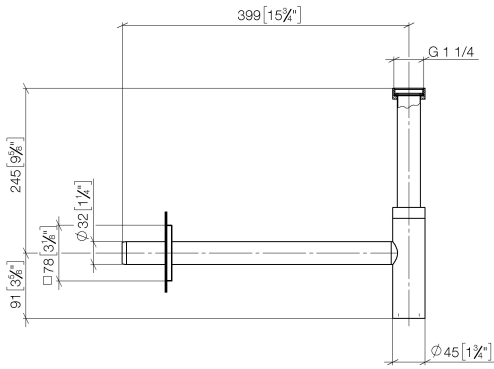

10 060 780

• Rosette 78 x 78 mm

Passt zu: MEM, CL.1, IMO, CYO

	Messing gebürstet (23kt Gold)	10 060 780-28
	Chrom	10 060 780-00
	Platin gebürstet	10 060 780-06
	Platin	10 060 780-08
	Dark Chrome	10 060 780-19
	Light Gold gebürstet	10 060 780-27
	Schwarz matt	10 060 780-33
	Bronze gebürstet	10 060 780-42
	Champagne gebürstet (22kt Gold)	10 060 780-46
	Champagne (22kt Gold)	10 060 780-47
	Chrom gebürstet	10 060 780-93
	Dark Platinum gebürstet	10 060 780-99

10 060 780

mm [inches]

10 060 780

Ersatzteile für die
anderen
Oberflächenvarianten
finden Sie hier:
Chrom

Geruchverschluss 1 1/4" - Messing gebürstet (23kt Gold)

MEM

10 060 780

Ersatzteilstückliste

Nr.	Artikelnummer	Benennung	Verbaumenge	Lieferzeit
	09 14 20 060 90	Dichtung NBR 70 -	15	2