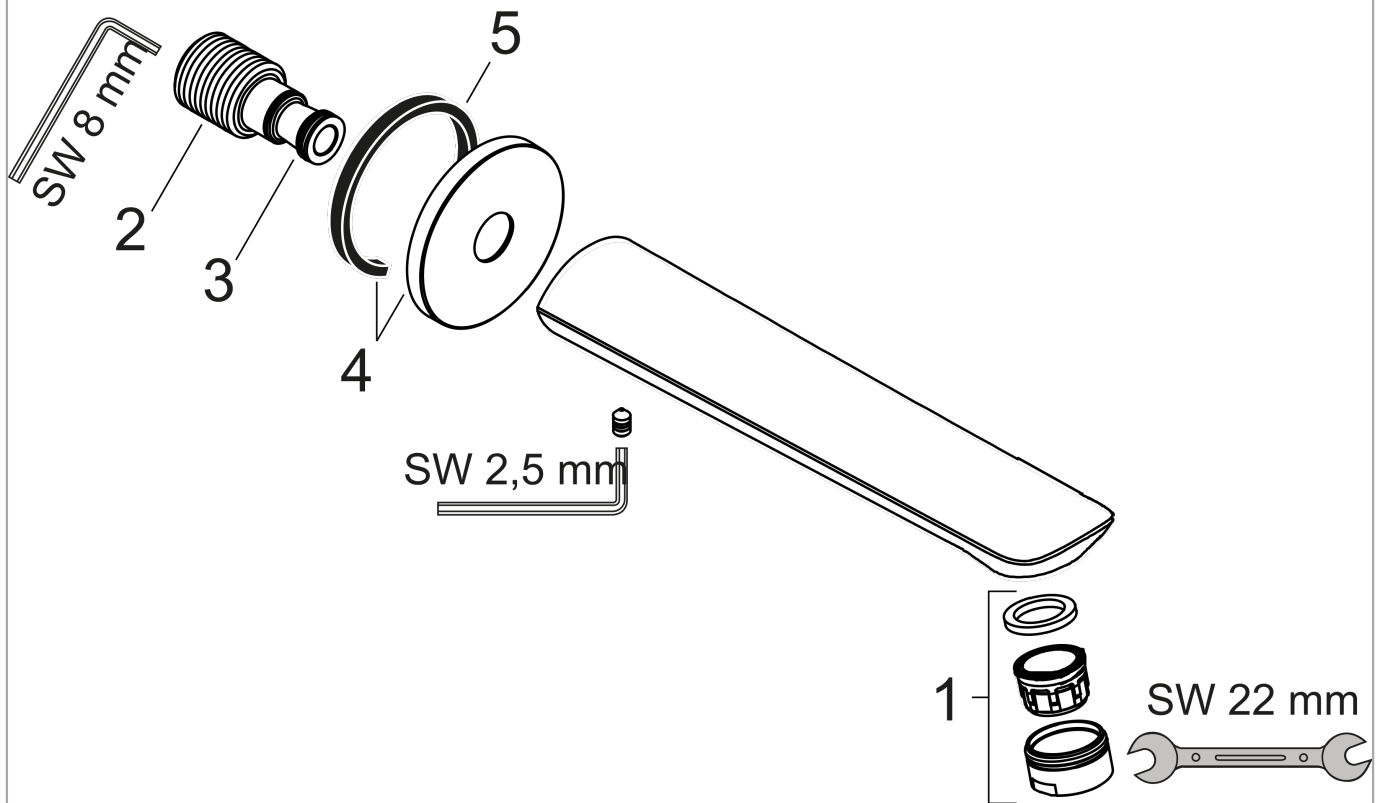

Novus

Wanneneinlauf

Oberflächen: **Chrom** Artikelnummer: **71320000**

Beschreibung

Merkmale

- mit Schalldämpfer
- mit Rosette
- Ausladung 192 mm
- Wandmontage
- Durchflussmenge: 32 l/min
- Anschlussgröße: DN20
- Rückflussverhinderer
- ACS 17 ACC LY 717, valide jusqu'au 17.11.2022

Technologie

Zertifikate

Produktabbildung

Maßzeichnung

Durchflussdiagramm

**Novus
Wanneneinlauf**

Oberflächen: **Chrom** Artikelnummer: **71320000**

Explosionszeichnung

Baujahr: >10/17

Novus

Wanneneinlauf

Oberflächen: **Chrom** Artikelnummer: **71320000**

Ersatzteilliste

Baujahr: >10/17

Pos.	Beschreibung	Artikelnummer	PG	VE
1	Luftsprudler M24x1 (30 l/min)	96512000	0	1
2	Anschlußnippel	96472000	0	1
3	O-Ring 13x2	98128000	0	1
4	Rosette Ø 65 mm	92754000	0	1
5	Dichtung	97530000	0	1