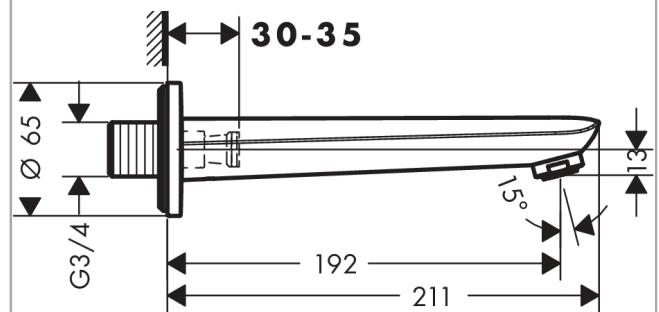

Novus

Wanneneinlauf

Oberflächen: **Chrom** Artikelnummer: **71320000**

Beschreibung

Merkmale

- mit Schalldämpfer
- mit Rosette
- Ausladung 192 mm
- Wandmontage
- Durchflussmenge: 32 l/min
- Anschlussgröße: DN20
- Rückflussverhinderer
- ACS 17 ACC LY 717, valide jusqu'au 17.11.2022

Technologie

Zertifikate

Produktabbildung

Maßzeichnung

Durchflussdiagramm

**Novus
Wanneneinlauf**

Oberflächen: **Chrom** Artikelnummer: **71320000**

Explosionszeichnung

Baujahr: >10/17

Novus

Wanneneinlauf

Oberflächen: **Chrom** Artikelnummer: **71320000**

Ersatzteilliste

Baujahr: >10/17

Pos.	Beschreibung	Artikelnummer	PG	VE
1	Luftsprudler M24x1 (30 l/min)	96512000	0	1
2	Anschlußnippel	96472000	0	1
3	O-Ring 13x2	98128000	0	1
4	Rosette Ø 65 mm	92754000	0	1
5	Dichtung	97530000	0	1