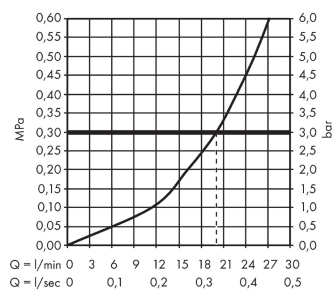

Durchflussdiagramm