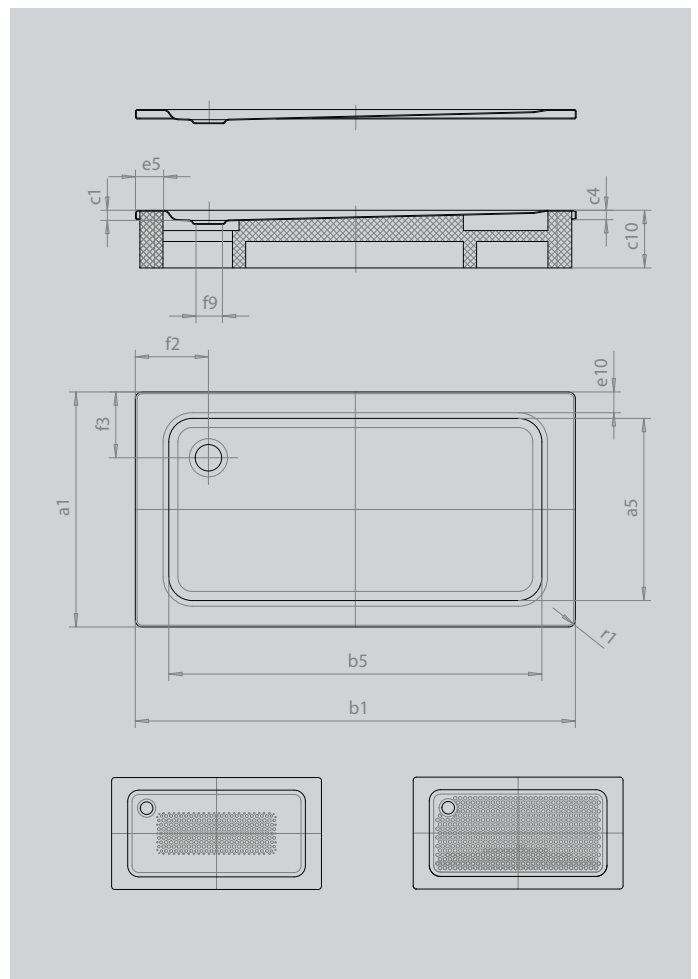

# SUPERPLAN

- exklusives, elegantes Design
- aus KALDEWEI Stahl-Emaile
- Ablaufdeckel nahezu bündig in die Duschlfläche integriert (nur in Kombination mit den Ablaufgamituren KA 90)

Abbildung ähnlich

SECURE<sup>+</sup>

Modell		447
Äußere Länge	$a_1$	800 mm
Innere Länge	$a_5$	640 mm
Äußere Breite	$b_1$	1500 mm
Innere Breite	$b_5$	1300 mm
Tiefe Innen	$c_1$	40 mm
Randhöhe	$c_4$	32 mm
Höhe mit Wannenträger	$c_{10}$	135 mm
Höhe mit Wannenträger extraflach	$c_{16}$	49 mm
Randbreite	$e_{10}, e_5$	75; 100 mm
Durchmesser Ablaufloch	$f_9$	Ø 90 mm
Abstand Wannrand bis Mitte Ablaufloch	$f_2, f_3$	250; 225 mm
Äußerer Radius	$r_1$	12 mm
Nettogewicht		31 kg
Antislip		300 x 856 mm
Vollantislip		524 x 1177 mm
SECURE PLUS		Vollflächig