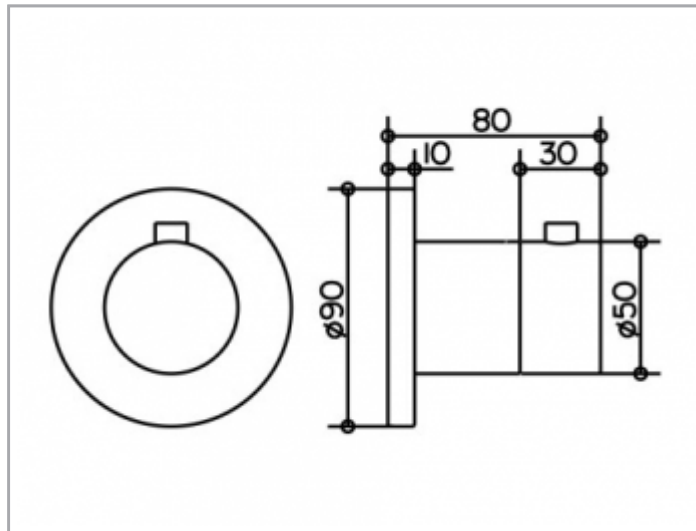

IXMO

59553010001 Thermostatarmatur UP DN 15

**PRODUKT**

**ZEICHNUNG**

**PRODUKTBESCHREIBUNG**

Fertigset bestehend aus:  
Griff, Hülse und Rosette (rund)  
passend für UP Funktionseinheit Art.-Nr. 59553 000070

**OBERFLÄCHE**

verchromt

**AUSSCHREIBUNGSTEXT**

KEUCO IXMO Thermostatarmatur UP DN15, 59553010001  
hochglanzverchromte Thermostatarmatur  
für Dusche und Wanne aus entzinkungsarmen Messing,  
mit runder Rosette, frei positionierbar,  
mit eingebauter Vorrichtung für vertauschte Wasserwege,  
integrierter Einbautiefenausgleich von 80 - 110 mm,  
hochwertige Temperaturregeleinheit, Sicherheitssperre bei 38°,  
Fertigset bestehend aus:  
Griff, Hülse, Rosette (rund),  
Rosettendurchmesser 90 mm, Stärke 10mm,  
Gesamtausladung 80mm,  
passend für UP Funktionseinheit Art.-Nr. 59553000070