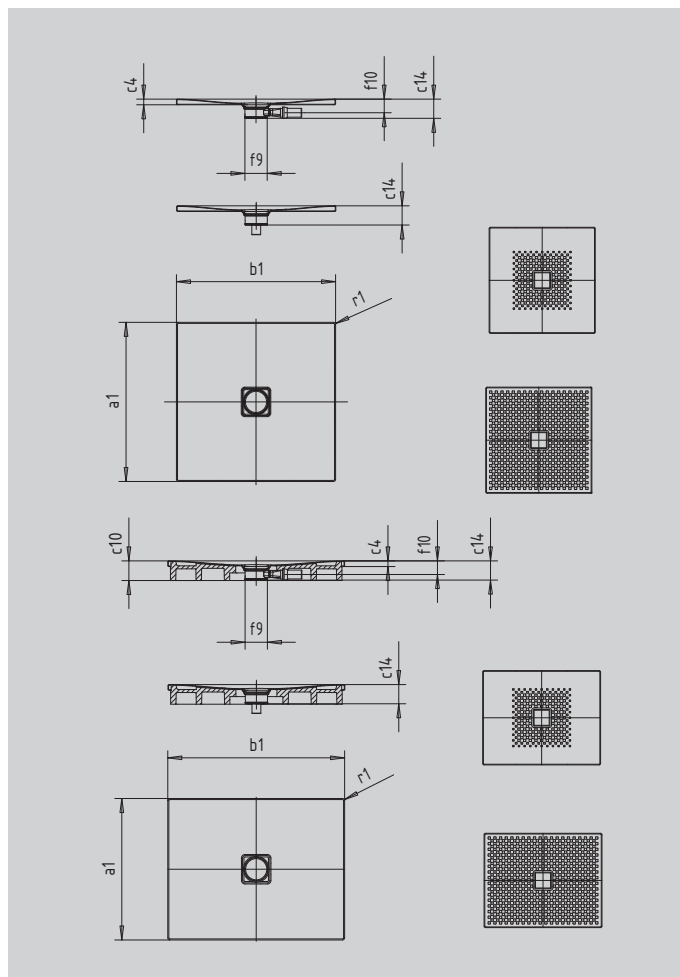

# CONOFLAT

- klares, puristisches Design
- höchster Standkomfort durch flachen, emaillierten Ablaufdeckel, der bündig in die Duschfläche eingelassen ist
- absolut bodengleich einbaubar
- die ideale Ergänzung zur CONODUO-Badewanne und dem CONO Waschtisch
- designed by Sottsass Associati
- aus KALDEWEI Stahl-Emaile

Abbildung ähnlich

SECURE<sup>+</sup>

Modell			787
Äußere Länge	$a_1$		800 mm
Äußere Breite	$b_1$		1100 mm
Tiefe Innen	$c_1$		23 mm
Randhöhe	$c_4$		32 mm
Höhe mit Wannenträger extraflach	$c_{16}$		49 mm
Durchmesser Ablaufloch	$f_9$		Ø 120 mm
Anschlusshöhe Siphon	$f_{10}$		76 mm
Äußerer Radius	$r_1$		12 mm
Nettogewicht			23 kg
Antislip			492 x 492 mm
Vollantislip			740 x 1028 mm
SECURE PLUS			Vollflächig