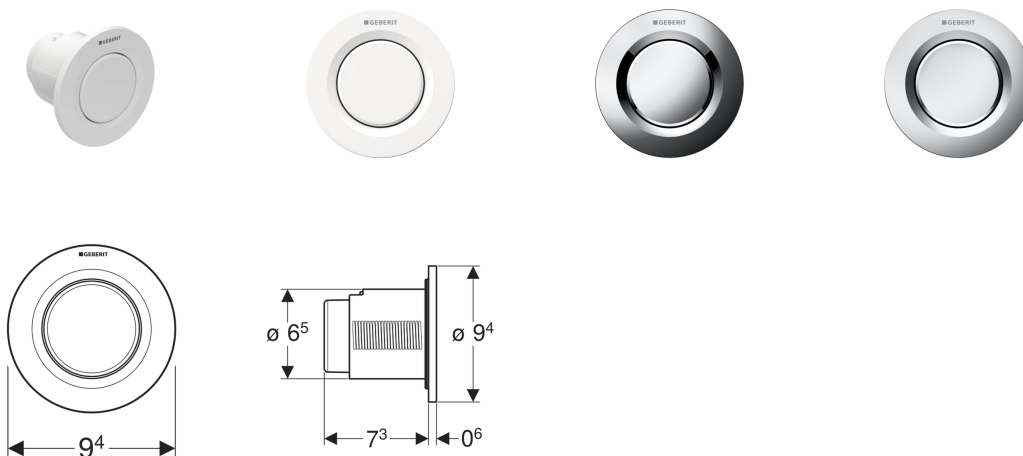

Geberit Fernbetätigung Typ 01, pneumatisch, für 1-Mengen-Spülung, UP-Drücker

Verwendungszwecke

- Zur UP-Montage
- Für Geberit Delta UP-Spülkästen 12 cm
- Für Geberit Sigma UP-Spülkästen 12 cm
- Für Geberit Omega UP-Spülkästen 12 cm
- Für Geberit Kappa UP-Spülkästen 15 cm
- Für Geberit AP-Spülkästen AP140

Eigenschaften

- Bauform rund
- Mit Geberit Betätigungsplatten für 1-Mengen-Spülung und Spül-Stopp-Spülung oder Geberit Abdeckplatte kombinierbar

Technische Daten

Betätigungskraft	< 25 N
------------------	--------

Lieferumfang

- Drücker
- Heber pneumatisch
- Pneumatikschlauch Länge 2 m
- Leerrohr Länge 1,7 m
- UP-Dose mit Bauschutz
- Befestigungsmaterial

Art.-Nr.	Oberfläche / Farbe	Werkstoff	VE1	VE2
116.040.11.1	weiß-alpin	Kunststoff	1 St.	10 St.
116.040.21.1	hochglanz-verchromt	Kunststoff	1 St.	10 St.
116.040.46.1	mattverchromt	Kunststoff	1 St.	10 St.