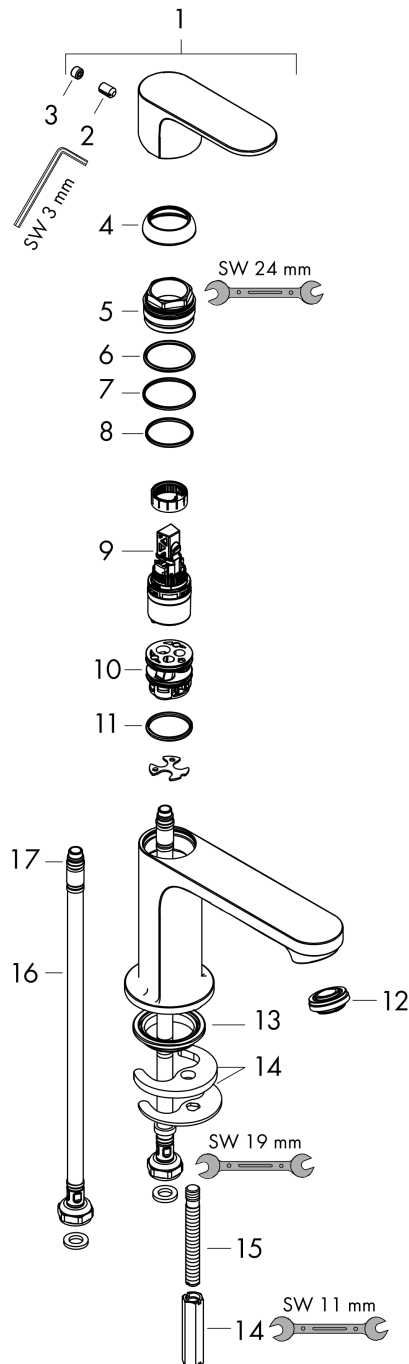

Rebris S
Einhebel-Waschtischmischer 110 CoolStart ohne Ablaufgarnitur
Oberfläche: **Mattschwarz** Artikelnummer: **72520670**

Explosionszeichnung

Baujahr: >06/22

Rebris S

Einhebel-Waschtischmischer 110 CoolStart ohne Ablaufgarnitur

Oberfläche: **Mattschwarz** Artikelnummer: **72520670**

Ersatzteilliste

Baujahr: >06/22

Pos.	Beschreibung	Artikelnummer	PG	VE
1	Griff	94644670	60	1
2	Madenschraube M6x10 DIN 916	96029000	1	1
3	Griffstopfen	95704610	51	1
4	Kappe	98863670	60	1
5	Mutter	98864000	9	1
6	O-Ring 24x2	98388000	1	1
7	O-Ring 27x1,5	92527000	4	1
8	O-Ring 25x1,5	98146000	1	1
9	Kartusche kpl.	95973001	12	1
10	Adapter für Kartusche	95975000	3	1
11	O-Ring 23x2	98398000	1	1
12	Luftsprudler M24x1 (5 l/min)	94364000	3	1
13	Dichtung Ø 42	98722000	2	1
14	Schaftbefestigung kpl.	96016000	8	1
15	Schraube M8 x 68	97736000	2	1
16	Anschlussschlauch 450 mm M8x0,75 G3/8	97206000	8	1
17	O-Ring 6,6x1,6	93019000	1	1