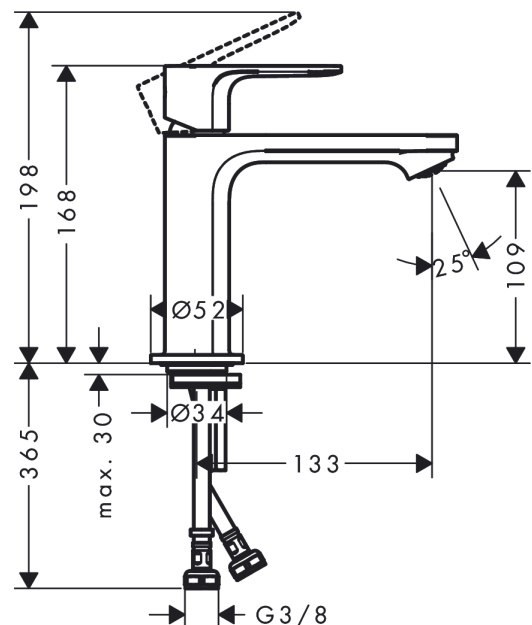

**Rebris S**  
**Einhebel-Waschtischmischer 110 CoolStart ohne Ablaufgarnitur**  
 Oberfläche: **Mattschwarz** Artikelnummer: **72520670**

### Merkmale

- ComfortZone 110
- Ausladung: 133 mm
- Auslaufhöhe: 109 mm
- Griffvariante: Hebelgriff
- Strahlart: Normalstrahl
- maximale Durchflussmenge bei 3 bar: 5 l/min
- Keramikmischsystem
- Temperaturbegrenzung einstellbar
- für Durchlauferhitzer geeignet
- Anschlussart: G 3/8 Anschlussschläuche
- Anschlussgröße: DN15
- Kaltwasser in Griff-Grundstellung
- EU-Taxonomie: max. 6 l/min - wesentlicher Beitrag (SC) möglich
- DVGW\_NW-6506DN0342

## Produktabbildung

## Maßzeichnung

**Rebris S**

**Einhebel-Waschtismischer 110 CoolStart ohne Ablaufgarnitur**

Oberfläche: **Mattschwarz** Artikelnummer: **72520670**

**Durchflussdiagramm**

**Rebris S**  
**Einhebel-Waschtischmischer 110 CoolStart ohne Ablaufgarnitur**  
 Oberfläche: **Mattschwarz** Artikelnummer: **72520670**