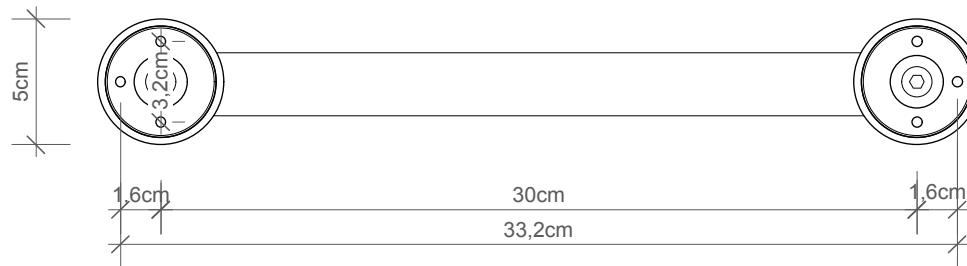

BA WGF

Wannengriff
Grab rail

M 1 : 3

Chrom
Chrome

7,5 . 35 . 5 cm

Alle Angaben ohne Gewähr.
Maß und Modelländerungen
vorbehalten.
*All information without engagement.
Measurement and changes
conditionally.*