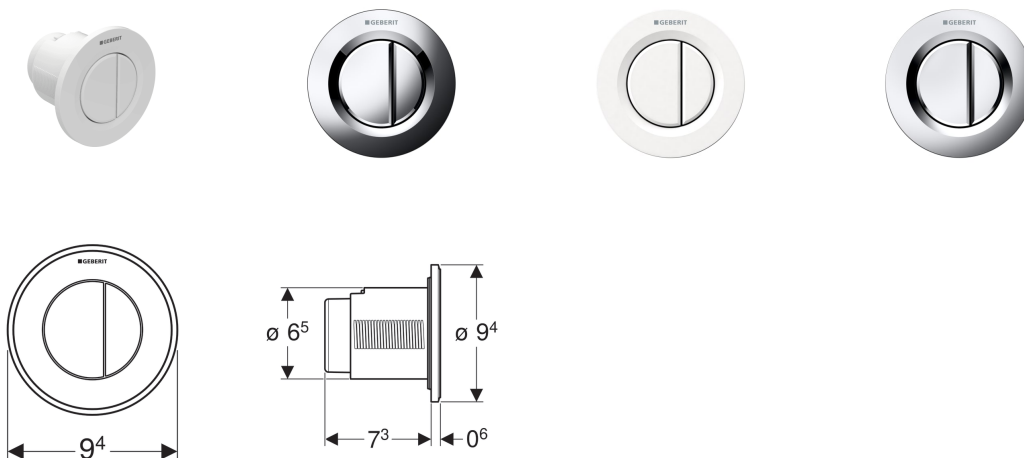

Geberit Fernbetätigung Typ 01, pneumatisch, für 2-Mengen-Spülung, UP-Drücker

Verwendungszwecke

- Zur UP-Montage
- Für Geberit Delta UP-Spülkästen 12 cm
- Für Geberit Sigma UP-Spülkästen 12 cm
- Für Geberit Omega UP-Spülkästen 12 cm
- Für Geberit Kappa UP-Spülkästen 15 cm
- Für Geberit AP-Spülkästen AP140

Eigenschaften

- Bauform rund
- Mit Geberit Betätigungsplatten für 1-Mengen-Spülung und Spül-Stopp-Spülung oder Geberit Abdeckplatte kombinierbar

Technische Daten

Betätigungskraft	< 25 N
------------------	--------

Lieferumfang

- Drücker
- Heber pneumatisch
- Pneumatikschlauch Länge 2 m
- Leerrohr Länge 1,7 m
- UP-Dose mit Bauschutz
- Befestigungsmaterial

Art.-Nr.	Oberfläche / Farbe	Werkstoff	VE1	VE2
116.042.11.1	weiß-alpin	Kunststoff	1 St.	10 St.
116.042.21.1	hochglanz-verchromt	Kunststoff	1 St.	10 St.
116.042.46.1	mattverchromt	Kunststoff	1 St.	10 St.