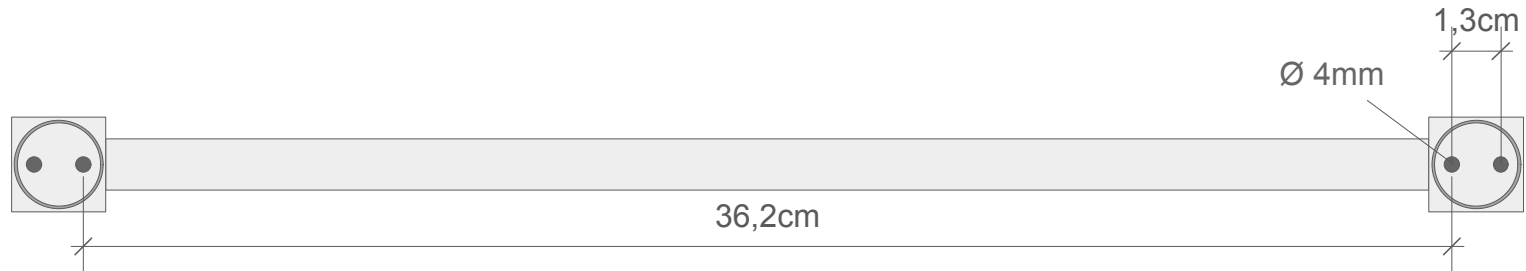

DECOR WALTHER

CO HTE40

Handtuchstange  
Towel rail

M 1 : 2

40 . 2,5 . 6 cm

Chrom / Nickel  
satinier / Weiß  
matt / Schwarz  
matt / Gold  
Chrome / Nickel  
satin / White matt /  
Black matt / Gold

Alle Angaben ohne Gewähr.  
Maß und Modelländerungen  
vorbehalten.  
All information without  
engagement. Measurement  
and changes conditionally.

Rückansicht  
Back view

Frontansicht  
Front view

Draufsicht  
Top view