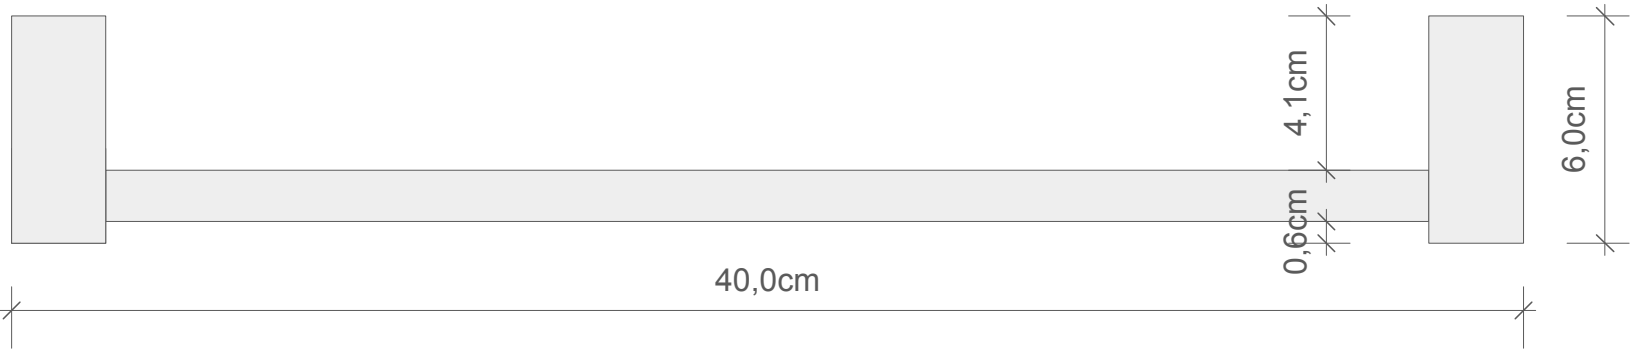

DECOR WALTHER

CO HTE40

Handtuchstange  
Towel rail

M 1 : 2

40 . 2,5 . 6 cm

Chrom / Nickel  
satinier / Weiß  
matt / Schwarz  
matt / Gold  
Chrome / Nickel  
satin / White matt /  
Black matt / Gold

Alle Angaben ohne Gewähr.  
Maß und Modelländerungen  
vorbehalten.  
All information without  
engagement. Measurement  
and changes conditionally.

Rückansicht  
Back view

Frontansicht  
Front view

Draufsicht  
Top view