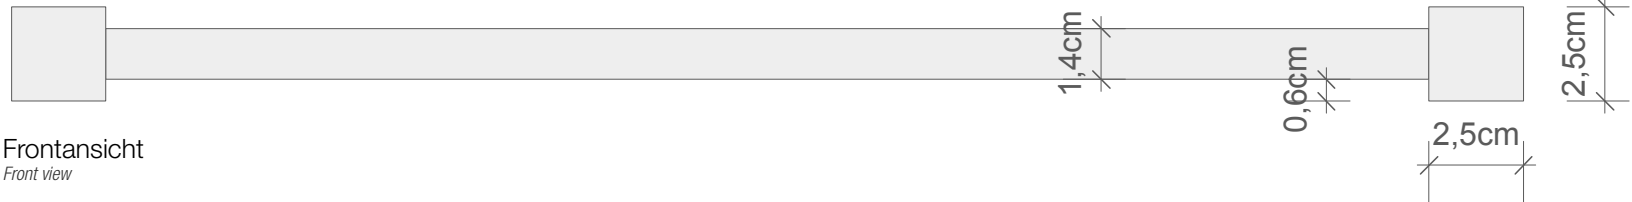

DECOR WALTHER

CO HTE40

Handtuchstange  
Towel rail

M 1 : 2

40 . 2,5 . 6 cm

Chrom / Nickel  
satinier / Weiß  
matt / Schwarz  
matt / Gold  
Chrome / Nickel  
satin / White matt /  
Black matt / Gold

Alle Angaben ohne Gewähr.  
Maß und Modelländerungen  
vorbehalten.  
All information without  
engagement. Measurement  
and changes conditionally.

Rückansicht  
Back view

Frontansicht  
Front view

Draufsicht  
Top view