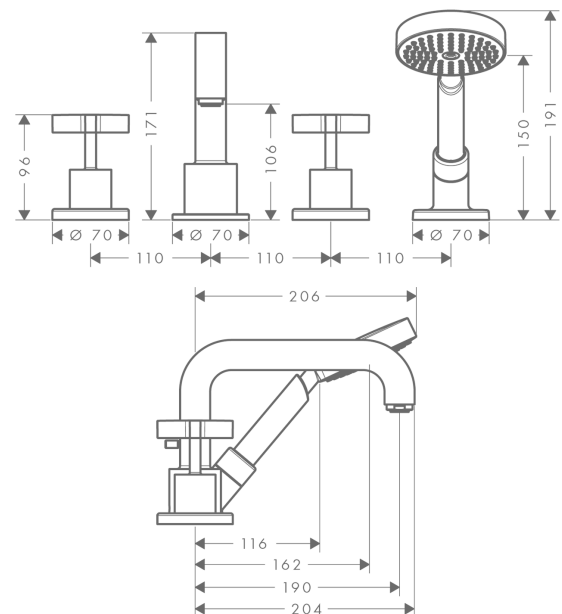

Axor Citterio

4-Loch Wannenrandarmatur mit Kreuzgriffen und Rosetten

Oberflächen: **chrom** Artikelnummer: **39445000**

Beschreibung

Merkmale

- Ausladung 190 mm
- mit Rosetten
- Anschlussart: Grundkörper
- Normalstrahl
- Keramikventile heiß/ kalt 180°
- Temperaturbegrenzung nicht einstellbar
- mit automatischer Rückstellung
- Rückflussverhinderer
- Maximale Ausziehlänge Handbrause: 1,10 m
- Brausehalter integriert
- Anschlussgröße: DN15
- Lieferumfang: Griffe, Rosette, Wanneneinlauf mit Umsteller, Rückflussverhinderer
- P-IX 9087/ICB

Bestehend aus

- Raindance S 100 Air 1jet Handbrause (#28509XXX)

Benötigtes Zubehör

- Grundkörper für 4-Loch Wannenrandarmatur (#13444XXX)

Technologie

Produktabbildung

Maßzeichnung

Axor Citterio

4-Loch Wannенrandarmatur mit Kreuzgriffen und Rosetten

Oberflächen: **chrom** Artikelnummer: **39445000**

Durchflussdiagramm