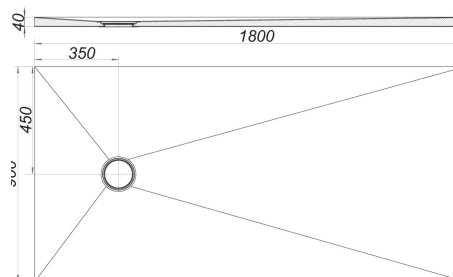

23. August 2021

Duschelement CeraBoard dezentral 450 x 350 mm, 40 x 1800 x 900 mm

Artikel Nr. **513762**
GTIN/EAN: 4001636513762
Rabat* ----- ▯

wasserdichte Duschelemente im Standard-Wannenmaß, zur direkten bodengleichen Verfließen, mit zentraler oder dezentraler Ablaufstelle

Material:

Kern aus extrudiertem Polystyrol-Hartschaum, beidseitig mit Glasfasergewebe armiert, mit kunststoffvergütetem Mörtel beschichtet und abgesandet