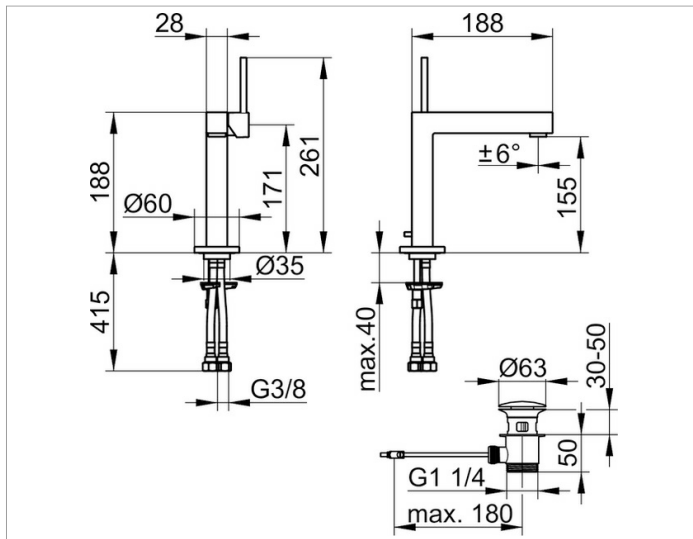

Edition 90

59002010000 Einhebel-Waschtischmischer 155

PRODUKT

ZEICHNUNG

PRODUKTBESCHREIBUNG

mit Zugstangen-Ablaufgarnitur 1 1/4 Zoll,
Einlochmontage mit Schnell-Montage-System,
Mischwasserkartusche mit keramischen Dichtscheiben,
Luftsprudler M 24x1, Strahlwinkel verstellbar,
Druckschläuche 435 mm, G 3/8 Zoll,
Durchfluss begrenzt auf 7,6 l/min.

OBERFLÄCHE

verchromt

AUSSCHREIBUNGSTEXT

KEUCO EDITION 90 Einhebel-Waschtischmischer 155
mit Zugstangen-Ablaufgarnitur 1 1/4 Zoll,
Einlochmontage mit Schnell-Montage-System,
Mischwasserkartusche mit keramischen Dichtscheiben,
Luftsprudler M 24x1, Strahlwinkel verstellbar,
Druckschläuche 435 mm, G 3/8 Zoll,
Durchfluss begrenzt auf 7,6 l/min.
Oberfläche verchromt