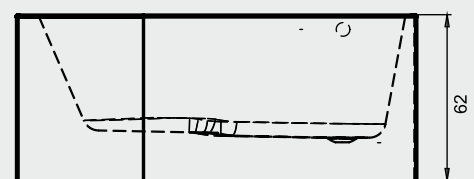

PLUG & PLAY

Daten können sich ändern