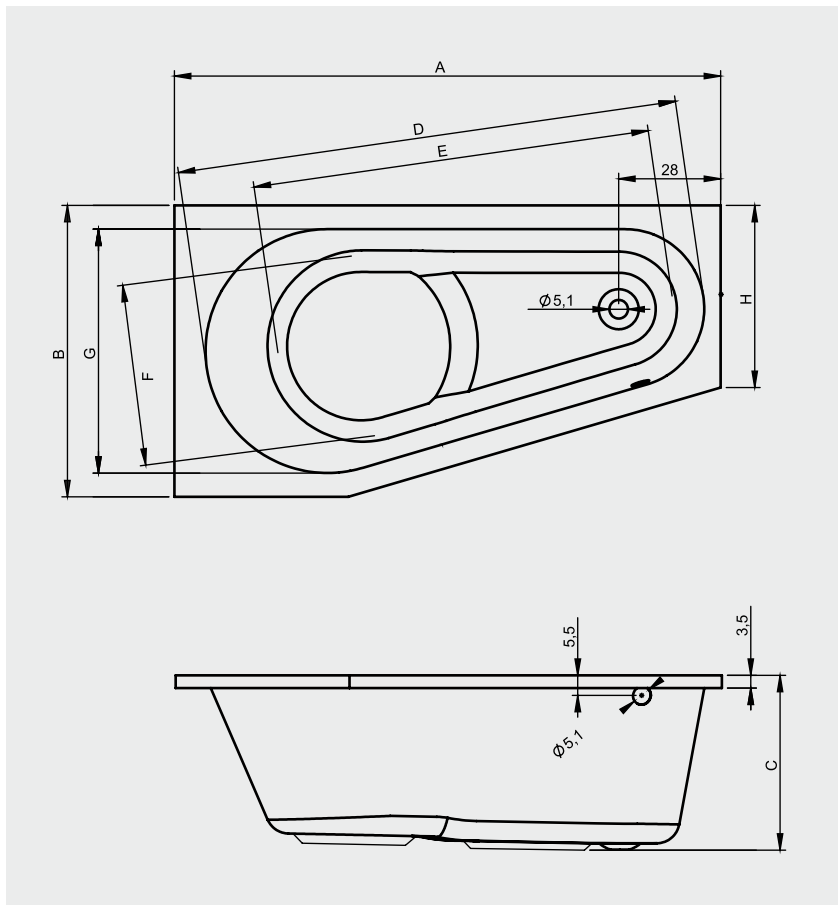

## DELTA

Diese Acrylbadewanne in Hochglanz-Weiß wurde speziell entwickelt, um am Kopfende gut stehen zu können. Durch den erhöhten Teil in dieser Badewanne entsteht eine Duschfläche, sodass das Wasser schnell zum Ablauf abgeleitet wird. Das Fußende ist schmaler ausgeführt, sodass Delta auch in Badezimmern mit abweichenden Abmessungen eingesetzt werden kann. Die Badewanne ist sowohl in einer linken als auch einer rechten Ausführung lieferbar.

Rechte Ausführung

Linke Ausführung

Motor in Air oder Flow  
(Hydro oder Aero)  
Hydromotor in Joy und Bliss  
(Hydro und Aero)

Aeromotor in Joy und Bliss  
(Hydro und Aero)

Bedienung

Cleanpool-Kappe

Serviceluke

<b>DUSCHABTRENNUNG</b>	Scandic X500	Novik Z500
------------------------	--------------	------------

BADWANNE	Acrylschürze	Höhe (cm)
B066001005 / B067001005	209275	57
B068001005 / B069001005	209276	57

Typ	A	B	C	D	E	F	G	H
B066 / B067	150	80	48	138	109	50	67	50
B068 / B069	160	80	48	148	119	50	67	50