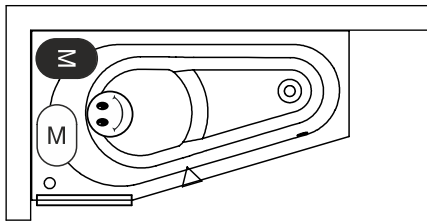

## Optional to purchase

Kopfstütze 19  
207043

Kopfstütze 19  
207044

Kopfstütze 14  
207037

Kopfstütze 14  
207038

Siehe folgende Seite

Inspektionsluke  
207019

Daten können sich ändern

Rechte Ausführung

Linke Ausführung

Motor in Air oder Flow  
(Hydro oder Aero)  
Hydromotor in Joy und Bliss  
(Hydro und Aero)

Aeromotor in Joy und Bliss  
(Hydro und Aero)

Bedienung

Cleanpool-Kappe

Serviceluke