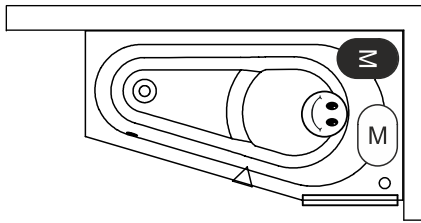

## Optional to purchase

Kopfstütze 19  
207043

Kopfstütze 19  
207044

Kopfstütze 14  
207037

Kopfstütze 14  
207038

Siehe folgende Seite

Inspektionsluke  
207019

Daten können sich ändern

Rechte Ausführung

Linke Ausführung

Motor in Air oder Flow  
(Hydro oder Aero)  
Hydromotor in Joy und Bliss  
(Hydro und Aero)

Aeromotor in Joy und Bliss  
(Hydro und Aero)

Bedienung

Cleanpool-Kappe

Serviceluke