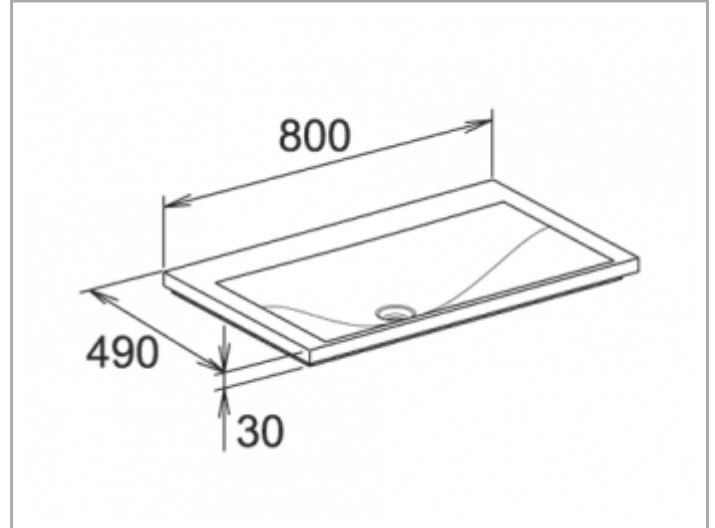

Royal Reflex
34061318000 Mineralguss-Waschtisch

PRODUKT

ZEICHNUNG

PRODUKTBESCHREIBUNG

ohne Hahnlochbohrung, ohne Überlauf

OBERFLÄCHE

weiß alpin

ABMESSUNG

800 x 30 x 490 mm