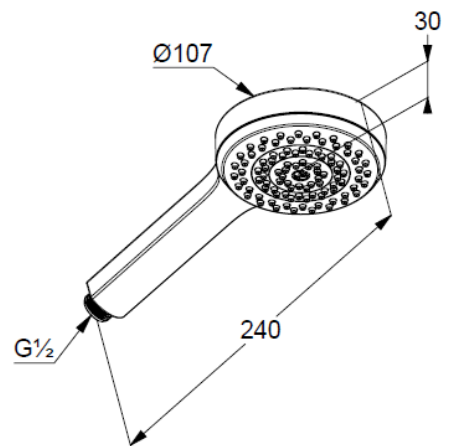

Technische Daten/ Technical Data

KLUDI sDIVE
Handbrause 1 S
DN 15

Artikel- Nr.: 6881005-00

Oberfläche:
05 chrom

Artikeltext
Hersteller KLUDI GmbH & Co. KG
Typ: KLUDI sDIVE
Handbrause 1 S
Artikel- Nr.: 6881005-00

Handbrause 1 S
Durchflussmenge bei 3 bar 15 l/min.
(mit Möglichkeit zur Begrenzung auf 9 l/ min.)
mit einer Strahlart
mit Kalkschnellreinigung
Anschlussgewinde G $\frac{1}{2}$
Siebdichtung

Produktabbildung/ Product picture

Maßzeichnung/ Dimensional drawing

Durchfluss/ Flow rate