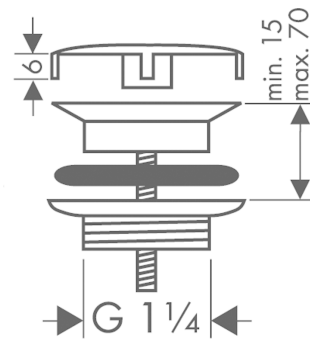

Ablaufventil nicht verschließbar für Waschbecken

Oberflächen: **Chrom** Artikelnummer: **50001000**

Beschreibung

Merkmale

- nicht verschließbares Ventil
- für Becken ohne Überlauf
- Messing
- Ablaufstopfenmaterial Edelstahl
- Anschlussgröße G 1¼

Produktabbildung

Maßzeichnung

Ablaufventil nicht verschließbar für Waschbecken
 Oberflächen: **Chrom** Artikelnummer: **50001000**

Explosionszeichnung

Baujahr: >05/92

Ablaufventil nicht verschließbar für Waschbecken

Oberflächen: **Chrom** Artikelnummer: **50001000**

Ersatzteilliste

Baujahr: >05/92

Pos.	Beschreibung	Artikelnummer	PG	VE
1	Siebplatte	92091000	0	1
2	Blende	97141000	0	1
3	Schraube	98000000	0	1
4	Formring	96361000	0	1