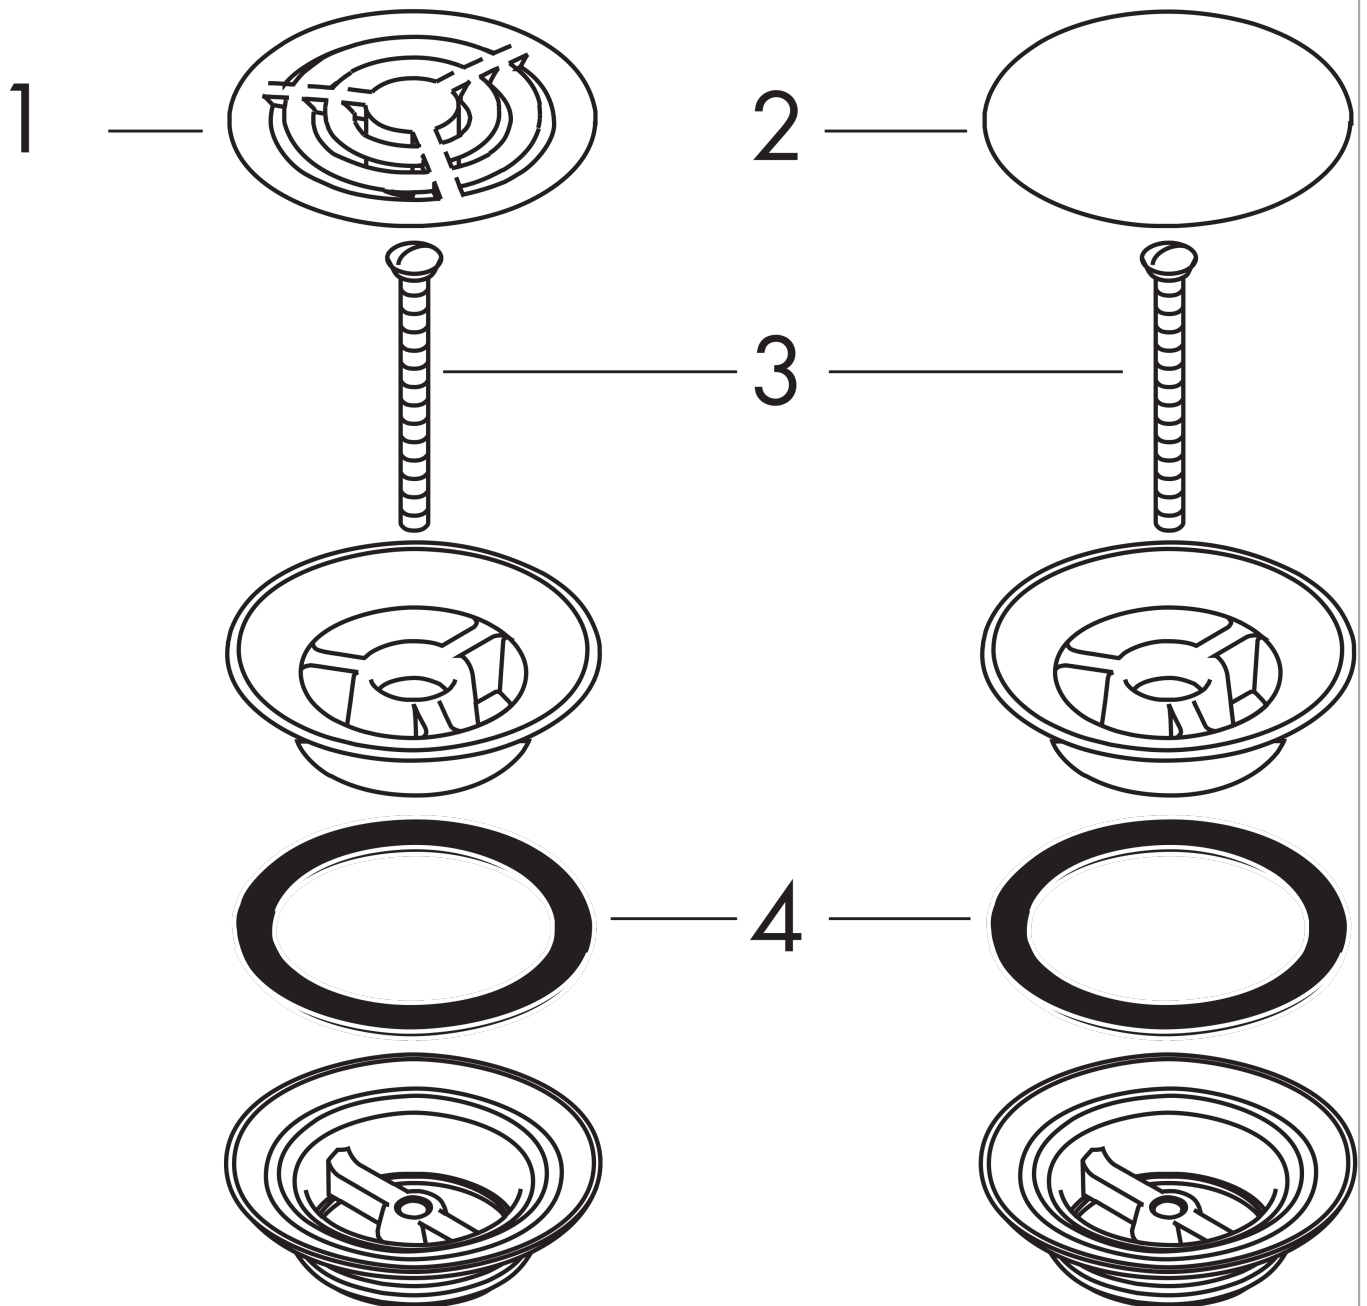

Ablaufventil nicht verschließbar für Waschbecken

Oberflächen: **Chrom** Artikelnummer: **50001000**

Beschreibung

Merkmale

- nicht verschließbares Ventil
- für Becken ohne Überlauf
- Messing
- Ablaufstopfenmaterial Edelstahl
- Anschlussgröße G 1¼

Produktabbildung

Maßzeichnung

Ablaufventil nicht verschließbar für Waschbecken
 Oberflächen: **Chrom** Artikelnummer: **50001000**

Explosionszeichnung

Baujahr: >05/92

Ablaufventil nicht verschließbar für Waschbecken

Oberflächen: **Chrom** Artikelnummer: **50001000**

Ersatzteilliste

Baujahr: >05/92

Pos.	Beschreibung	Artikelnummer	PG	VE
1	Siebplatte	92091000	0	1
2	Blende	97141000	0	1
3	Schraube	98000000	0	1
4	Formring	96361000	0	1