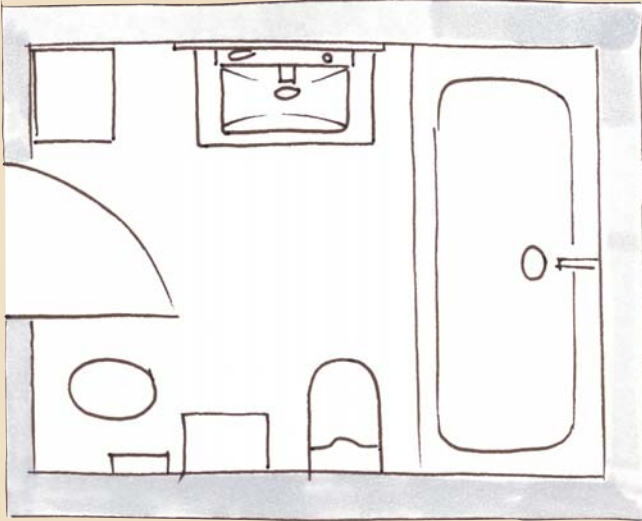

Griffleiste Weiß
Griff Chrom
G0181

Griffleiste Dunkelgrau
Griff Chrom
G0182

Griffleiste beleuchtet
Griff Chrom
G0183

Iveo

Der Grundriss

Gerade im Kleinen ganz groß: Für kompakte Badezimmer gibt es mit Iveo die perfekte Raum-Lösung mit jeder Menge Wow-Effekt. Planen Sie munter drauf los – und freuen Sie sich schon jetzt auf Ihr zukünftiges Lieblingsbad!