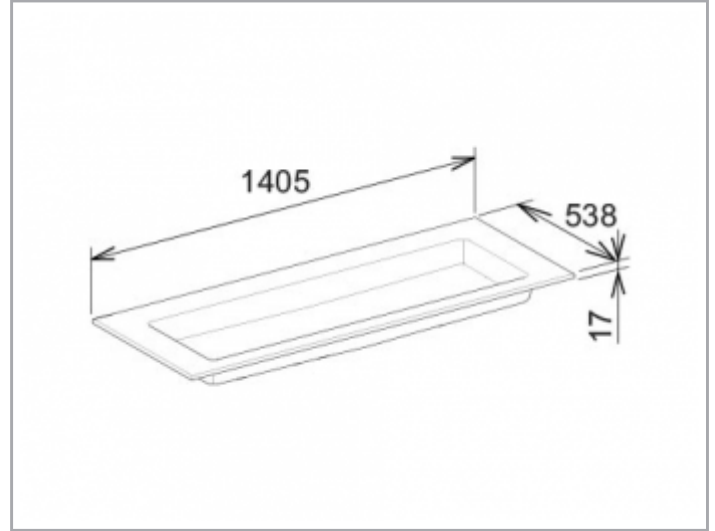

Royal 60
32160311400 Keramik-Waschtisch

PRODUKT

ZEICHNUNG

PRODUKTBESCHREIBUNG

ohne Hahnlochbohrung, ohne Überlauf,
mit Oberflächenversiegelung CleanPlus

OBERFLÄCHE

weiß

ABMESSUNG

1405 x 17 x 538 mm