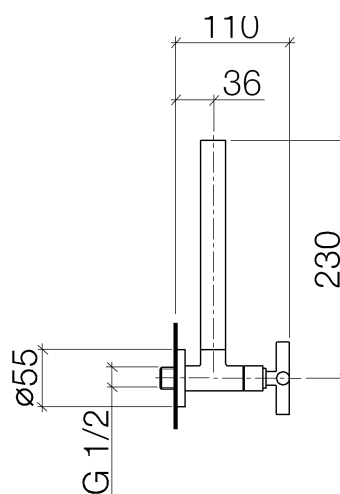

### Produktspezifikationen

- Fettkammer-Oberteil 3/8"
- Quetschverschraubung 3/8"
- Rosette ø 55 mm
- Schlauchabdeckung 200 mm, ablängbar

**Explosionszeichnung**

**Bestellmenge**

<b>Nr.</b>	<b>Artikelnummer</b>	<b>Benennung</b>	<b>Verbaumenge</b>
<b>1</b>	092122000ff	Nippel	1
<b>2</b>	09141001090	Dichtung	1
<b>3</b>	092822020ff	Rohr	1
<b>4</b>	04240422001ff	Verschraubung	1
<b>5</b>	092089010ff	Griff	1
<b>6</b>	091212041ff	Aufnahme	1
<b>7</b>	09303006990	Schraube	1
<b>8</b>	9090030060090	Oberteil	1
<b>9</b>	092722015ff	Rosette	1
<b>10</b>	09141009390	Dichtung	1