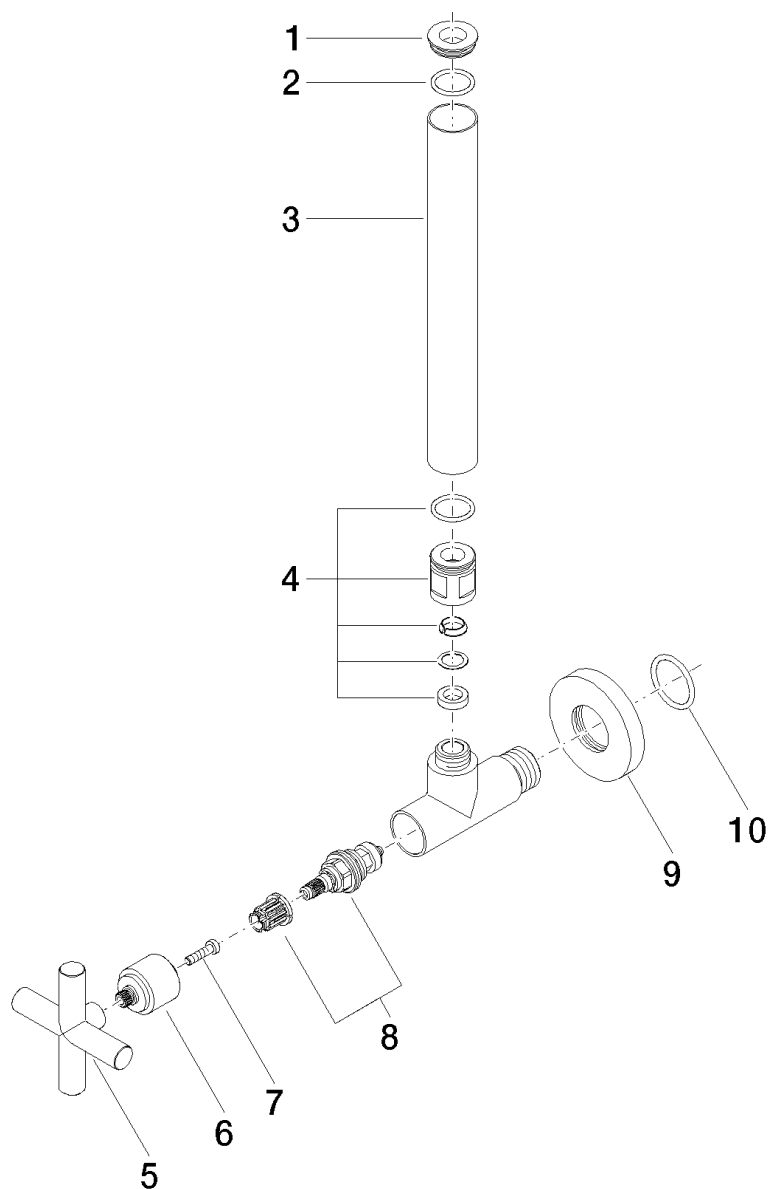

### Produktspezifikationen

- Fettkammer-Oberteil 3/8"
- Quetschverschraubung 3/8"
- Rosette ø 55 mm
- Schlauchabdeckung 200 mm, ablängbar

### Oberflächen

- |                |             |
|----------------|-------------|
| • chrom        | 22900892-00 |
| • platin matt  | 22900892-06 |
| • platin       | 22900892-08 |
| • weiß matt    | 22900892-10 |
| • schwarz matt | 22900892-33 |

**Explosionszeichnung**

**Bestellmenge**

<b>Nr.</b>	<b>Artikelnummer</b>	<b>Benennung</b>	<b>Verbaumenge</b>
<b>1</b>	092122000ff	Nippel	1
<b>2</b>	09141001090	Dichtung	1
<b>3</b>	092822020ff	Rohr	1
<b>4</b>	04240422001ff	Verschraubung	1
<b>5</b>	092089010ff	Griff	1
<b>6</b>	091212041ff	Aufnahme	1
<b>7</b>	09303006990	Schraube	1
<b>8</b>	9090030060090	Oberteil	1
<b>9</b>	092722015ff	Rosette	1
<b>10</b>	09141009390	Dichtung	1