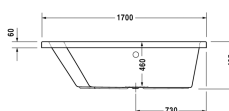

Paiova Badewanne # 70021400000000

| < 1700 mm > |

Badewanne	Größe	Gewicht	Bestellnummer
Einbauversion, mit einer Rückenschräge links, Sanitäracryl			
Farben			
00 Weiss			
Variante			
Basiswanne	1700 x 1300 mm	40,000 Kilogramm	70021400000000
Passende Ausstattung			
LED-Farblicht mit Fernbedienung für Badewannen, (weiß -00, chrom -10)			790840
Passende Produkte			
Wannenanker zur Befestigung und Unterstützung von Bade- und Duschwannen an der Wand, 3 Stück,			790103
Nackenkissen für Paiova, Material: Polyurethan, weiß,			790001
Wandprofil zur Schalldämmung, Länge: 3300 mm,			790104
Fußgestell für Bade- und Duschwannen aus Acryl, mit Seitenlänge > 1500 mm, 3 Stück,			790105
Wannenträger für # 700214, ***,			791420
Ab- und Überlaufgarnitur Quadroval mit Wanneneinlauf, chrom, *, für Badewannen mit zentralem Ablauf, Ablaufdurchmesser 52 mm, Bowdenzuglänge 850 mm,			790294
Ab- und Überlaufgarnitur Quadroval chrom, für Badewannen mit zentralem Ablauf, Ablaufdurchmesser 52 mm, Bowdenzuglänge 850 mm,			790293
Ab- und Überlaufgarnitur Quadroval mit Bodenzulauf, chrom, für Badewannen, lange Ausführung, **, Ablaufdurchmesser 52 mm, Bowdenzuglänge 1070 mm,			791230
Schallschutzset für Badewannen aus Acryl ****, Inhalt: Schallschutz-Wannenanker, Bitumenmatten, Wandprofil # 790104,			791368
Ausschreibungstext