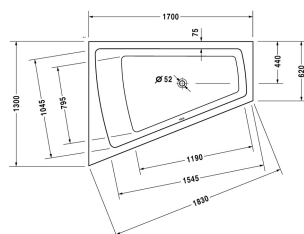

**Paiova Badewanne # 70021400000000**

| &lt; 1700 mm &gt; |

Badewanne	Größe	Gewicht	Bestellnummer
Einbauversion, mit einer Rückenschräge links, Sanitäracryl			
<b>Farben</b>			
00 Weiss			
<b>Variante</b>			
Basiswanne	1700 x 1300 mm	40,000 Kilogramm	70021400000000
<b>Passende Ausstattung</b>			
LED-Farblicht mit Fernbedienung für Badewannen, (weiß -00, chrom -10)			790840
<b>Passende Produkte</b>			
Wannenanker zur Befestigung und Unterstützung von Bade- und Duschwannen an der Wand, 3 Stück,			790103
Nackenkissen für Paiova, Material: Polyurethan, weiß,			790001
Wandprofil zur Schalldämmung, Länge: 3300 mm,			790104
Fußgestell für Bade- und Duschwannen aus Acryl, mit Seitenlänge > 1500 mm, 3 Stück,			790105
Wannenträger für # 700214, ***,			791420
Ab- und Überlaufgarnitur Quadroval mit Wanneneinlauf, chrom, *, für Badewannen mit zentralem Ablauf, Ablaufdurchmesser 52 mm, Bowdenzuglänge 850 mm,			790294
Ab- und Überlaufgarnitur Quadroval chrom, für Badewannen mit zentralem Ablauf, Ablaufdurchmesser 52 mm, Bowdenzuglänge 850 mm,			790293
Ab- und Überlaufgarnitur Quadroval mit Bodenzulauf, chrom, für Badewannen, lange Ausführung, **, Ablaufdurchmesser 52 mm, Bowdenzuglänge 1070 mm,			791230
Schallschutzset für Badewannen aus Acryl ****, Inhalt: Schallschutz-Wannenanker, Bitumenmatten, Wandprofil # 790104,			791368
<b>Ausschreibungstext</b>			