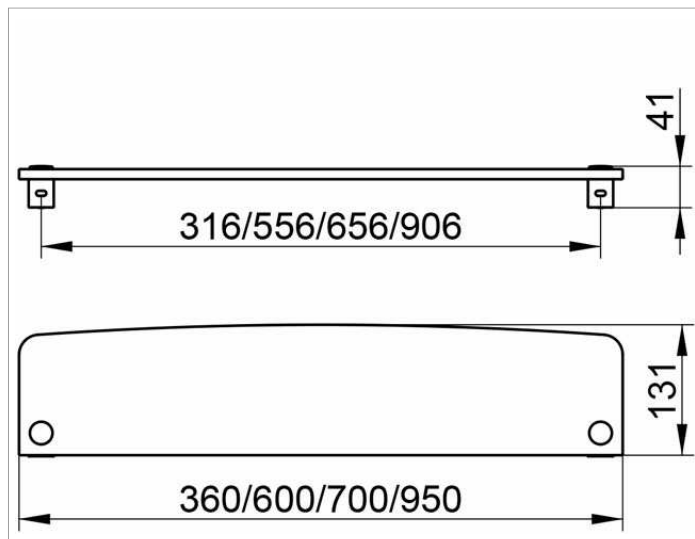

Elegance

11610010000 Ablagekonsolen

PRODUKT

ZEICHNUNG

PRODUKTBESCHREIBUNG

ohne Platte, p. Paar

OBERFLÄCHE

verchromt