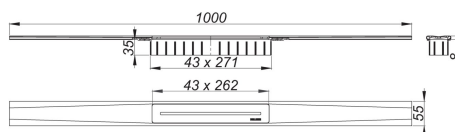

23. August 2021

Duschrinne CeraFloor Pure, 1000 mm

Artikel Nr. **538215**
GTIN/EAN: 4001636538215
Rabattgruppe: 11

zum Einbau mit Ablaufgehäusen CeraFlex, CeraFlex Plan, CeraFlex senkrecht, DallFlex, DallFlex Plan, DallFlex senkrecht und Duschelementen DallFlex Floor, DallFlex Floor Plan, DallFlex Wall, DallFlex Wall Plan.

Ablaufschiene mit integriertem Quergefälle, flächenbündig in der Duschfläche installiert, geeignet für Bodenbeläge von 12 – 32 mm und Wandbeläge von 12 – 24 mm (inkl. Kleberbett), Länge millimetergenau anpassbar.

Ausführung:

- Abdeckung
- Montagezubehör und Positionierhilfen
- Bauschutzabdeckung

Material:

Edelstahl 1.4301, 1,5 mm, Belastungsklasse K 3 (300 kg)

Bestellhinweis CeraFloor Pure:

Bitte Ablaufgehäuse CeraFlex, DallFlex oder Duschelement DallFlex Floor/Wall + Duschrinne CeraFloor Pure bestellen!