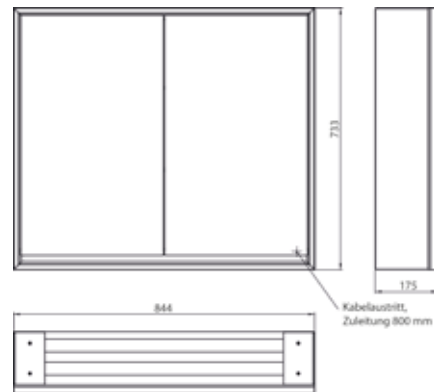

PRODUKTINFORMATION

Lichtspiegelschrank loft, 800 mm, 2 Türen, Aufputzmodell mit verspiegelten Seitenwänden, IP 20. aluminium/spiegel

Art.-Nr.9798 051 06

Umlaufende LED-Beleuchtung, verspiegelte Rückwand, 2 stufenlos einstellbare Ablagen, 2 Türen, 1 Steckdose, Lichtsteuerung über 3 kapazitive von außen bedienbare Touch-Bedienfelder (An/Aus, Helligkeit und Lichtfarbe - kalt/warm - stufenlos einstellbar), Kabeldurchlass nach außen bei geschlossenen Spiegeltüren. Höhe: 733 mm