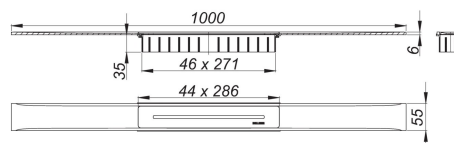

23. August 2021

DALLMER**Duschrinne CeraFloor Select rotgold matt, 1000 mm**

Artikel Nr. **538345**
 GTIN/EAN: 4001636538345
 Rabattgruppe: 11

DIN 18534
 konform

zum Einbau mit Ablaufgehäusen CeraFlex, CeraFlex Plan, CeraFlex senkrecht, DallFlex, DallFlex Plan, DallFlex senkrecht und Duschelementen DallFlex Floor, DallFlex Floor Plan, DallFlex Wall, DallFlex Wall Plan.

Ablaufschiene mit mehrseitigem Präzisionsgefälle, flächenbündig in der Duschfläche installiert, geeignet für Bodenbeläge von 10 – 32 mm und Wandbeläge von 12 – 24 mm (inkl. Kleberbett), Länge millimetergenau anpassbar.

AUSFÜHRUNG

- Abdeckung
- Montagezubehör und Positionierhilfen
- Bauschutzabdeckung

MATERIAL

Edelstahl 1.4301, massiv 6 mm, Belastungsklasse K 3 (300 kg), farbig PVD beschichtet rotgold matt

Bestellhinweis CeraFloor Select: