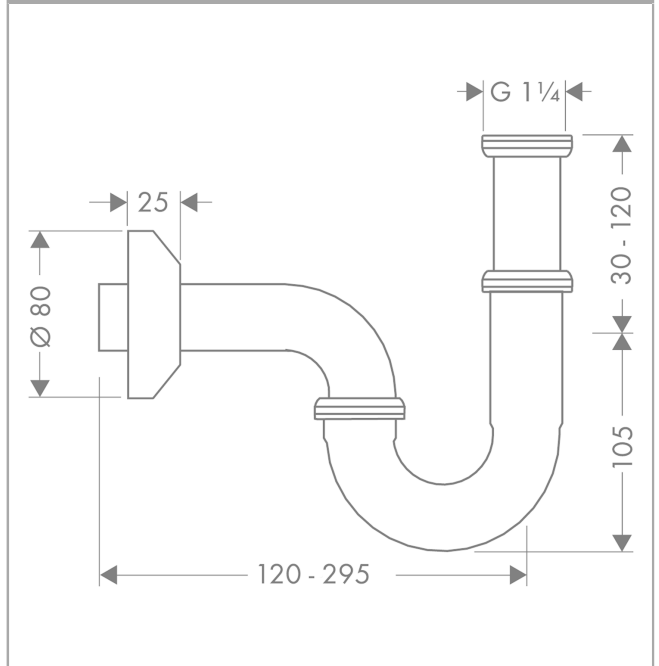

Röhrensifon installationsfreundlich

Oberflächen: **Chrom** Artikelnummer: **53010000**

Beschreibung

Merkmale

- Verstellweg 30 - 120 mm
- Wandabstand 300 mm
- Anschlussmaße Abgang G 1¼

Produktabbildung

Maßzeichnung

Röhrensifon installationsfreundlich
 Oberflächen: **Chrom** Artikelnummer: **53010000**

Explosionszeichnung

Baujahr: >04/82

Röhrensifon installationsfreundlich

Oberflächen: **Chrom** Artikelnummer: **53010000**

Ersatzteilliste

Baujahr: >04/82

Pos.	Beschreibung	Artikelnummer	PG	VE
1	Dichtung 1¼"	53971000	0	1
2	Rohr 1¼" 300 mm mit Bord	53428000	0	1
3	Rändelmutter 1¼"	53951000	0	1
4	Keildichtung 1¼"	53985000	0	1
5	Abgansbogen WT-Sifon 300 mm mit Bord	53555000	0	1
6	Rosette	53968000	0	1