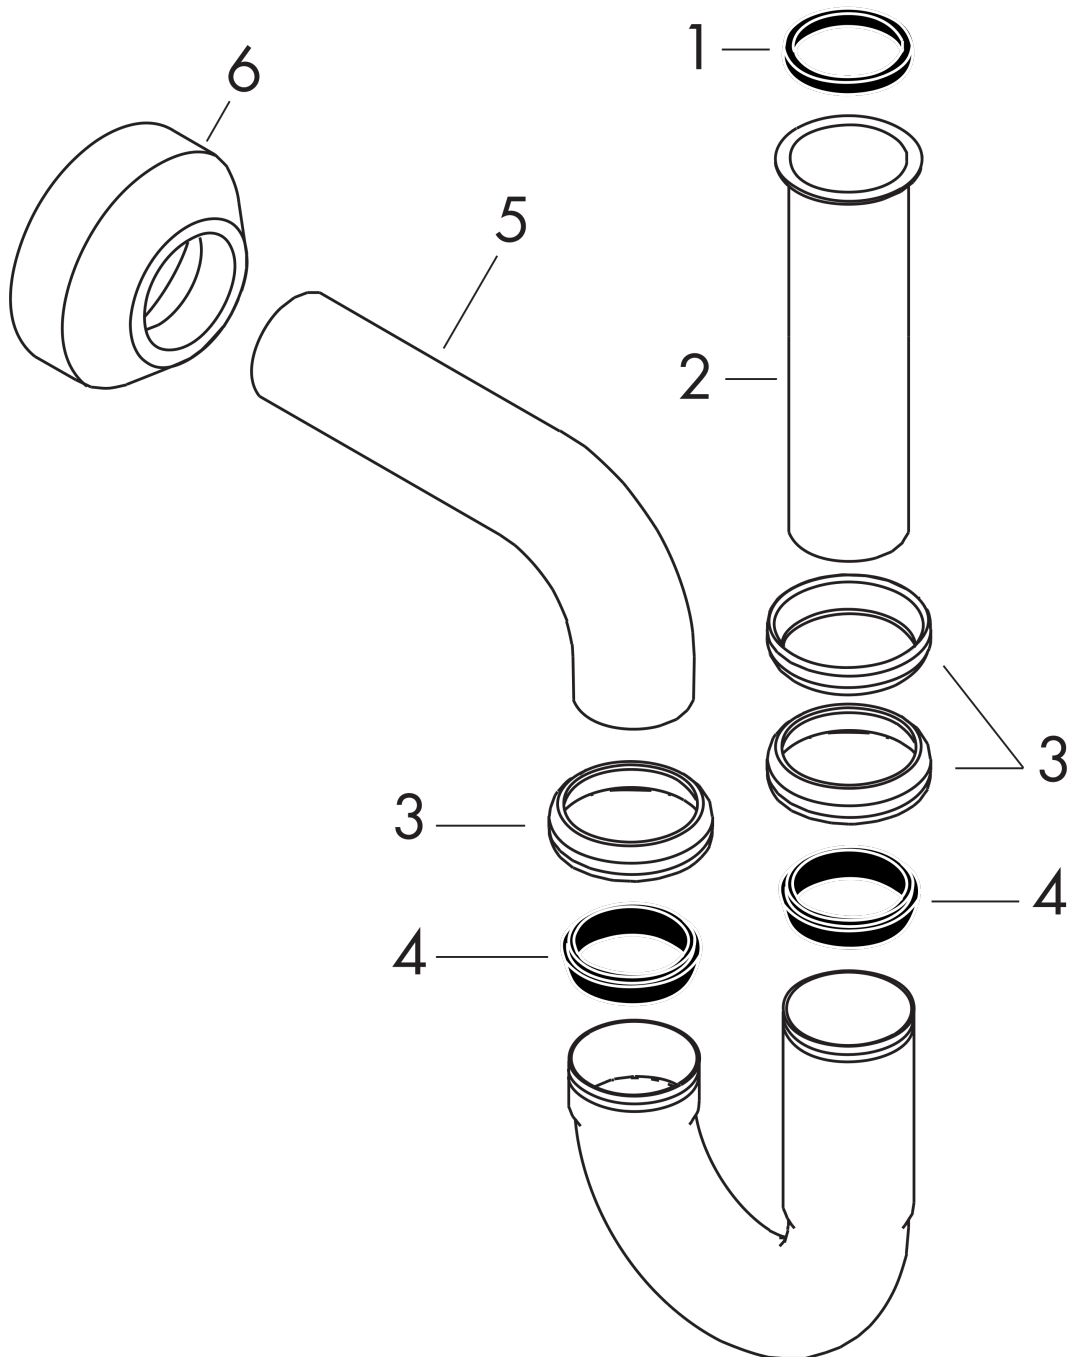

Röhrensifon installationsfreundlich

Oberflächen: **Chrom** Artikelnummer: **53010000**

Beschreibung

Merkmale

- Verstellweg 30 - 120 mm
- Wandabstand 300 mm
- Anschlussmaße Abgang G 1¼

Produktabbildung

Maßzeichnung

Röhrensifon installationsfreundlich
 Oberflächen: **Chrom** Artikelnummer: **53010000**

Explosionszeichnung

Baujahr: >04/82

Röhrensifon installationsfreundlich

Oberflächen: **Chrom** Artikelnummer: **53010000**

Ersatzteilliste

Baujahr: >04/82

Pos.	Beschreibung	Artikelnummer	PG	VE
1	Dichtung 1¼"	53971000	0	1
2	Rohr 1¼" 300 mm mit Bord	53428000	0	1
3	Rändelmutter 1¼"	53951000	0	1
4	Keildichtung 1¼"	53985000	0	1
5	Abgansbogen WT-Sifon 300 mm mit Bord	53555000	0	1
6	Rosette	53968000	0	1