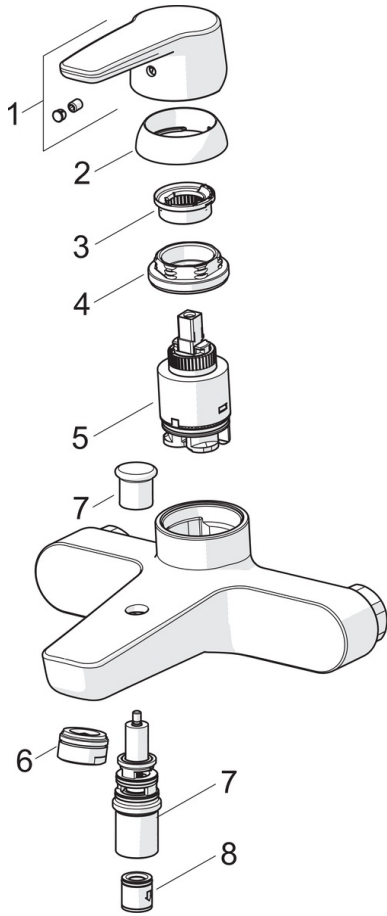

EAN: 4057304002939  
[static.hansa.com/51442193](http://static.hansa.com/51442193)

- Wanne & Dusche
- Einhebelmischer
- Wandmontage
- Chrom
- Feststehender Auslauf
- CASCADE® Strahlregler
- Hebel mit W+K-Kennzeichnung, Einhandbedienhebel/Griff
- Zugumsteller, Automatische Rückstellung
- Temperaturbegrenzer, Heißwassersperre einstellbar (im Lieferumfang enthalten)
- Rückflussverhinderer, ø 3.5 classic Steuerpatrone mit keramischen Dichtscheiben zur Wassermengen- und Temperatureinstellung
- S-Anschlüsse
- Armaturenkörper aus entzinkungsbeständigem Messing (DZR)

### Technische Eigenschaften

DN-Größe (Nennmaß)	<b>DN15</b>
Warmwasserversorgung	<b>max. +80°C</b>
Arbeitsdruck	<b>0.5-10 bar</b>
Anschlussgröße	<b>G3/4</b>
Installationsabstand	<b>CC150 ± 15 mm</b>
Projection	<b>157 mm</b>
Sicherungseinrichtung (EN1717)	<b>EB</b>
Werkstoff	<b>Messing</b>

### SP51442193

	<b>Name</b>	<b>Art.-Nr.</b>
01	Hebel	59914417
02	Abdeckkappe, 33x3 mm	59912504
03	Temperaturanschlag	59912325
04	Gegenmutter, M40x1, SW30	59913210
05	Kartusche, 3.5 Classic	59913075
06	Luftsprudler, M24x1 D	59911829
07	Umsteller, automatisch	59912706
08	Rückflussverhinderer	59905714